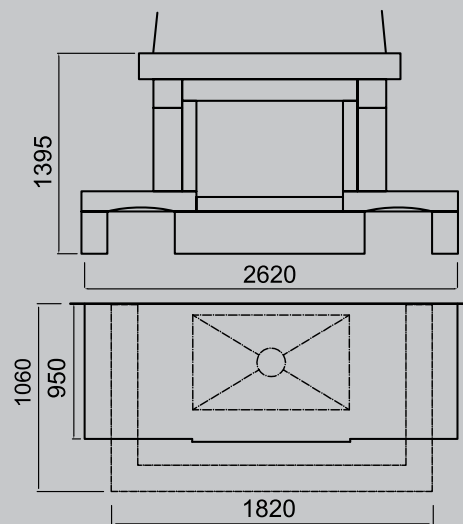

Florida

- ракушечник Du Gard
- красный кирпич
- полка из дуба

КАМИНЫ
И ИЗДЕЛИЯ
ИЗ КАМНЯ