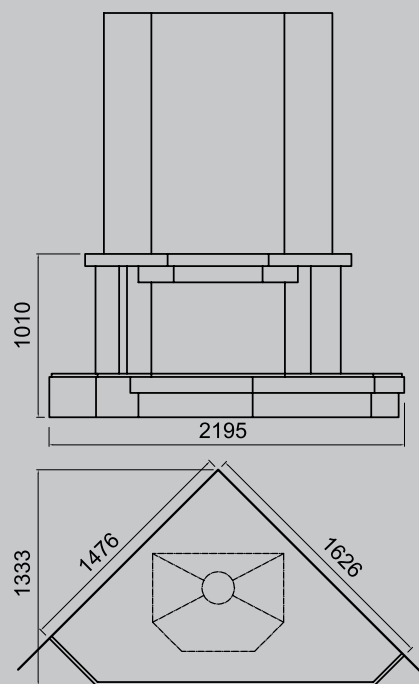

Alaska

- ракушечник Dordogne
- мрамор Verde Guatemala
- полка из дуба

КАМИНЫ
И ИЗДЕЛИЯ
ИЗ КАМНЯ