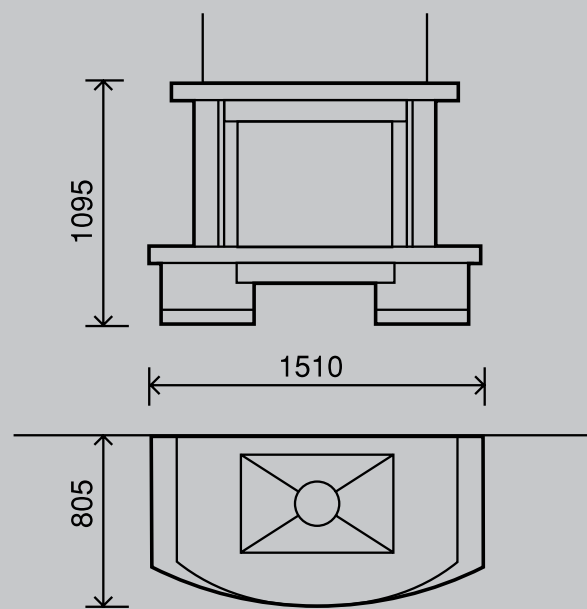

Lille

- ракушечник Dordogne
- мрамор Emperor