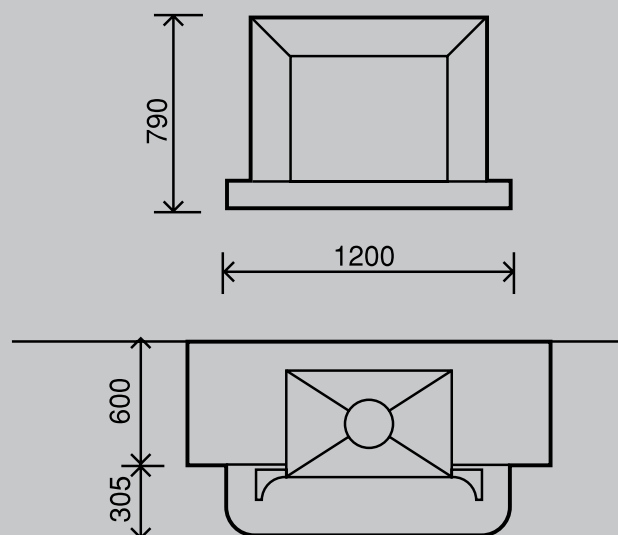

Tartu

- ракушечник Du Gard
- гранит Baltic Brown