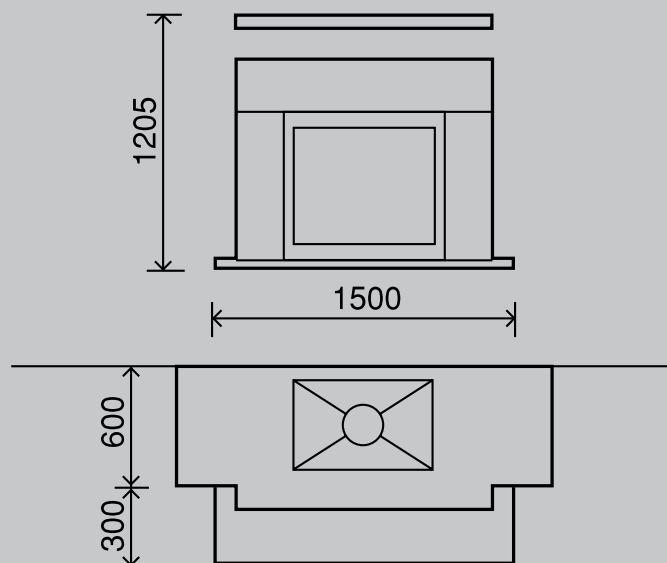

Nemo

- нержавеющая сталь
- стекло

КАМИНЫ
И ИЗДЕЛИЯ
ИЗ КАМНЯ