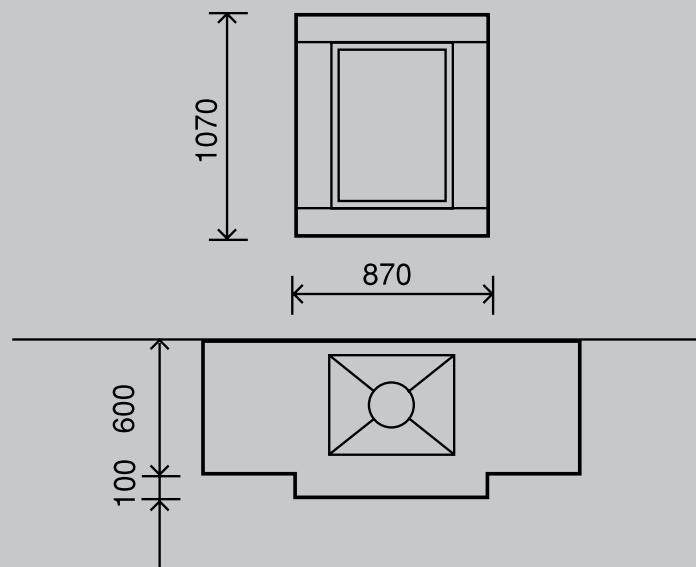

Немо-2

- нержавеющая сталь
- стекло

КАМИНЫ
И ИЗДЕЛИЯ
ИЗ КАМНЯ