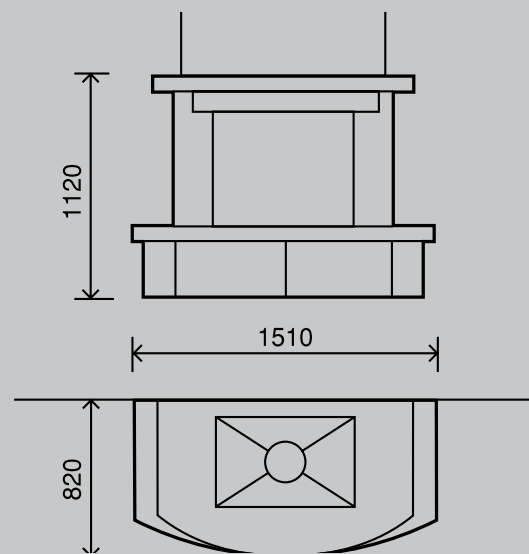

Vichy

- ракушечник Dordogne
- Латвийский доломит
- мрамор Emperador
- полка из дуба