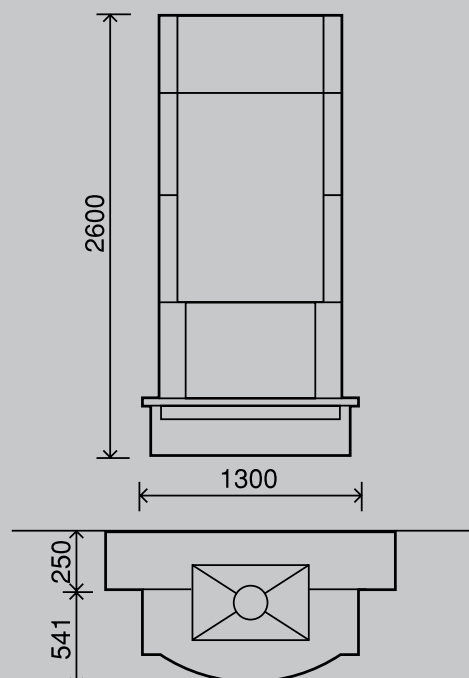

St.Petersburg

- ракушечник Luberon
- гранит Nero Impala
- крашеная сталь