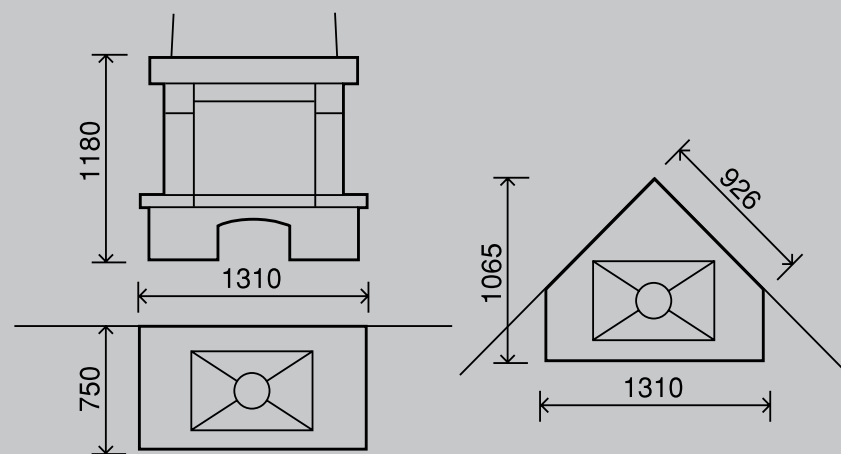

Bergamo

- ракушечник Du Gard
- Латвийский доломит
- полка из дуба

КАМИНЫ
И ИЗДЕЛИЯ
ИЗ КАМНЯ