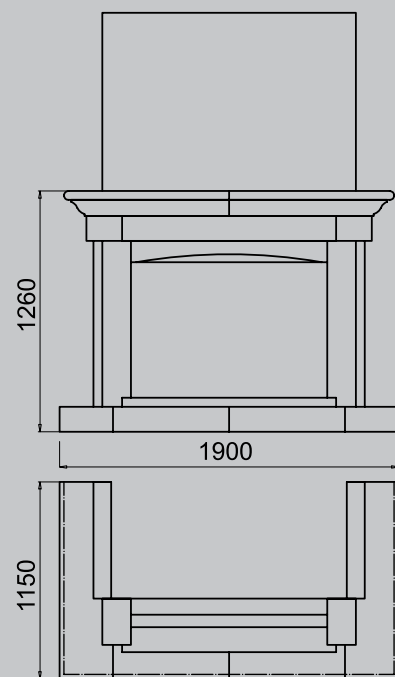

Tobago-M

- ракушечник Dordogne
- мрамор Rojo Alicante

КАМИНЫ
И ИЗДЕЛИЯ
ИЗ КАМНЯ