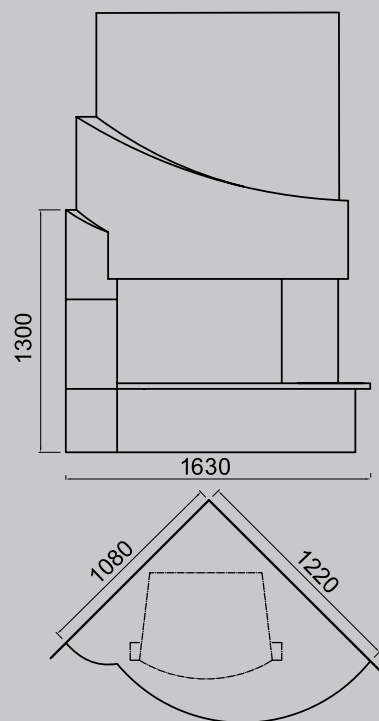

Monreal

- ракушечник Luberon
- гранит Absolut Black