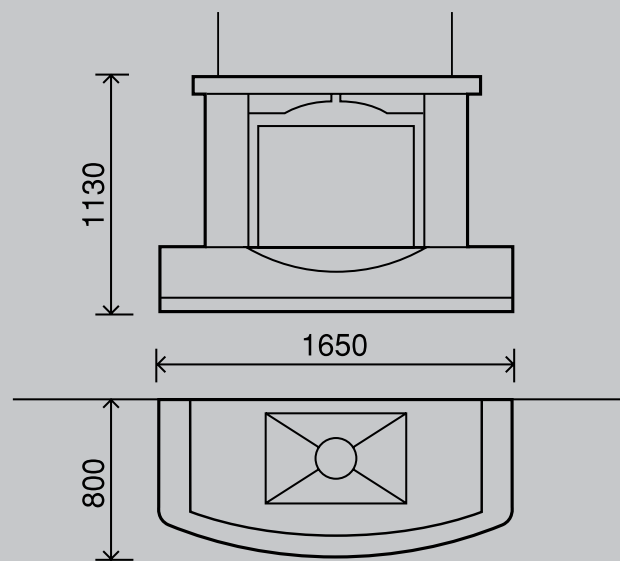

Monaco

- ракушечник Dordogne
- мрамор Emperor