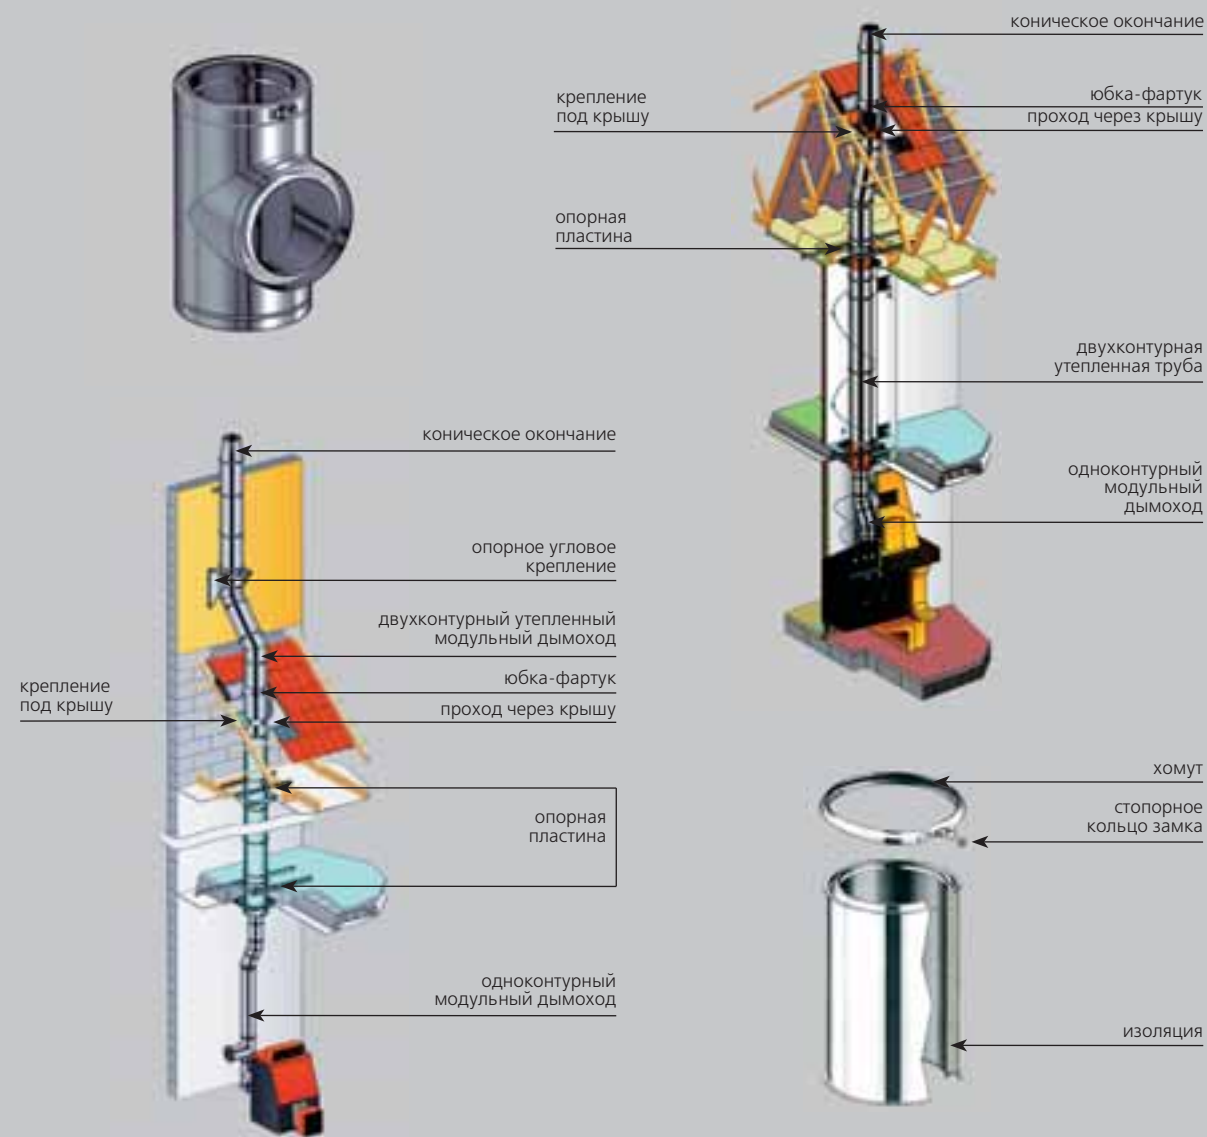

Horizon 100

Фасад	1010x670мм
Глубина	660мм
Вес	460кг
Макс. мощность	49кВт

Pano 7-80

Фасад	710x570мм
Глубина	570мм
Вес	160кг
Макс. мощность	21кВт

Multivision 70

Фасад	710x555мм
Глубина	450мм
Вес	185кг
Макс. мощность	23кВт

Kiteflam

Фасад	710x555мм
Глубина	475мм
Вес	120кг
Макс. мощность	17,6кВт

Французская компания POUJOLAT – ведущий европейский производитель модульных теплоизолированных труб. Модульные дымоходы POUJOLAT предназначены для деревянных каминов и всех видов газового и вентиляционного оборудования. Трубы имеют двойные стенки, между которыми проложен изоляционный материал без клеящего вещества. Изоляционный материал, закачаный под высоким давлением, устойчив к высоким температурам. Изоляция имеет плотность и толщину, зависящие от диаметра трубы, что позволяет поддерживать идеальную температуру дыма, а также гарантирует нормальное функционирование нагревательной аппаратуры. Благодаря жесткому контуру и плотности теплоизоляционного материала, дымоходы производства POUJOLAT не дают усадки. Элементы таких труб в 10 раз легче обычных и удобно монтируются с современными легкими несущими конструкциями.