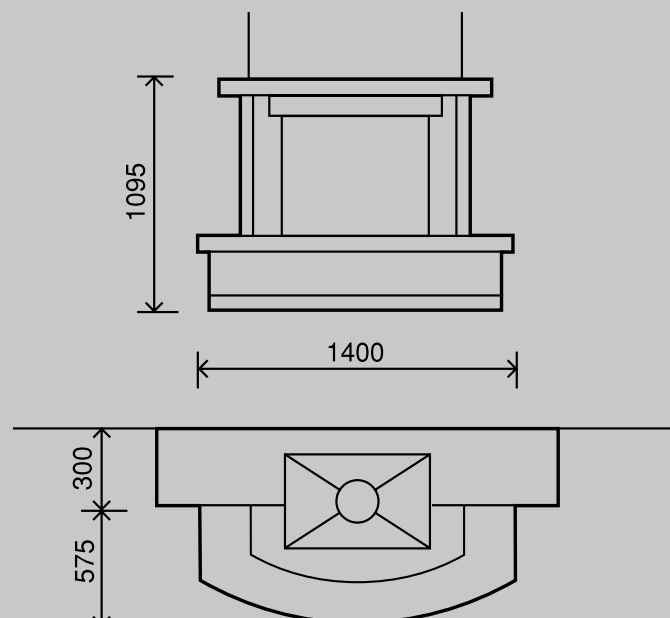

Montecristo

- ракушечник Luberon
- мрамор Emperador
- полка из дуба