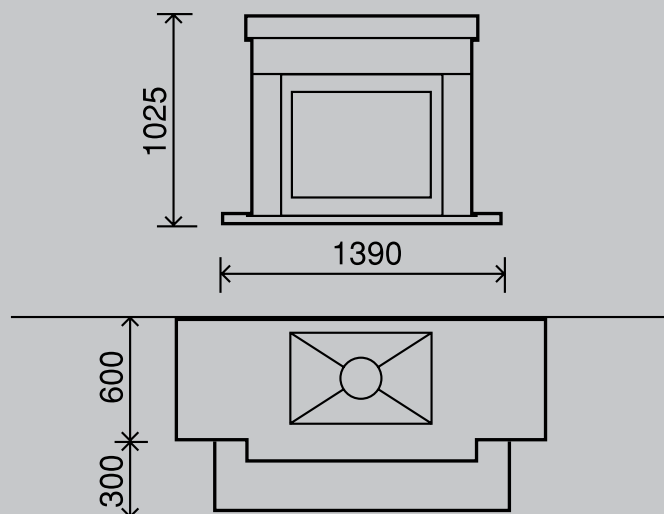

Victory

- мрамор Crema Marfil
- мрамор Verde Guatemala
- металл
- полка из дуба

КАМИНЫ
И ИЗДЕЛИЯ
ИЗ КАМНЯ