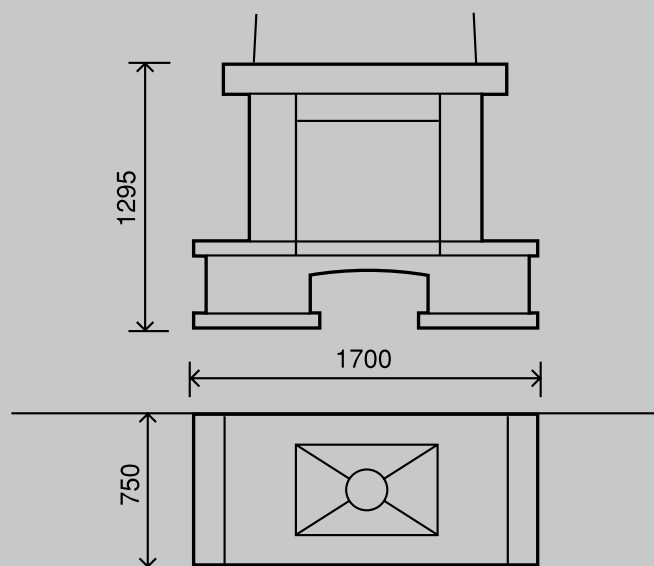

Paris

- ракушечник Dordogne
- полка из дуба
- плинтус (дополнительно)

КАМИНЫ
И ИЗДЕЛИЯ
ИЗ КАМНЯ