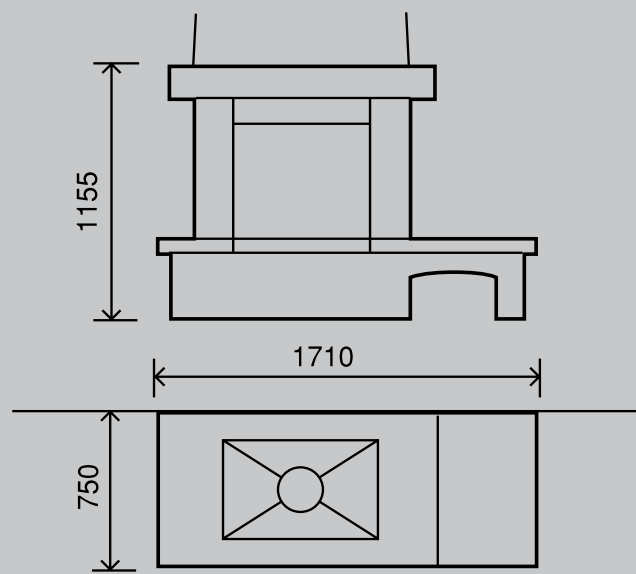

Valencia

- ракушечник Dordogne
- полка из дуба

КАМИНЫ
И ИЗДЕЛИЯ
ИЗ КАМНЯ