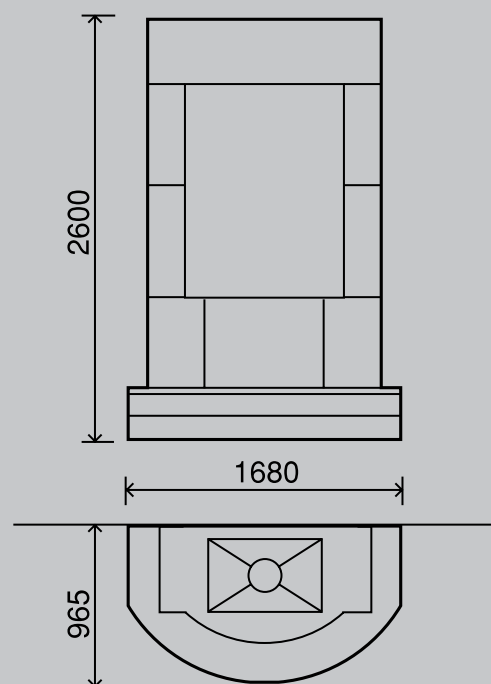

Jugla

- ракушечник Luberon
- гранит Nero Impala
- крашеная сталь