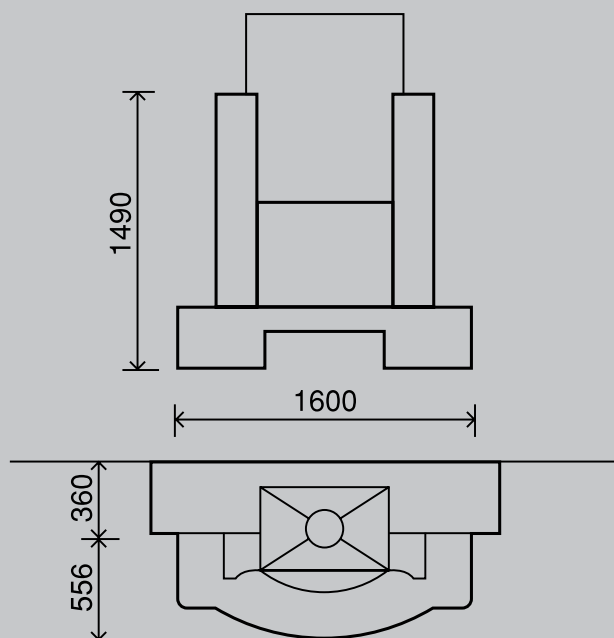

Chamonix

- ракушечник Dordogne
- мрамор Verde Macael

КАМИНЫ
И ИЗДЕЛИЯ
ИЗ КАМНЯ