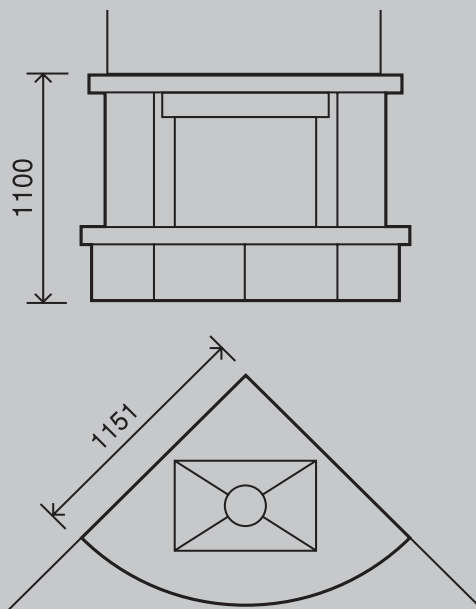

Randan

- ракушечник Dordogne
- Латвийский доломит
- мрамор Rojo Alicante
- полка из дуба