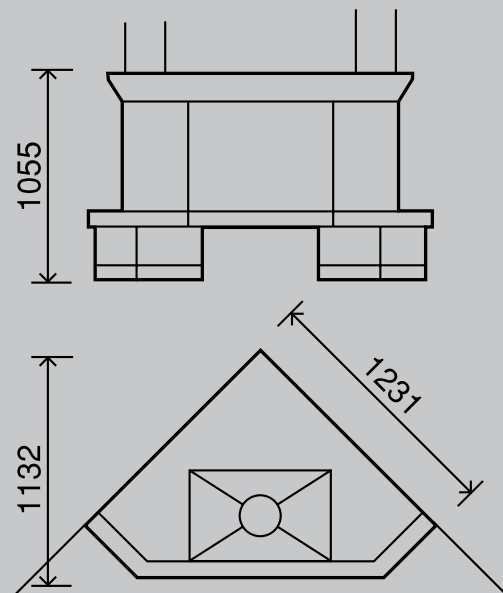

Riga

- ракушечник Luberon
- мрамор Daino Reale