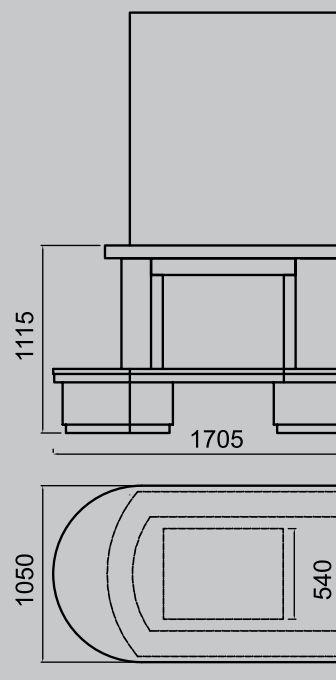

California

- ракушечник Luberon
- мрамор Rojo Alicante
- полка из дуба