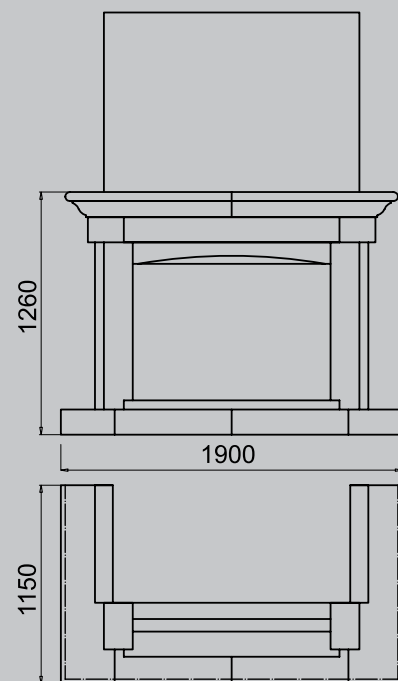

Tobago

- ракушечник Dordogne
- красный кирпич