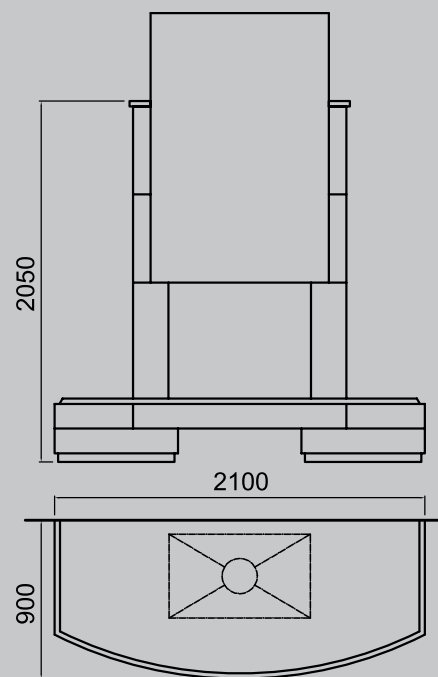

Alabama

- ракушечник Luberon
- гранит Nero Impala

КАМИНЫ
И ИЗДЕЛИЯ
ИЗ КАМНЯ