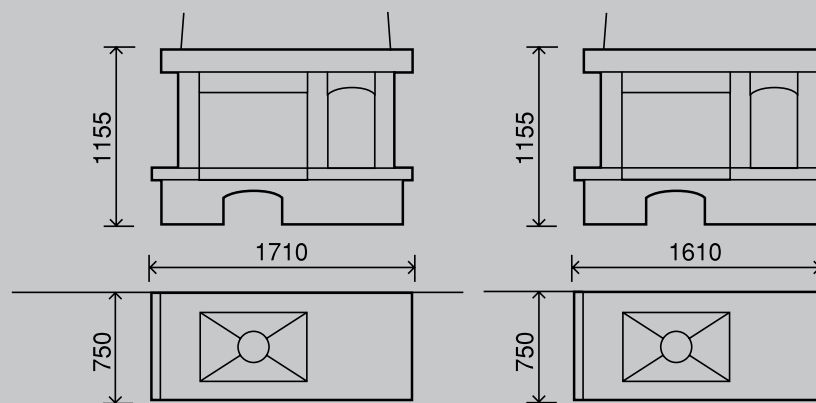

В производстве используются европейские технологии и задействовано итальянское оборудование.

КАМИНЫ рустикальные

Madrid

- ракушечник Du Gard
- полка из дуба

КАМИНЫ
И ИЗДЕЛИЯ
ИЗ КАМНЯ

Porto

- ракушечник Du Gard
- полка из дуба