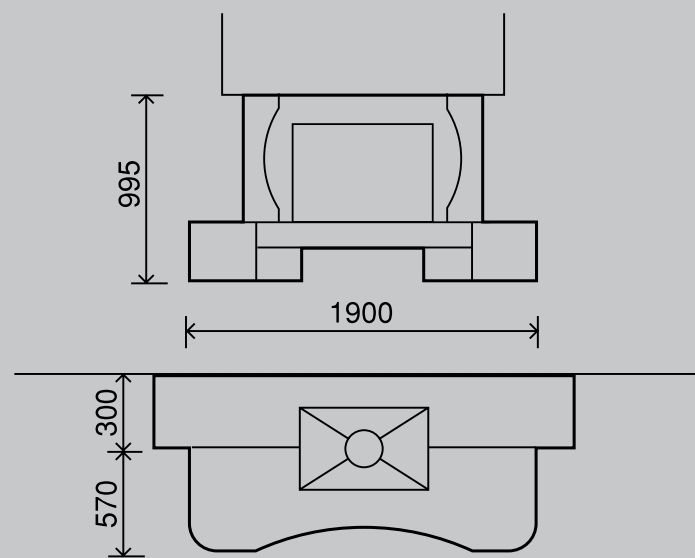

Amfora

- ракушечник Luberon
- мрамор Rojo Alicante