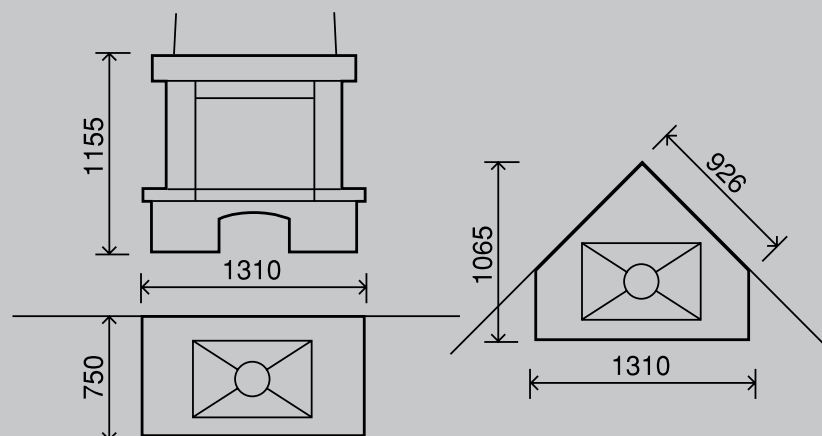

Madrid

- ракушечник Du Gard
- полка из дуба

КАМИНЫ
И ИЗДЕЛИЯ
ИЗ КАМНЯ