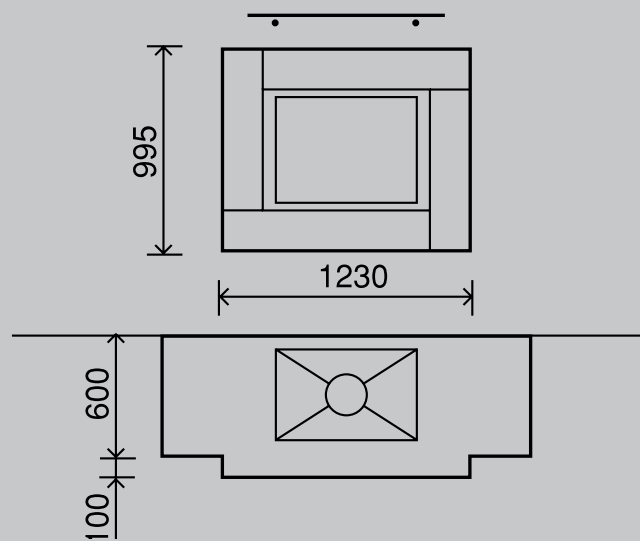

Palladium

- мрамор Crema Marfil
- мрамор Emperador
- металл
- стекло