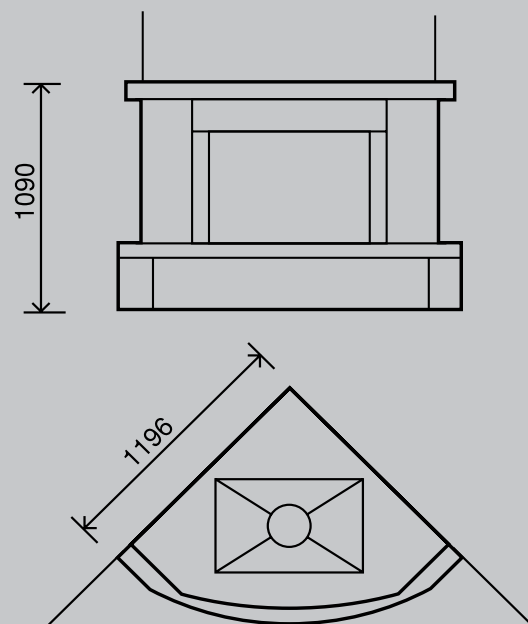

Roma

- ракушечник Luberon
- мрамор Rojo Alicante
- полка из дуба