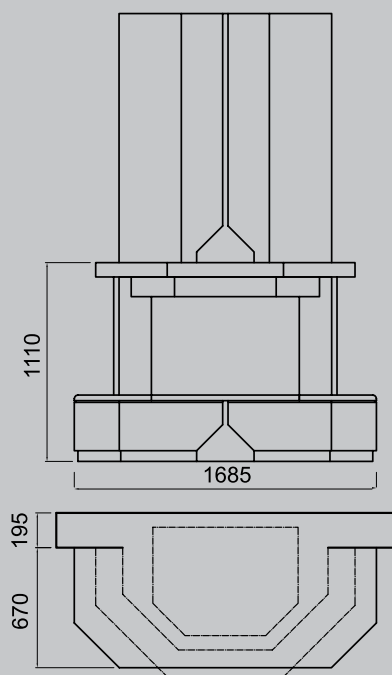

Malibu

- ракушечник Luberon
- мрамор Rojo Alicante
- полка из дуба

КАМИНЫ
И ИЗДЕЛИЯ
ИЗ КАМНЯ