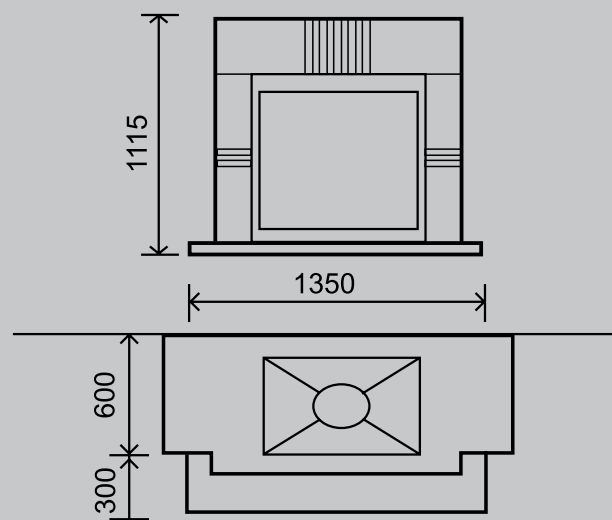

Tempus

- мрамор Crema Marfil
- мрамор Verde Makael