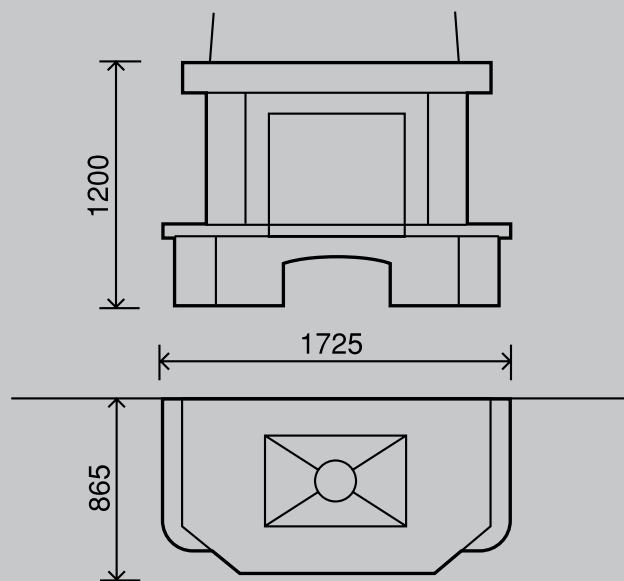

Vizla

- ракушечник Dordogne
- полка из дуба

КАМИНЫ
И ИЗДЕЛИЯ
ИЗ КАМНЯ