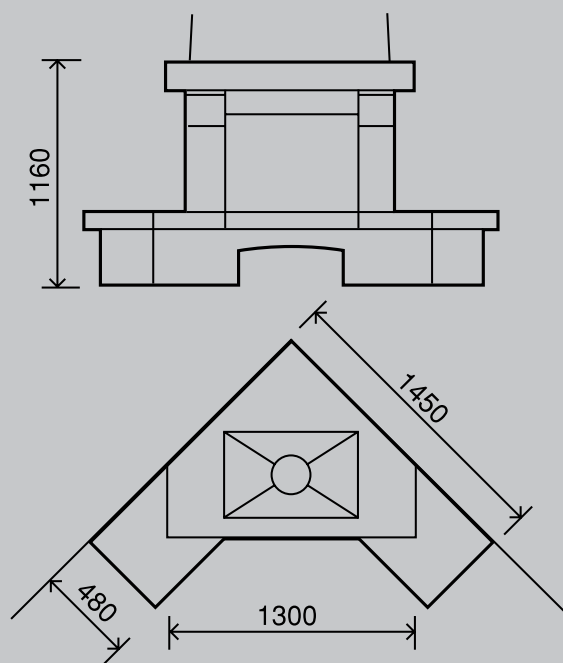

Kurzeme

- ракушечник Du Gard
- полка из дуба

КАМИНЫ
И ИЗДЕЛИЯ
ИЗ КАМНЯ