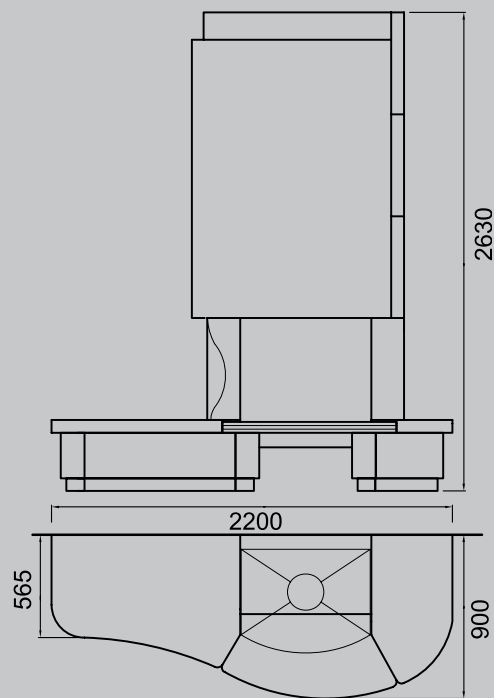

Virginia

- ракушечник Dordogne
- гранит Baltic Brown

КАМИНЫ
И ИЗДЕЛИЯ
ИЗ КАМНЯ