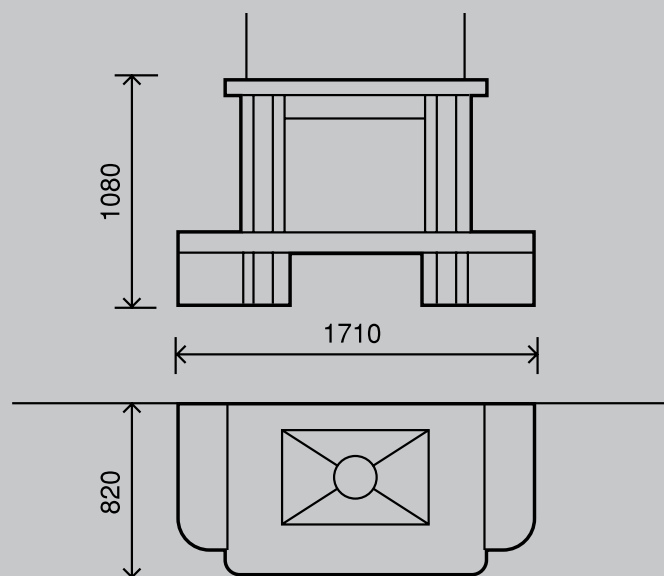

Toscana

- ракушечник Dordogne
- мрамор Rojo Alicante
- полка из дуба