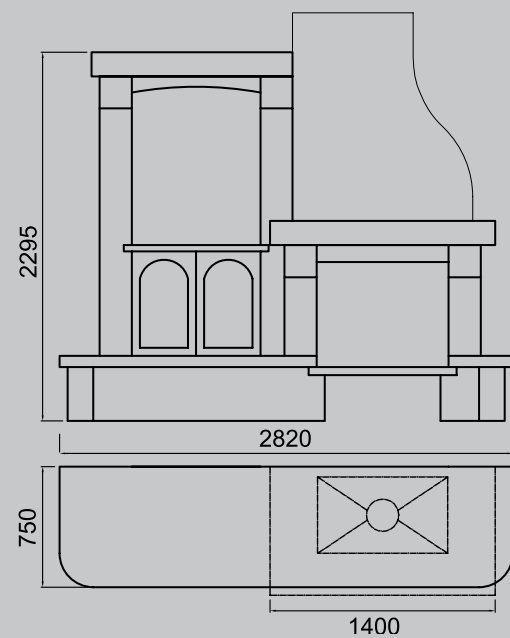

Nevada

- ракушечник Du Gard
- красный кирпич
- полка из дуба