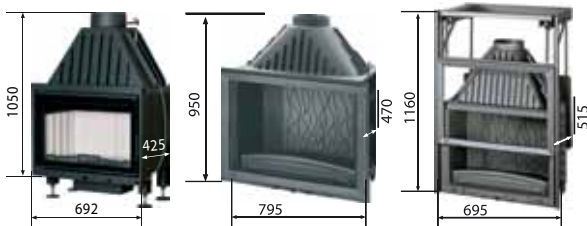

Все варианты и размеры топок смотрите на стр. 25