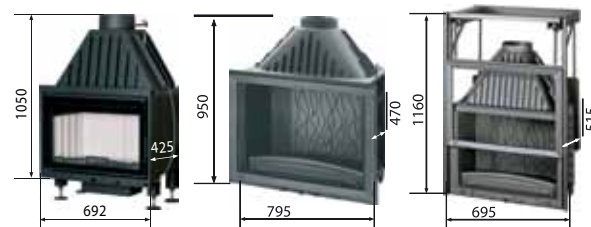

Все варианты и размеры топок смотрите на стр. 25