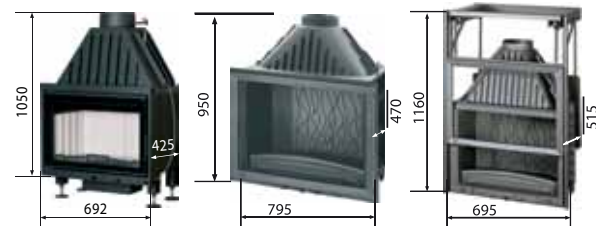

Пристенная 700 -  
1.20 x 0.64 x 1.07

Угловая 700 -  
1.22 x 1.22 x 1.07

Пристенная 800 -  
1.47 x 0,74 x 1.05

Угловая 800 -  
1.47 x 1.47 x 1.05

Все варианты и размеры топок смотрите на стр. 25