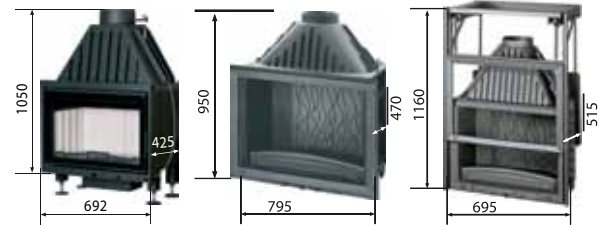

Размеры облицовок:

Прстенная 700 -  
1.20 x 0.64 x 1.07

Угловая 700 -  
1.22 x 1.22 x 1.07

Прстенная 800 -  
1.47 x 0,74 x 1.05

Угловая 800 -  
1.47 x 1.47 x 1.05

Все варианты и размеры топок смотрите на стр. 25