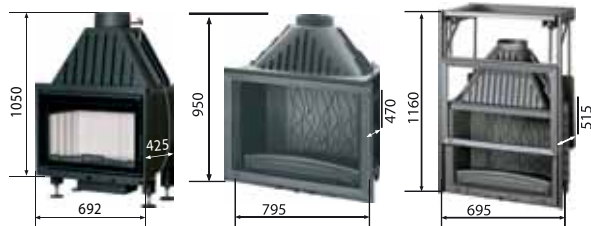

Все варианты и размеры топок смотрите на стр. 25