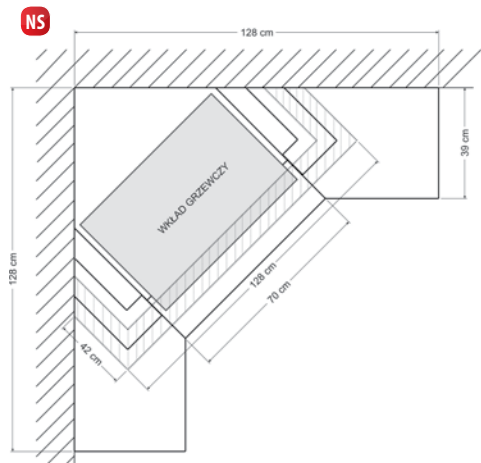

ОБЛИЦОВКА ИЗ ПЕСЧАНИКА / КОЛОТОГО МРАМОРА