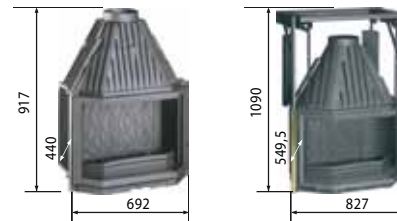

Все варианты и размеры топок смотрите на стр. 25