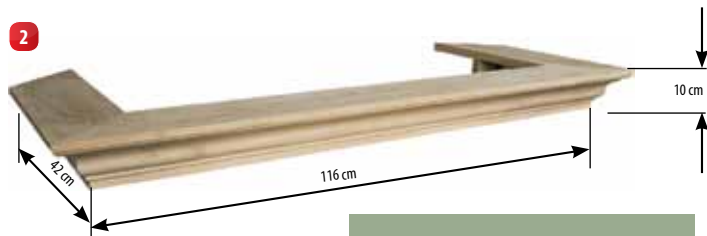

БАЛКА NS

Вес: 9 кг.

Приспособлена к облицовкам:

DARIA, ANNA, NINA, LAURA, SABA, VENERA, DIANA, ALEXANDRA, LUKRECJA, MARTA, VENUS, PRINCESSA, AMBASADOR, CONSUL, MARCO POLO, AKROPOL, WERSAL, JULIUSZ CEZAR, ODYSEUSZ, NAPOLEON, CAPRI, MILANO, CASABLANCA, BERGAMO, MADRITE, FLORENCJA, WENECJA, LECCE.