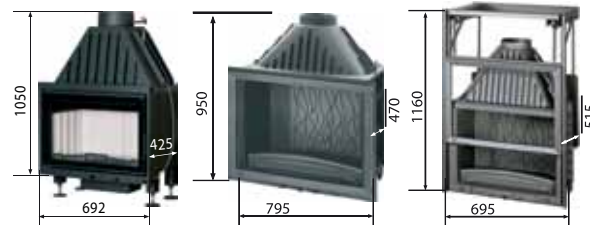

Все варианты и размеры топок смотрите на стр. 25