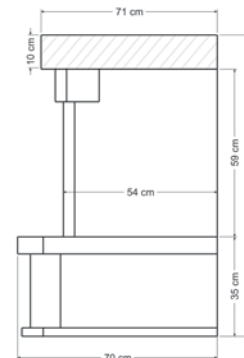

ОБЛИЦОВКА ИЗ ПЕСЧАНИКА / КОЛОТОГО МРАМОРА