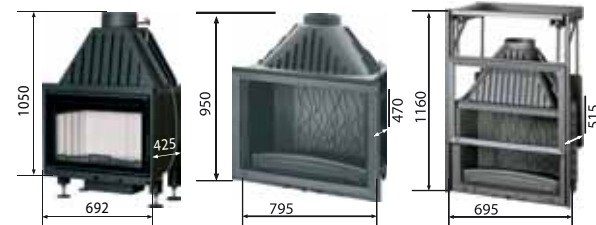

Размеры облицовок:

Пристенная 700 - 1.20 x 0.64 x 1.07  
Угловая 700 - 1.22 x 1.22 x 1.07

Пристенная 800 - 1.47 x 0.74 x 1.05  
Угловая 800 - 1.47 x 1.47 x 1.05

Все варианты и размеры  
топок смотрите на стр. 25