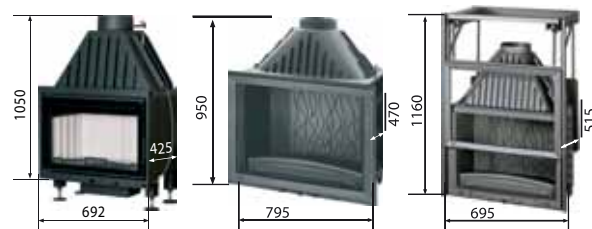

Все варианты и размеры топок смотрите на стр. 25