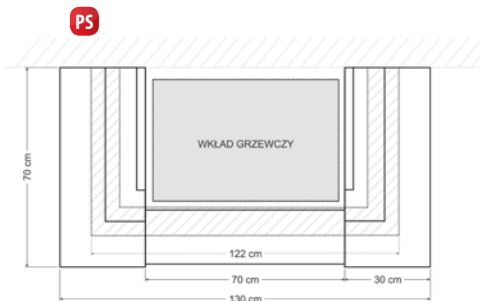

ОБЛИЦОВКА ИЗ ПЕСЧАНИКА / КОЛОТОГО МРАМОРА