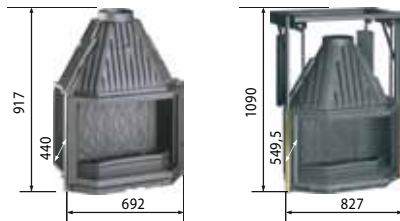

Все варианты и размеры топок смотрите на стр. 25