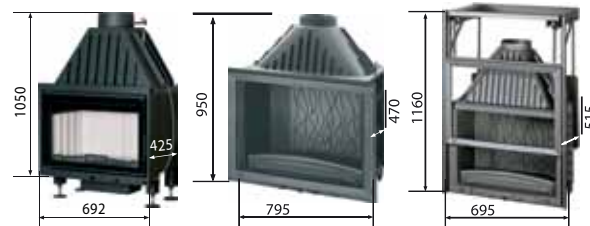

Все варианты и размеры топок смотрите на стр. 25