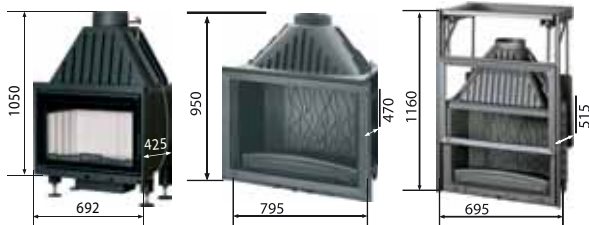

Все варианты и размеры топок смотрите на стр. 25