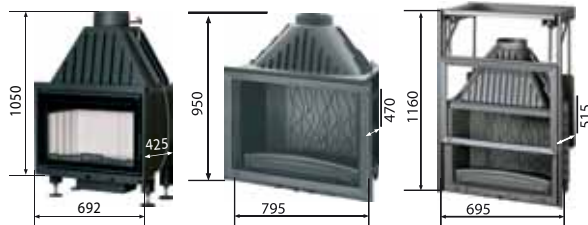

Все варианты и размеры топок смотрите на стр. 25