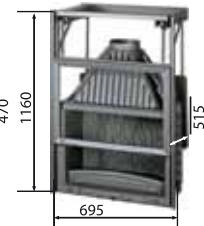

Все варианты и размеры топок смотрите на стр. 25