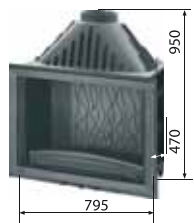

*Все варианты
и размеры топок
смотрите на
стр. 25*