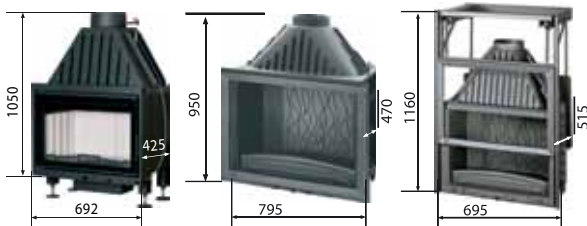

Размеры облицовок:

Пристенная 700 -  
1.20 x 0.64 x 1.07

Угловая 700 -  
1.22 x 1.22 x 1.07

Пристенная 800 -  
1.47 x 0,74 x 1.05

Угловая 800 -  
1.47 x 1.47 x 1.05

Все варианты и размеры топок смотрите на стр. 25