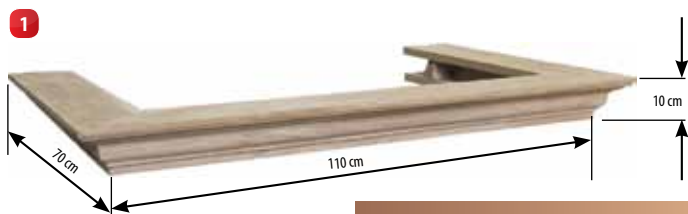

БАЛКА PS

Вес: 11 кг.

Приспособлена к облицовкам:

DARIA, ANNA, NINA, LAURA, SABA, VENERA, DIANA, ALEXANDRA, LUKRECJA, MARTA, VENUS, PRINCESSA, STELLA, AMBASADOR, CONSUL, MARCO POLO, AKROPOL, WERSAL, JULIUSZ CEZAR, ODYSEUSZ, NAPOLEON, CAPRI, CASABLANCA, BERGAMO, MADRITE, FLORENCJA, WENECJA, LECCE.