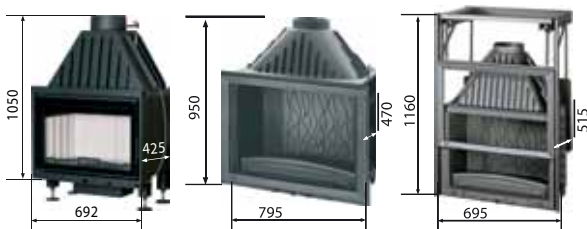

Все варианты и размеры топок смотрите на стр. 25