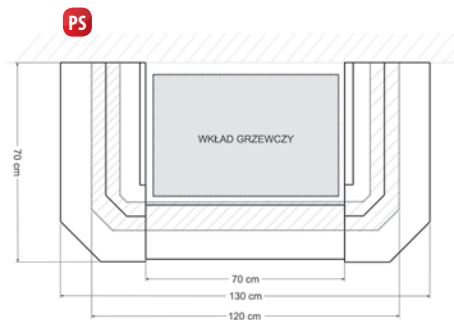

ОБЛИЦОВКА ИЗ ПОЛИРОВАННОГО МРАМОРА