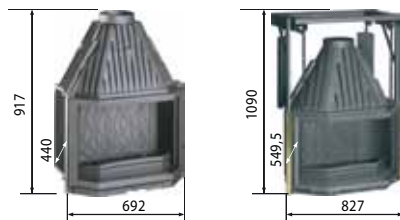

Все варианты и размеры топок смотрите на стр. 25