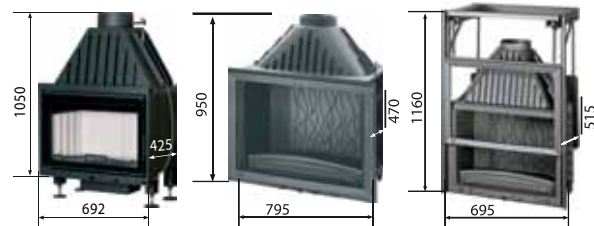

Все варианты и размеры топок смотрите на стр. 25

13 Облицовки из колотого мрамора