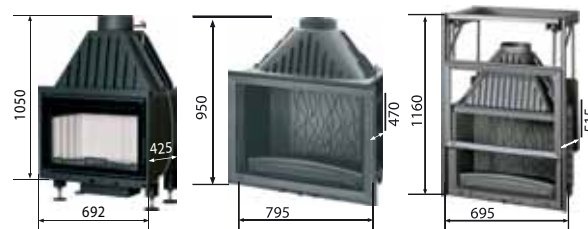

Все варианты и размеры топок смотрите на стр. 25

II Облицовки из колотого мрамора