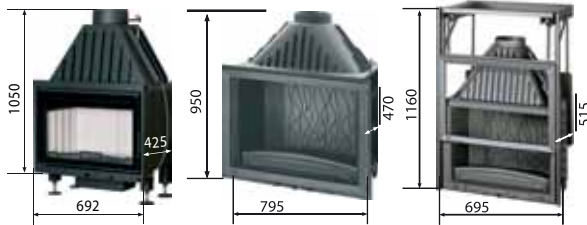

Размеры облицовок:

Прстенная 700 -  
1.20 x 0.64 x 1.07

Угловая 700 -  
1.22 x 1.22 x 1.07

Прстенная 800 -  
1.47 x 0,74 x 1.05

Угловая 800 -  
1.47 x 1.47 x 1.05

Все варианты и размеры топок смотрите на стр. 25