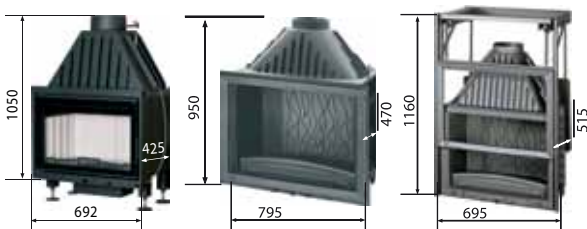

Все варианты и размеры топок смотрите на стр. 25