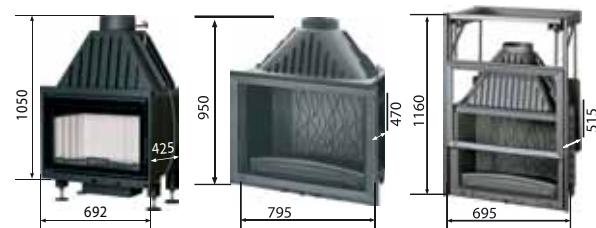

Размеры облицовок:

Прстенная 700 -  
1.20 x 0.64 x 1.07

Угловая 700 -  
1.22 x 1.22 x 1.07

Прстенная 800 -  
1.47 x 0,74 x 1.05

Угловая 800 -  
1.47 x 1.47 x 1.05

Все варианты и размеры топок смотрите на стр. 25