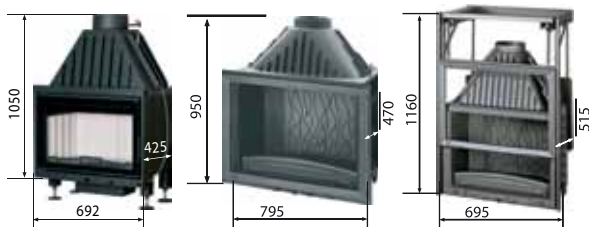

Все варианты и размеры топок смотрите на стр. 25