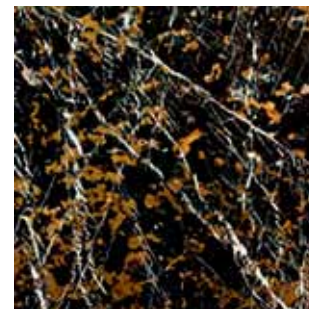

DAYNO REALE

EMPERADOR DARK

EMPERADOR LIGHT

OLIVE BROWN

BLACK & GOLD