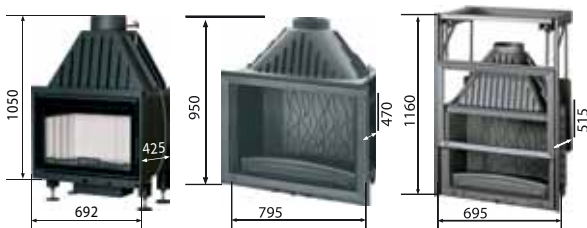

Размеры облицовок:

Прстенная 700 -  
1.20 x 0.64 x 1.07

Угловая 700 -  
1.22 x 1.22 x 1.07

Прстенная 800 -  
1.47 x 0,74 x 1.05

Угловая 800 -  
1.47 x 1.47 x 1.05

Все варианты и размеры топок смотрите на стр. 25