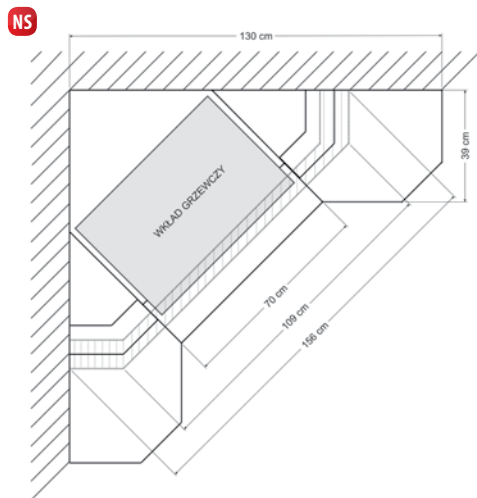

ОБЛИЦОВКА ИЗ ПОЛИРОВАННОГО МРАМОРА