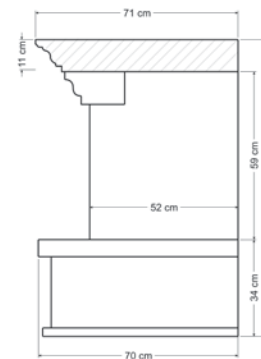

ОБЛИЦОВКА ИЗ ПОЛИРОВАННОГО МРАМОРА