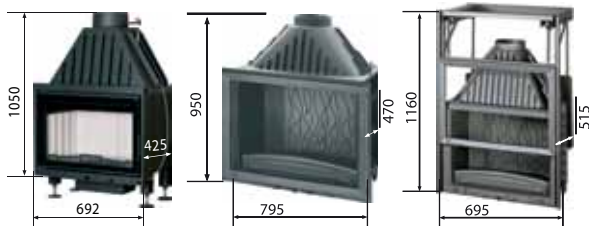

Все варианты и размеры топок смотрите на стр. 25