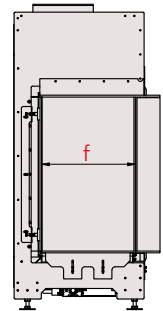

Газовые каминные топки Schmid благодаря комплектации удобными отделочными рамками можно монтировать в любые индивидуальные облицовки. Модели газовых топок Ekko G U 45 и Ekko G U 67 прекрасно вписываются в наши теплонакопительные облицовки. Обратитесь к официальным дилерам Schmid, и они помогут вам сделать правильный выбор.

Вид сверху

Вид сбоку