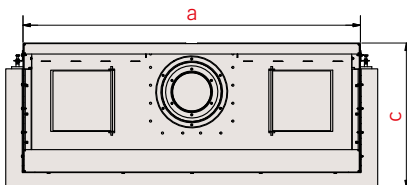

Газовые каминные топки Schmid благодаря комплектации удобными отделочными рамками можно монтировать в любые индивидуальные облицовки. Модели газовых топок Ekko G U 45 и Ekko G U 67 прекрасно вписываются в наши теплонакопительные облицовки. Обратитесь к официальным дилерам Schmid, и они помогут вам сделать правильный выбор.

Вид сверху

Вид сбоку