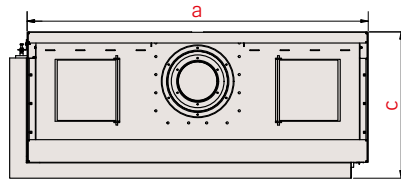

Газовые каминные топки Schmid благодаря комплектации удобными отделочными рамками можно монтировать в любые индивидуальные облицовки. Модели газовых топок Ekko G U 45 и Ekko G U 67 прекрасно вписываются в наши теплонакопительные облицовки. Обратитесь к официальным дилерам Schmid, и они помогут вам сделать правильный выбор.

Вид сверху

Вид сбоку