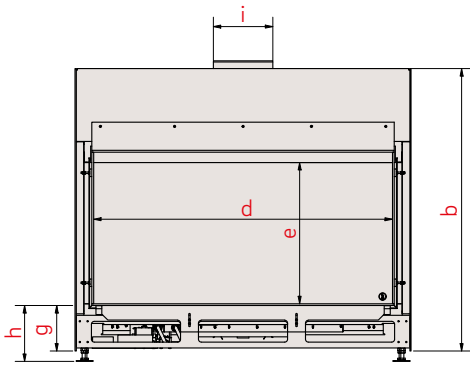

Газовые каминные топки Schmid благодаря комплектации удобными отделочными рамками можно монтировать в любые индивидуальные облицовки. Модели газовых топок Ekko G U 45 и Ekko G U 67 прекрасно вписываются в наши теплонакопительные облицовки. Обратитесь к официальным дилерам Schmid, и они помогут вам сделать правильный выбор.

Вид спереди