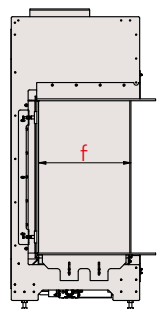

Газовые каминные топки Schmid благодаря комплектации удобными отделочными рамками можно монтировать в любые индивидуальные облицовки. Модели газовых топок Ekko G U 45 и Ekko G U 67 прекрасно вписываются в наши теплонакопительные облицовки. Обратитесь к официальным дилерам Schmid, и они помогут вам сделать правильный выбор.

Вид сверху

Вид сбоку