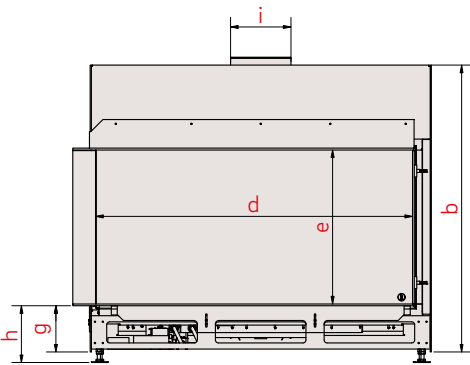

Газовые каминные топки Schmid благодаря комплектации удобными отделочными рамками можно монтировать в любые индивидуальные облицовки. Модели газовых топок Ekko G U 45 и Ekko G U 67 прекрасно вписываются в наши теплонакопительные облицовки. Обратитесь к официальным дилерам Schmid, и они помогут вам сделать правильный выбор.

Вид сверху

Вид сбоку