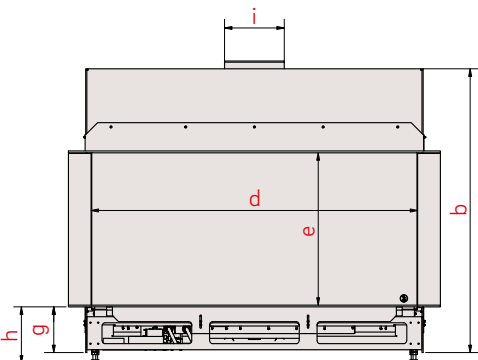

Газовые каминные топки Schmid благодаря комплектации удобными отделочными рамками можно монтировать в любые индивидуальные облицовки. Модели газовых топок Ekko G U 45 и Ekko G U 67 прекрасно вписываются в наши теплонакопительные облицовки. Обратитесь к официальным дилерам Schmid, и они помогут вам сделать правильный выбор.

Вид сверху

Вид сбоку