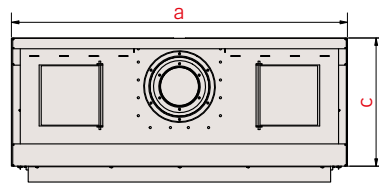

Газовые каминные топки Schmid благодаря комплектации удобными отделочными рамками можно монтировать в любые индивидуальные облицовки. Модели газовых топок Ekko G U 45 и Ekko G U 67 прекрасно вписываются в наши теплонакопительные облицовки. Обратитесь к официальным дилерам Schmid, и они помогут вам сделать правильный выбор.

Вид сверху

Вид сбоку