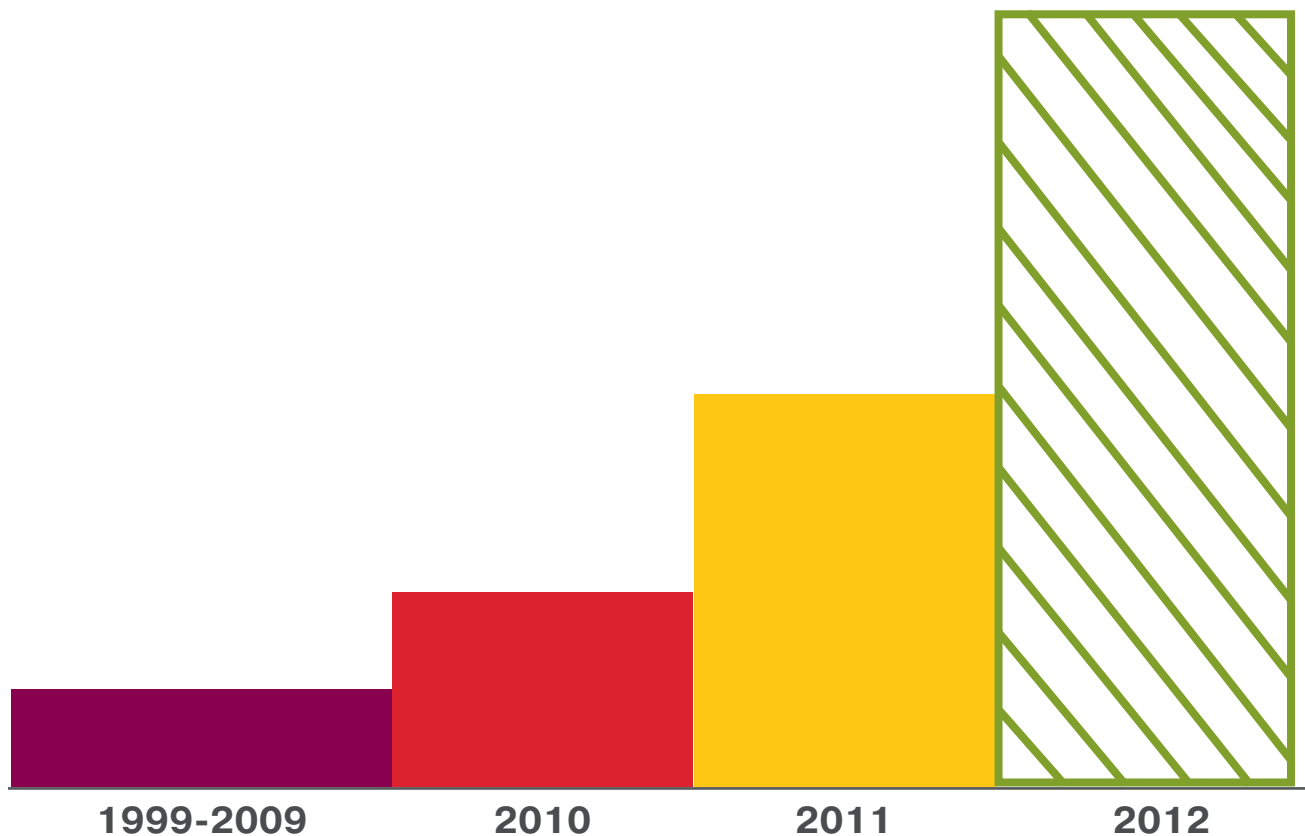

Замшевые перчатки, защищающие руки от ожогов

ДИНАМИКА ПРОДАЖ WEBER В РОССИИ

Компания Weber представлена на российском рынке с 1999 года. Но только в 2010 г начинает активно развиваться дилерская сеть. По итогам 2010 года обороты компании превысили показатели продаж за весь период 1999-2009 в 2 раза. Обороты компании Weber в России удваиваются с каждым годом по сравнению с предыдущим. К концу 2012 года планируется удвоить обороты продаж 2011 года. На данный момент Weber широко представлен только в Москве и Санкт-Петербурге. Поэтому развитие бизнеса по продажам продукции Weber находится только на начальном этапе и дает возможность стремительного роста компаниям во многих городах России.