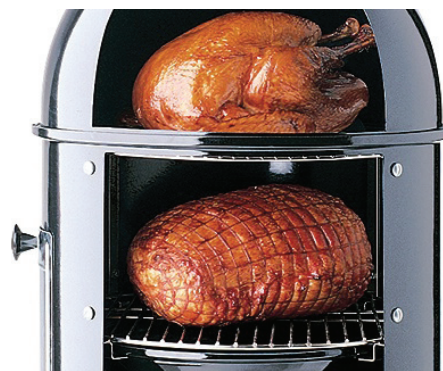

Go Anywhere

Размер: 1025 см2
цвет - чёрный.

Мобильный гриль для поездки на рыбалку или пикник. Прямоугольная форма позволяет готовить вытянутые продукты: рыбу или большие куски мяса.

Compact Kettle

Диаметр: 47 и 57 см
цвет - чёрный.

Диаметр: 57 см
цвет - чёрный.

Этот гриль располагает большой грилевой поверхностью, оснащён рабочим столиком на удобной высоте, емкостью для хранения угольных брикетов и автоподжигом.

Weber Fireplace

Диаметр: 74 см
цвет - чёрный.

Мобильный камин Weber обеспечит Вас теплом и уютom не только на площадке перед домом, но и на пикнике или в романтическом путешествии.

Smokey Mountain Cooker

Диаметр: 47 и 57 см
цвет - чёрный.

Коптильня от Weber. Два уровня закладки продуктов, идеальная форма для копчения.