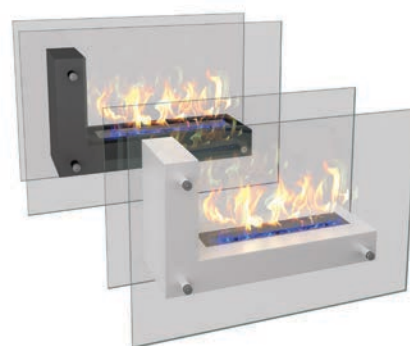

✓ **БИОКАМИН FIDERO 900**

Габариты ВхШхГ: 700x900x342 мм

Возможные габариты: любые на заказ

Возможные цвета: любые на заказ

Материал: очаг – сталь в порошковой огнеупорной краске, топка – шлифованная нержавеющая сталь, закаленное стекло

Тип биокамина: напольный

Линия огня: 400 мм (возможна другая на заказ)

ЦВЕТА: ☐ ☐ ☐ *и другие...*