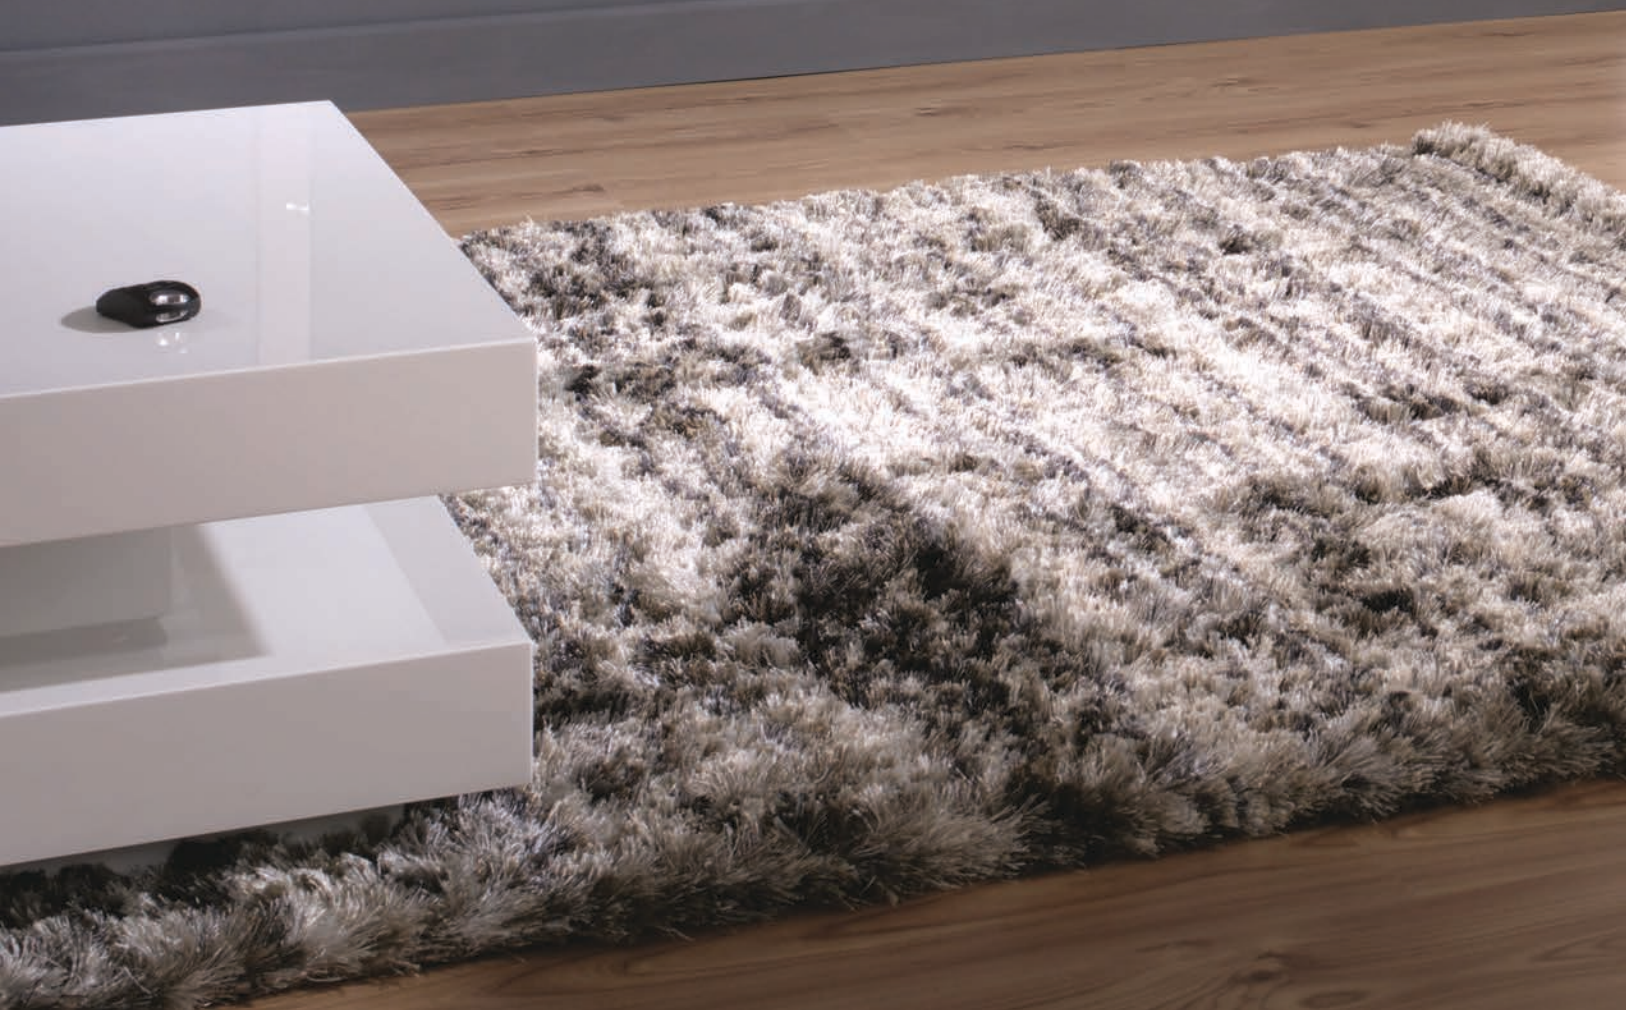

**Материал:** термостойкая керамика

**Длина и ширина:** 180-220 мм, 30-50 мм

✓ **ДЕКОРАТИВНЫЕ ЭЛЕМЕНТЫ  
«КЕРАМИЧЕСКИЕ КАМНИ»**

**Материал:** термостойкая керамика

**Диаметр:** 40-90 мм