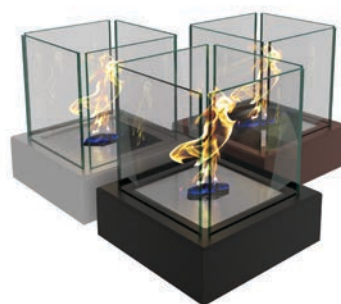

**Тип биокамина:** настольный

**ЦВЕТА:**    и другие...

### ✓ БИОКАМИН QUANT

**Габариты ВхШхГ:** 255x230x230 мм

**Возможные габариты:** любые на заказ

**Возможные цвета:** любые на заказ

**Материал:** очаг – сталь в порошковой огнеупорной краске, топка – шлифованная нержавеющая сталь, закаленное стекло