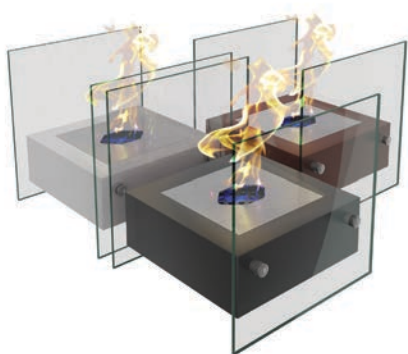

**ЦВЕТА:**  и другие...

✓ **БИОКАМИН МОНИКА**

**Габариты ВхШхГ:** 1100x1200x370 мм  
**Возможные габариты:** любые на заказ  
**Возможные цвета:** любые по палитре RAL  
**Материал:** МДФ, очаг – сталь в порошковой краске, топка – нержавеющая шлифованная сталь  
**Тип биокамина:** напольный  
**Линия огня топки:** 400 мм (возможна другая на заказ)

**ЦВЕТА:**  и другие...

Изготавливаем  
**БИОКАМИНЫ**  
**ЛЮБЫХ РАЗМЕРОВ**  
на заказ

## НАСТОЛЬНЫЕ БИОКАМИНЫ