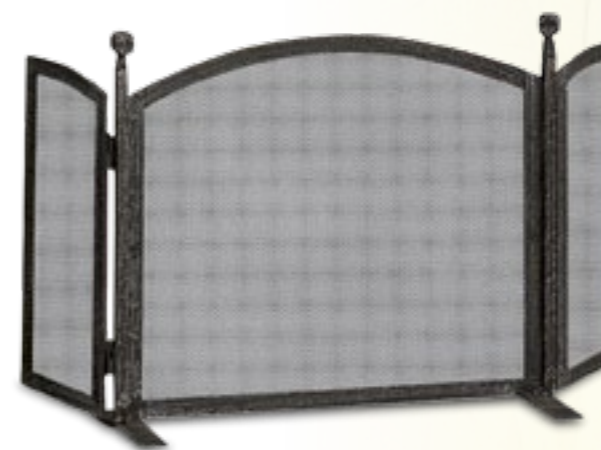

accessori per caminetti  
serie **FERRO BATTUTO**

*accessories for fireplaces  
WROUGHT IRON series*

**COMEX**  
**PRODUCTION**

**K120A**

Parascintille - *Fire-screen*  
H cm 50 - L cm 94 - kg 5,5

**K138**