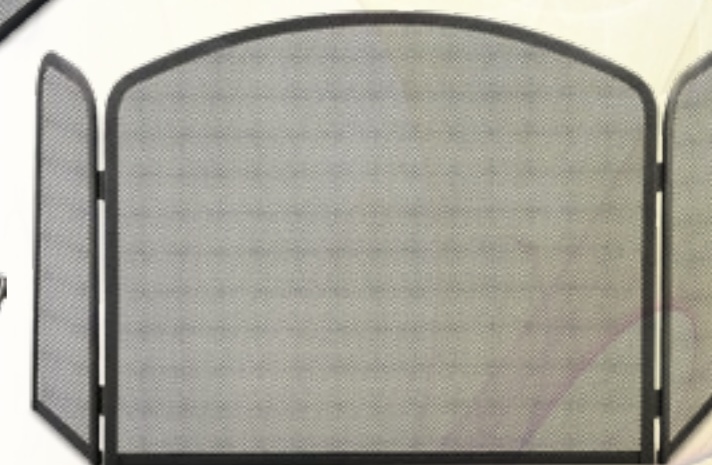

60.480

Parascintille - *Fire-screen*
H cm 48 - L cm 105 - kg 4,0

60.483

Parascintille - *Fire-screen*
H cm 48 - L cm 105 - kg 4,0