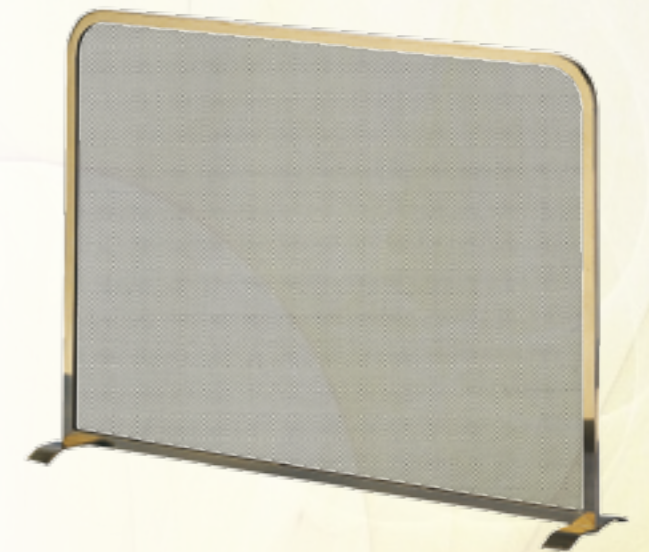

10.061

Porta-attrezzi con 3 accessori
Trestle with 3 accessories
H cm 55 - kg 3,1

10.062

Porta-attrezzi con 4 accessori
Trestle with 4 accessories
H cm 55 - kg 3,5

10.311

Parascintille con rete nera in acciaio - *Fire-screen*
H cm 48 - L cm 100 - kg 3,0

10.312

Parascintille con rete nera in acciaio - *Fire-screen*
H cm 58 - L cm 100 - kg 3,3

10.195

Alari - *Firedogs*
H cm 25 - P cm 40 - kg 3,4

10.049

Portalegna - *Wood-box*
H cm 34 - L cm 50 x 33 - kg 4,9

10.301

Parascintille con rete nera in acciaio
Fire-screen
H cm 49 - L cm 65 - kg 2,0

10.207

Parascintille con cristallo temp. fumé
Fire-screen temp. glass
H cm 48 - L cm 100 - kg 7,5

10.208

Parascintille con cristallo temp. fumé
Fire-screen temp. glass
H cm 58 - L cm 100 - kg 9,0

10.300

Parascintille con cristallo temp. fumé
Fire-screen temp. glass
H cm 49 - L cm 65 - kg 5,0

10.049N

Portalegna - *Wood-box*
L cm 50 x 33 - kg 4,9

10.189

Porta-attrezzi con 4 accessori
Trestle with 4 accessories
H cm 60 - kg 3,5

10.357

Parascintille con rete nera in acciaio
Fire-screen
H cm 48 - L cm 100 - kg 3,0

10.358

Parascintille con rete nera in acciaio
Fire-screen
H cm 58 - L cm 100 - kg 3,3

10.167

Alari - *Firedogs*
H cm 32 - P cm 38 - kg 4,0