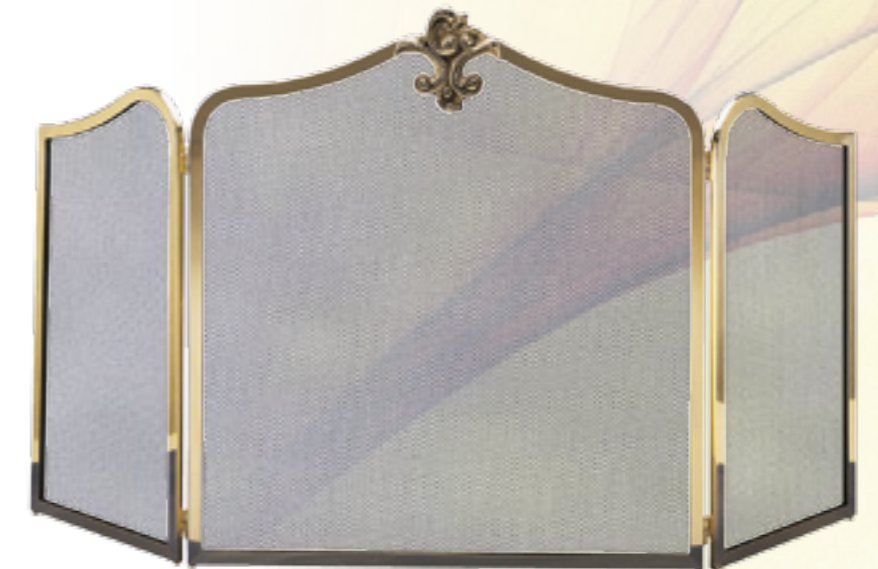

**10.300**

Parascintille con cristallo temp. fumé  
*Fire-screen temp. glass*  
H cm 49 - L cm 65 - kg 5,0

**10.049N**

Portalegna - *Wood-box*  
L cm 50 x 33 - kg 4,9

**10.189**

Porta-attrezzi con 4 accessori  
*Trestle with 4 accessories*  
H cm 60 - kg 3,5