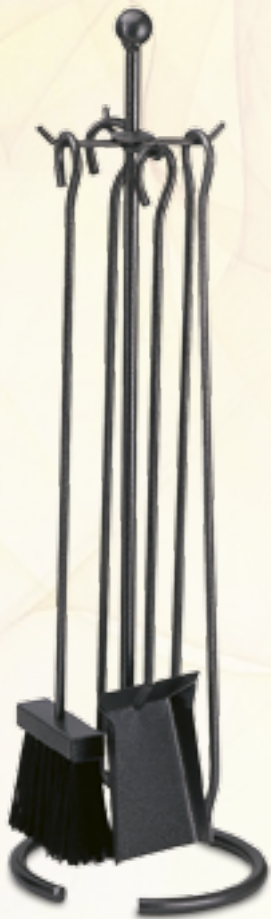

**K139**

Trespolo - *Trestle*  
H cm 78 - kg 5,8

**K200B**

Braciere - *Brazier* L cm 40 - kg 6,3

**K200C**

Braciere - *Brazier* L cm 60 - kg 8,5

**K107**

Alari - *Firedogs*  
H cm 35 - kg 4,9

**K102**

Trespolo - *Trestle*  
H cm 77 - kg 7,0

**F104**

Trespolo - *Trestle*  
H cm 68 - kg 2,5

**F106**

Trespolo - *Trestle*  
H cm 73 - kg 3,0

**F105**

Trespolo - *Trestle*  
H cm 71 - kg 2,5