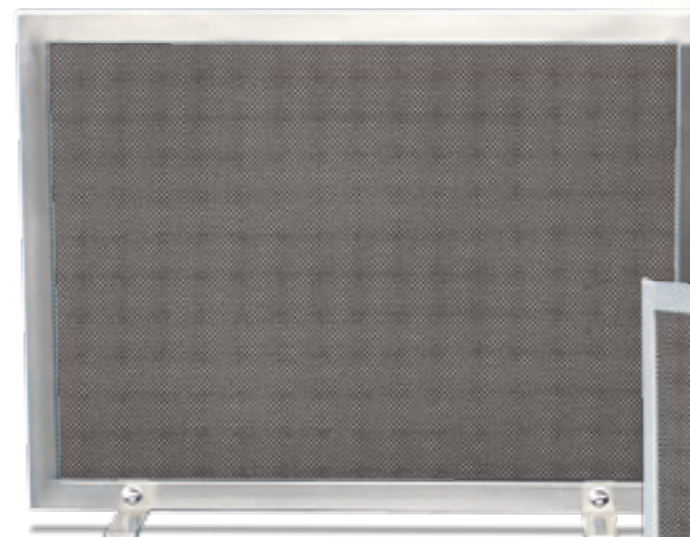

90.985

Parascintille con rete nera - *Fire-screen*
H cm 48 - L cm 70 - kg 4,0