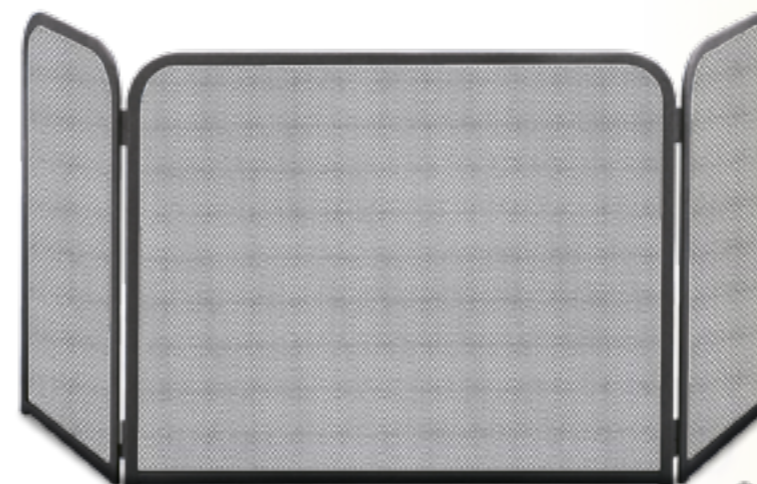

Porta-attrezzi con 3 accessori  
*Trestle with 3 accessories*  
H cm 65 - kg 4,8

**60.664**

Porta-attrezzi con 4 accessori  
*Trestle with 4 accessories*  
H cm 71 - kg 4,2

**60.616**

Porta-attrezzi con 4 accessori  
*Trestle with 4 accessories*  
H cm 60 kg 7,4