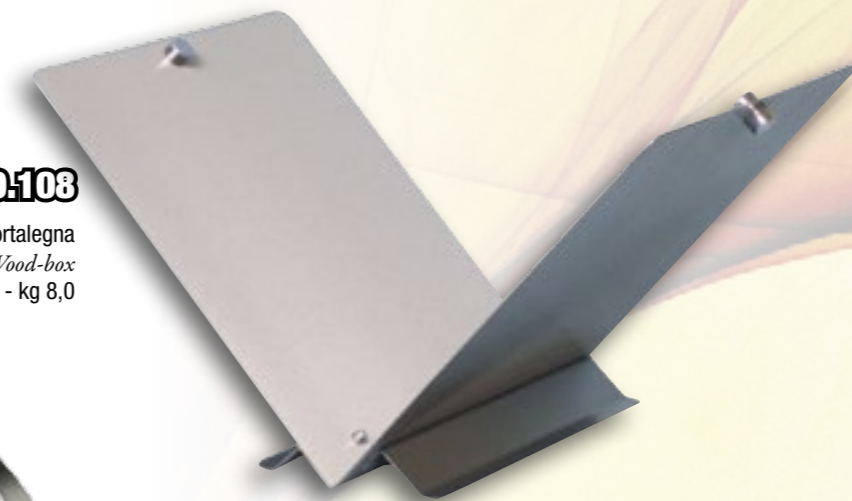

**90.901E**

Portalegna - *Wood-box*  
H cm 20 - L cm. 50x40 kg 4,0

**90.904**

Portalegna - *Wood-box*  
H cm 42 - L cm. 60x32 kg 12,5

**90.108**

Portalegna  
*Wood-box*  
H cm 30 - L cm 58x39 - kg 8,0

**90.901**