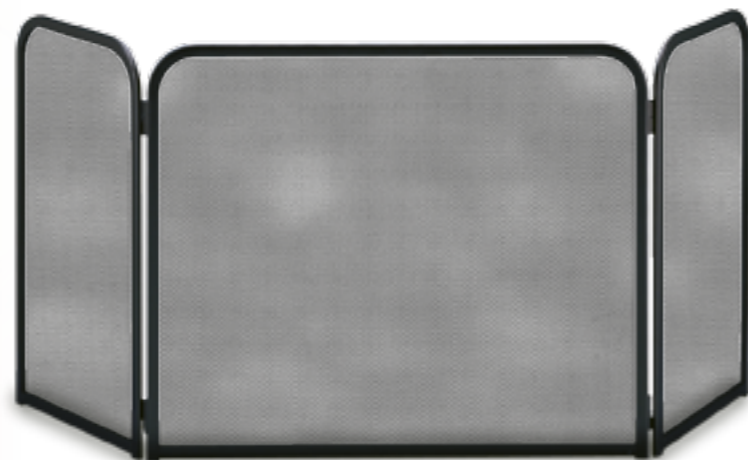

50.480

Parascintille - *Fire-screen* H cm 48 - L cm 100 - kg 4,0

50.490

Parascintille con cristallo temp. fumè
Fire-screen temp. glass H cm 48 - L cm 100 - kg 7,5