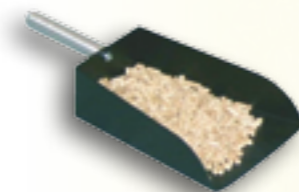

Portalegna - *Wood-box*  
H cm 42 - L cm 60x32 - kg 12,5

**50.505**

Portalegna - *Wood-box*  
H cm 40 - Ø cm 44 - kg 9,5

**50.504GL**

Portalegna - *Wood-box*  
H cm 85 - L cm 65x35 - kg 20,0

**50.504L**

Portapellet - *Pellet-box*  
H cm 45 - L cm 65x35 - kg 14,0