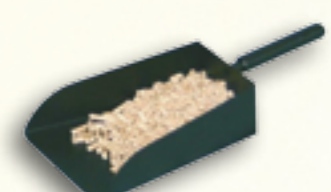

50.552

Paletta - *Shovel*
L cm 35x17