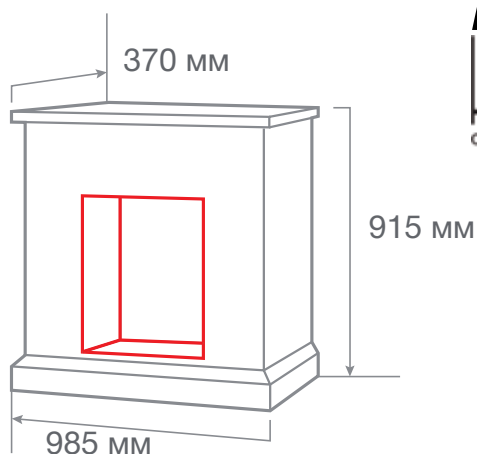

ТИП ОЧАГА  
**LORANS 25**

С очагом FIREFIELD 25 S IR

С очагом FIREFIELD 25 S IR

МАТЕРИАЛ МДФ  
 ЦВЕТ  Белый дуб WT-P614  
 ВЕС И ОБЪЁМ 39,0 кг; 0,48 м³  
 ОЧАГ FIREFIELD 25 S IR

ТИП ОЧАГА  
**MOROCCO 25**