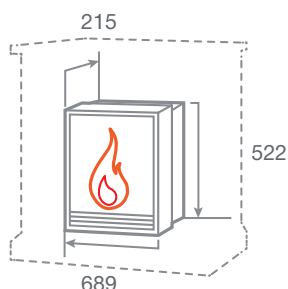

- Мощность обогрева 0,75 кВт/1,5 кВт
- 2 уровня регулировки обогрева
- Защита от перегрева
- Регулировка яркости пламени
- Светодиодные лампы
- LED технология пламени
- Пульт ДУ
- Звуковой эффект

ГАБАРИТНЫЕ РАЗМЕРЫ