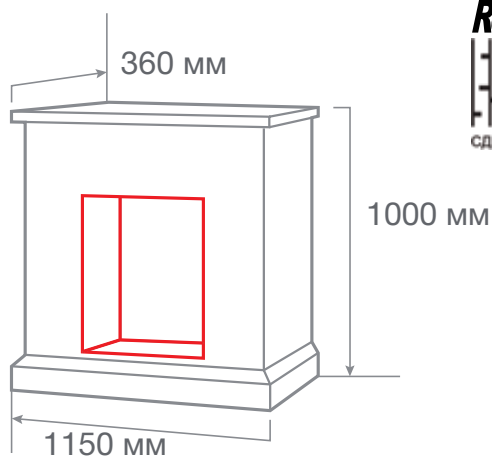

МАТЕРИАЛ МДФ + шпон
ЦВЕТ ● Античный дуб АО-215
○ Белый дуб с патиной WT-659B
● Белый дуб с патиной WT-659G
ВЕС И ОБЪЁМ 48,0 кг; 0,76 м³
ОЧАГ 3D HELIOS 26, 3D NOVARA 26,
3D LEEDS 26, 3D SILVA LOG 26,
MOONBLAZE DELUXE BL,
MOONBLAZE LUX BL/BR-S,
EPSILON 26 S IR