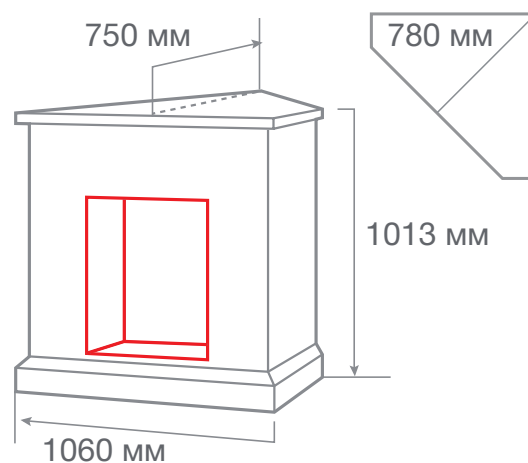

ТИП ОЧАГА  
**ELFORD CORNER STD/EUG**

С очагом MAJESTIC LUX BL S

С очагом FOBOS LUX BR/BL S

МАТЕРИАЛ	МДФ + шпон
ЦВЕТ	● Античный дуб АО-215
ВЕС И ОБЪЁМ	105,0 кг; 0,80 м³
ОЧАГ	FOBOS LUX BL/BR-S, MAJESTIC LUX BL/BR-S, RIMINI, EUGENE, 3D OREGAN, 3D OLYMPIC