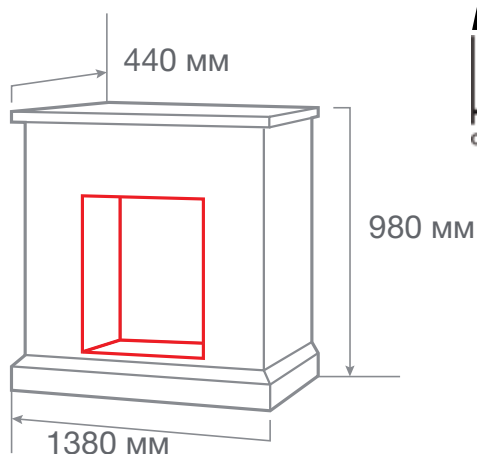

ТИП ОЧАГА

VICTORIA 26

1. МАТЕРИАЛ МДФ
2. ЦВЕТ ☐ Белый WT-P511
   ☐ Белый WT-60
3. ВЕС И ОБЪЁМ 43,0 кг; 0,63 м³
4. ОЧАГ 3D HELIOS 26, 3D NOVARA 26, 3D LEEDS 26, 3D SILVA LOG 26, MOONBLAZE DELUXE BL, MOONBLAZE LUX BL/BR-S, EPSILON 26 S IR

ТИП ОЧАГА

DIVA 33

1. МАТЕРИАЛ МДФ + шпон
2. ЦВЕТ ☐ Белый дуб с патиной WT-659B
   ☐ Белый дуб с патиной WT-659G
3. ВЕС И ОБЪЁМ 47,0 кг; 0,89 м³
4. ОЧАГ FIRESPACE 33 S IR, 3D FIRESTAR 33