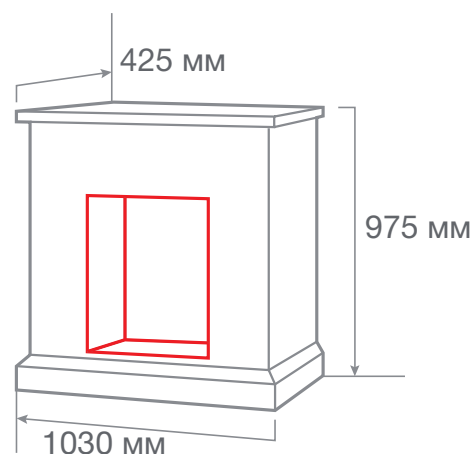

ТИП ОЧАГА  
**DUBLIN ROCK STD/EUG/18**

С очагом 3D OREGAN

С очагом RIMINI

С очагом MAJESTIC LUX BR S

МАТЕРИАЛ	МДФ + шпон
ЦВЕТ	<ul style="list-style-type: none"> <li>● Античный дуб АО-257</li> <li>● Античный дуб АО-215</li> </ul>
ВЕС И ОБЪЁМ	80,0 кг; 0,69 м³
ОЧАГ	FOBOS LUX BL/BR-S, MAJESTIC LUX BL/BR-S, RIMINI, EUGENE, 3D OREGAN, 3D OLYMPIC, ASTON 18