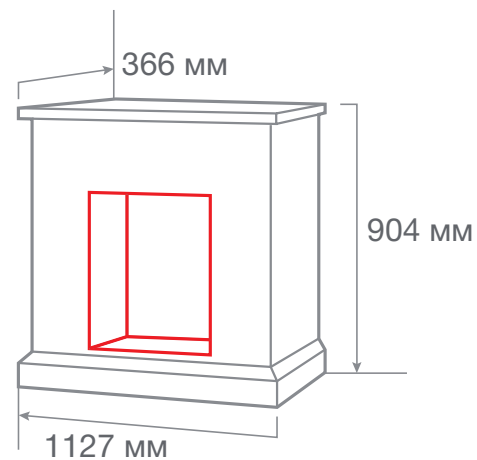

С очагом MOONBLAZE LUX BR S

С очагом 3D HELIOS 26

ТИП ОЧАГА  
**SKAGEN 25,5/26**

С очагом SPARTA 25,5 LED

С очагом EVRIKA 25,5 LED

МАТЕРИАЛ	МДФ + ПВХ покрытие
ЦВЕТ	<input type="radio"/> Жемчуг WT-F617 <input type="radio"/> Белый матовый WTM-F511
ВЕС И ОБЪЁМ	32,0 кг; 0,22 м³
ОЧАГ	SPARTA 25,5 LED, EVRIKA 25,5 LED, MOONBLAZE DELUXE BL, MOONBLAZE LUX BL/BR-S, EPSILON 26 S IR, 3D HELIOS 26, 3D NOVARA 26, 3D LEEDS 26, 3D SILVA LOG 26