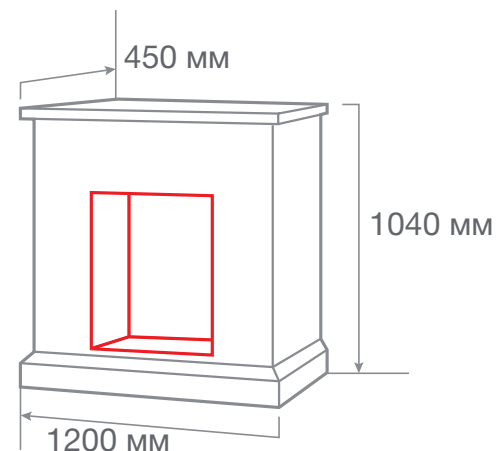

ТИП ОЧАГА
COUNTRY 25/25,5

МАТЕРИАЛ	МДФ + шпон
ЦВЕТ	● Античный дуб АО-215 ○ Белый дуб WT-614
ВЕС И ОБЪЁМ	110,0 кг; 0,65 м³
ОЧАГ	FIREFIELD 25 S IR, SPARTA 25,5 LED, EVRIKA 25,5 LED

ТИП ОЧАГА
COUNTRY LUX ROCK 25/25,5

МАТЕРИАЛ	МДФ + шпон
ЦВЕТ	● Античный дуб АО-215
ВЕС И ОБЪЁМ	110,0 кг; 0,89 м³
ОЧАГ	FIREFIELD 25 S IR, SPARTA 25,5 LED, EVRIKA 25,5 LED