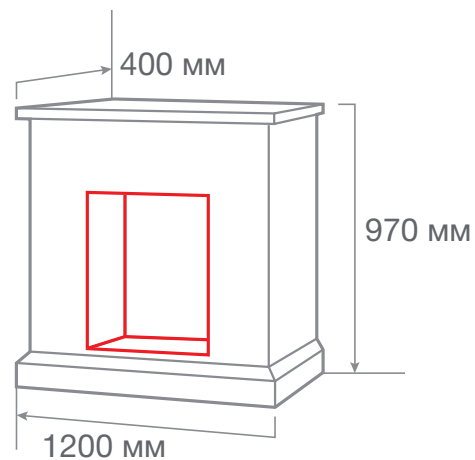

ТИП ОЧАГА  
**VEGAS CST 630**

С очагом 3D CASSETTE 630

ТИП ОЧАГА  
**MODERN CST 630**

С очагом 3D CASSETTE 630

С очагом 3D CASSETTE 630

МАТЕРИАЛ	МДФ
ЦВЕТ	<input type="radio"/> Белый WT-P511 <input type="radio"/> Белый дуб WT-P614 <input checked="" type="radio"/> Металлик BLG-F917
ВЕС И ОБЪЁМ	63,0 кг; 0,81 м³
ОЧАГ	3D CASSETTE 630