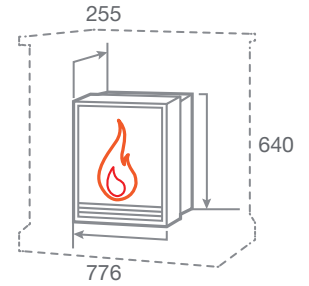

- 3D эффект пламени
- Мощность обогрева 0,75 кВт /1,5 кВт
- 2 уровня регулировки обогрева
- Регулировка высоты пламени
- Функция увлажнения воздуха
- Пульт ДУ
- Защита от перегрева
- Звуковой эффект
- Эффект затухания дров

ГАБАРИТНЫЕ РАЗМЕРЫ

Встраиваемые размеры (ВхШхГ):
590 мм х 690 мм х 240 мм
Вес: 24,8 кг. Объем: 0,2 м3