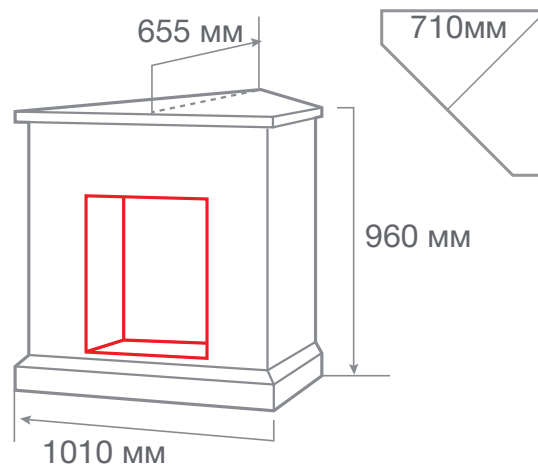

ТИП ОЧАГА
DOMINICA STD/EUG/18/24

МАТЕРИАЛ	МДФ + ПВХ покрытие
ЦВЕТ	● Орех DN-F817 ○ Белый матовый WTM-F511
ВЕС И ОБЪЁМ	34,0 кг; 0,21 м3
ОЧАГ	3D OREGAN, 3D OLYMPIC, ASTON 18, IRVINE 24, KENDAL 24 FOBOS LUX BL/BR-S, MAJESTIC LUX BL/BR-S, RIMINI, EUGENE

ТИП ОЧАГА
DOMINICA CORNER STD/EUG

МАТЕРИАЛ	МДФ + ПВХ покрытие
ЦВЕТ	● Орех DN-F817 ○ Белый матовый WTM-F511
ВЕС И ОБЪЁМ	37,0 кг; 0,49 м3
ОЧАГ	3D OREGAN, 3D OLYMPIC , FOBOS LUX BL/BR-S, MAJESTIC LUX BL/BR-S, RIMINI, EUGENE