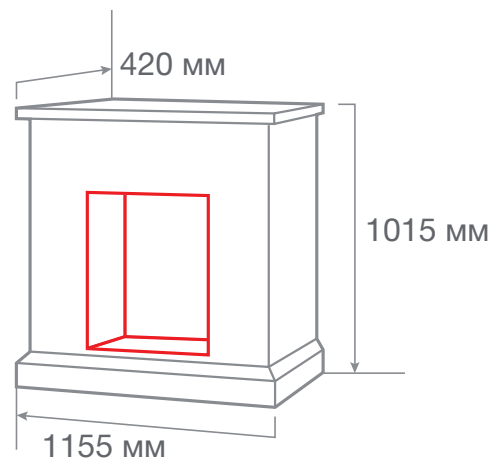

ТИП ОЧАГА
ELFORD STD/EUG/HL/24/25,5

МАТЕРИАЛ	МДФ + шпон
ЦВЕТ	● Античный дуб АО-215 ○ Белый дуб WT-614
ВЕС И ОБЪЁМ	99,0 кг; 0,80 м³
ОЧАГ	FOBOS LUX BL/BR-S, MAJESTIC LUX BL/BR-S, RIMINI, EUGENE, 3D OREGAN, 3D OLYMPIC, HELIOS, IRVINE 24, KENDAL 24, SPARTA 25,5 LED, EVRIKA 25,5 LED

ТИП ОЧАГА
ELFORD CORNER STD/EUG

МАТЕРИАЛ	МДФ + шпон
ЦВЕТ	● Античный дуб АО-215
ВЕС И ОБЪЁМ	105,0 кг; 0,80 м³
ОЧАГ	FOBOS LUX BL/BR-S, MAJESTIC LUX BL/BR-S, RIMINI, EUGENE, 3D OREGAN, 3D OLYMPIC