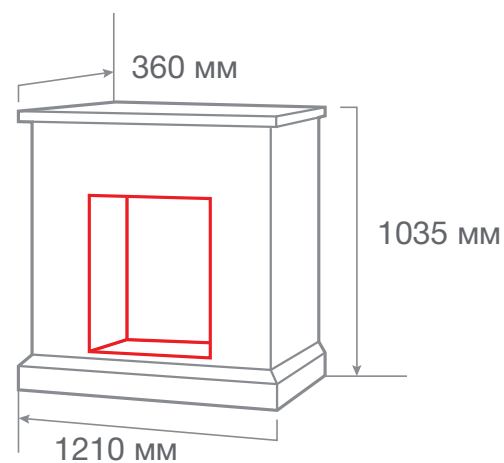

## CORSICA 26

С очагом 3D NOVARA 26

С очагом MOONBLAZE DELUX BL

С очагом EPSILON 26 S IR

МАТЕРИАЛ	МДФ + шпон
ЦВЕТ	<ul style="list-style-type: none"> <li>● Античный дуб АО-L215</li> <li>○ Белый дуб с патиной WT-L619G</li> </ul>
ВЕС И ОБЪЁМ	43,0 кг; 0,63 м³
ОЧАГ	3D HELIOS 26, 3D NOVARA 26, 3D LEEDS 26, 3D SILVA LOG 26, MOONBLAZE DELUXE BL, MOONBLAZE LUX BL/BR-S, EPSILON 26 S IR