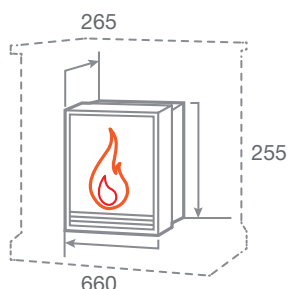

ГАБАРИТНЫЕ РАЗМЕРЫ

Встраиваемые размеры (ВxШxГ):  
595 мм x 575 мм x 250 мм  
Вес: 20 кг. Объем: 0,16 м3

ГАБАРИТНЫЕ РАЗМЕРЫ

- 3D эффект пламени
- Регулировка высоты пламени
- Функция увлажнения воздуха
- Пульт ДУ
- Эффект затухания дров

**3D SILVA LOG 26**

Вес: 7,4 кг.  
Объем: 0,1 м3

ГАБАРИТНЫЕ РАЗМЕРЫ

- 3D эффект пламени
- Регулировка высоты пламени
- Функция увлажнения воздуха
- Пульт ДУ
- Звуковой эффект
- Эффект затухания дров

**3D CASSETTE 630**

**3D Панель стальная 630**

Встраиваемые размеры (ВхШхГ)  
165 мм х 627 мм х 265 мм  
Вес: 23 кг. Объем: 0,14 м3

ГАБАРИТНЫЕ РАЗМЕРЫ

- 3D эффект пламени
- Регулировка высоты пламени
- Функция увлажнения воздуха
- Пульт ДУ
- Звуковой эффект
- Эффект затухания дров