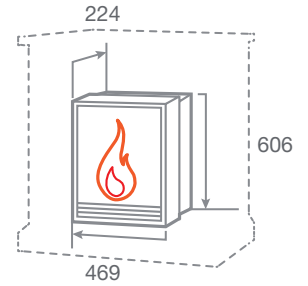

### 3D OLYMPIC

- 3D эффект пламени
- Мощность обогрева 0,75 кВт /1,5 кВт
- 2 уровня регулировки обогрева
- Регулировка высоты пламени
- Функция увлажнения воздуха
- Пульт ДУ
- Защита от перегрева

ГАБАРИТНЫЕ РАЗМЕРЫ