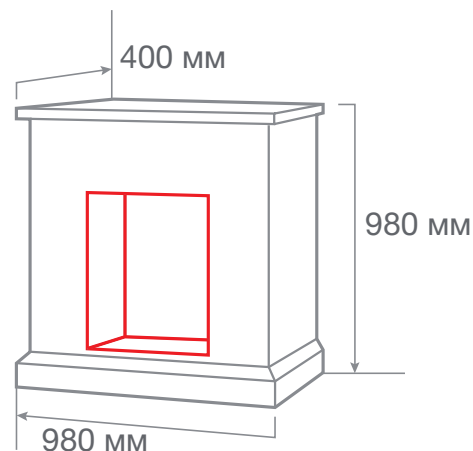

ТИП ОЧАГА
TORINO STD/EUG

МАТЕРИАЛ	МДФ + шпон
ЦВЕТ	☒ Античный дуб АО-L215 ☐ Белый дуб WT-L614 ☐ Айвори WT-F612
ВЕС И ОБЪЁМ	40,0 кг; 0,46 м³
ОЧАГ	3D OREGAN, 3D OLYMPIC, FOBOS LUX BL/BR-S, MAJESTIC LUX BL/BR-S, RIMINI, EUGENE

ТИП ОЧАГА
DACOTA STD/EUG

МАТЕРИАЛ	МДФ + шпон
ЦВЕТ	☒ Античный дуб АО-215 ☐ Белый дуб WT-614 ☐ Белый дуб WT-64
ВЕС И ОБЪЁМ	35,0 кг; 0,50 м³
ОЧАГ	3D OREGAN, 3D OLYMPIC, FOBOS LUX BL/BR-S, MAJESTIC LUX BL/BR-S, RIMINI, EUGENE