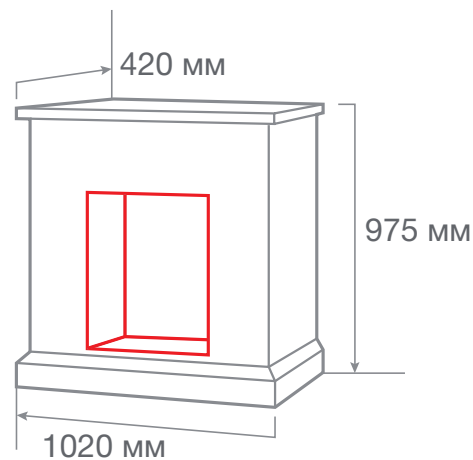

Рэй Брэдбери

ТИП ОЧАГА  
**ATHENA STD/EUG**

С очагом EUGENE

С очагом FOBOS LUX BR S

МАТЕРИАЛ	МДФ + шпон
ЦВЕТ	● Белый дуб с патиной WT-619G
ВЕС И ОБЪЁМ	100,0 кг; 0,75 м³
ОЧАГ	FOBOS LUX BL/BR-S, MAJESTIC LUX BL/BR-S, RIMINI, EUGENE, 3D OREGAN, 3D OLYMPIC