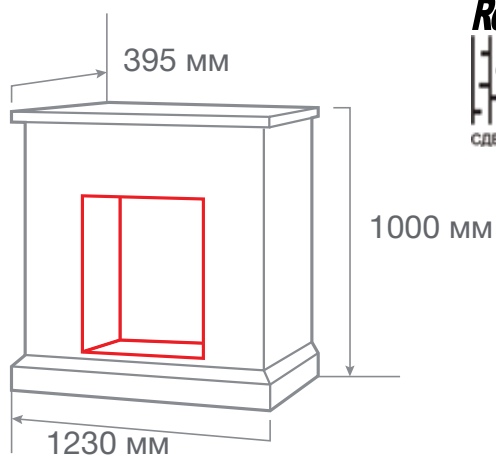

ТИП ОЧАГА

LUCCA 25

1. МАТЕРИАЛ МДФ + шпон
2. ЦВЕТ ● Темный орех DN-817
   ○ Белый дуб WT-614
3. ВЕС И ОБЪЕМ 39,0 кг; 0,46 м³
4. ОЧАГ FIREFIELD 25 S IR

ТИП ОЧАГА

LINDELSE 26

1. МАТЕРИАЛ МДФ
2. ЦВЕТ ○ Белый WT-P511
3. ВЕС И ОБЪЕМ 48,0 кг; 0,59 м³
4. ОЧАГ MOONBLAZE DELUXE BL,
   MOONBLAZE LUX BL/BR-S,
   EPSILON 26 S IR, 3D HELIOS 26,
   3D NOVARA 26, 3D LEEDS 26,
   3D SILVA LOG 26