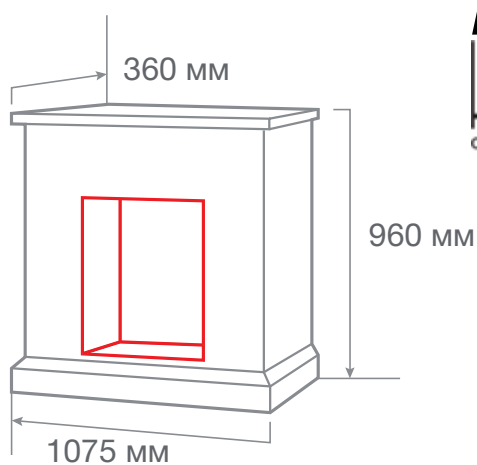

МАТЕРИАЛ МДФ
ЦВЕТ ☐ Белый WT-P511
ВЕС И ОБЪЁМ 58,0 кг; 0,58 м³
ОЧАГ CASSETTE 630

ТИП ОЧАГА
RAUMA CST 630

МАТЕРИАЛ МДФ
ЦВЕТ ☐ Белый WT-P511
ВЕС И ОБЪЁМ 50,0 кг; 0,70 м³
ОЧАГ CASSETTE 630

ТИП ОЧАГА
VEGAS CST 630