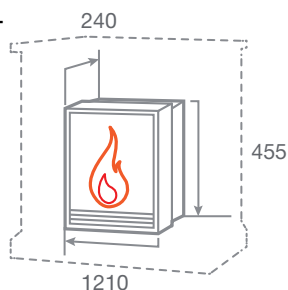

- Мощность обогрева 0,75 кВт/1,5 кВт
- 2 уровня регулировки обогрева
- Защита от перегрева
- Регулировка яркости пламени
- Светодиодные лампы
- Пульт ДУ

ГАБАРИТНЫЕ РАЗМЕРЫ