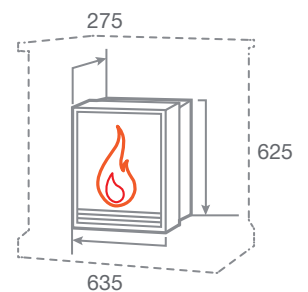

### 3D OREGAN

- 3D эффект пламени
- Мощность обогрева 0,75 кВт /1,5 кВт
- 2 уровня регулировки обогрева
- Регулировка высоты пламени
- Функция увлажнения воздуха
- Пульт ДУ
- Защита от перегрева
- Звуковой эффект

ГАБАРИТНЫЕ РАЗМЕРЫ

Встраиваемые размеры (ВxШxГ):  
582 мм x 402 мм x 204 мм  
Вес: 23 кг. Объем: 0,14 м3

ГАБАРИТНЫЕ РАЗМЕРЫ

Встраиваемые размеры (ВxШxГ):  
595 мм x 575 мм x 250 мм  
Вес: 20 кг. Объем: 0,16 м3

ГАБАРИТНЫЕ РАЗМЕРЫ

- 3D эффект пламени
- Регулировка высоты пламени
- Функция увлажнения воздуха
- Пульт ДУ
- Эффект затухания дров