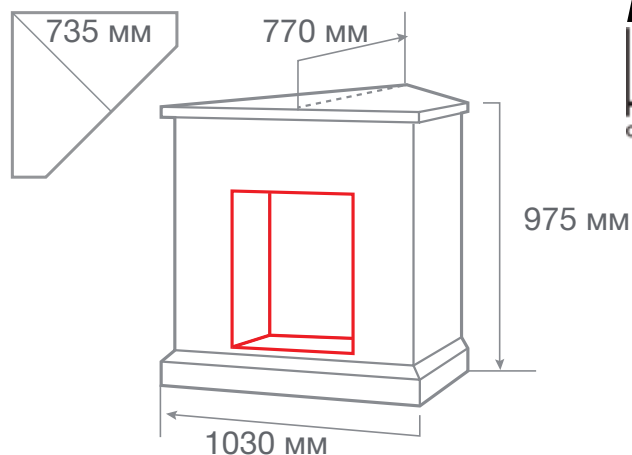

## DUBLIN ROCK CORNER STD/EUG

С очагом MAJESTIC LUX BR S

С очагом FOBOS LUX BL S

С очагом 3D OLYMPIC

ТИП ОЧАГА  
**ELFORD STD/EUG/HL/24/25,5**

С очагом 3D OLYMPIC

С очагом MAJESTIC LUX BR S

С очагом 3D OREGAN