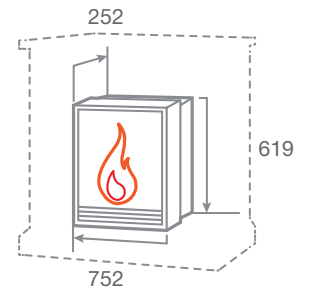

Встраиваемые размеры (ВхШхГ):
580 мм х 700 мм х 240 мм
Вес: 18,5 кг. Объем: 0,16 м3