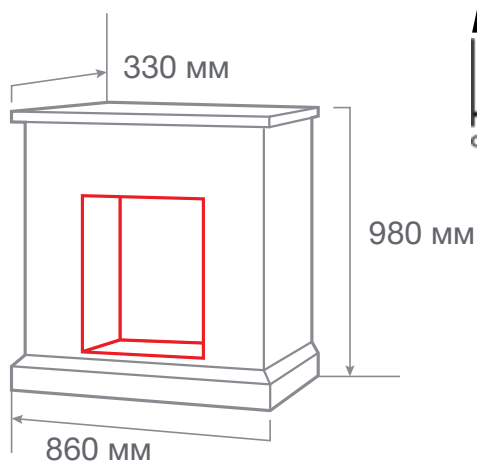

1. **МАТЕРИАЛ** МДФ + шпон
2. **ЦВЕТ**
3. Античный дуб АО-257
   - Античный дуб АО-215
   - Белый дуб с патиной WT-559G
   - Белый дуб с патиной WT-519G
4. **ВЕС И ОБЪЁМ** 37,0 кг; 0,49 м3
5. **ОЧАГ** 3D OREGAN, 3D OLYMPIC, FOBOS LUX BL/BR-S, MAJESTIC LUX BL/BR-S, RIMINI, EUGENE