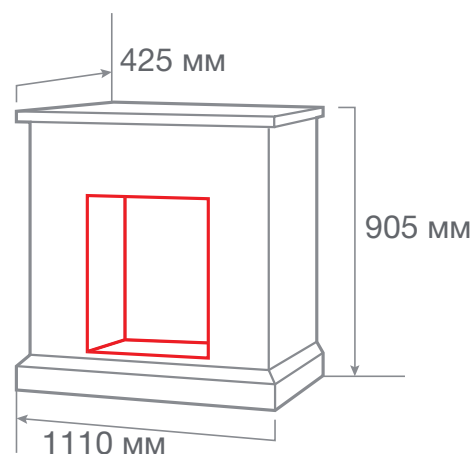

ТИП ОЧАГА

ROSA 25

МАТЕРИАЛ	МДФ + шпон
ЦВЕТ	● Белый дуб с патиной WT-L619G
ВЕС И ОБЪЁМ	71,0 кг; 0,75 м³
ОЧАГ	FIREFIELD 25 S IR

ТИП ОЧАГА

SONATA 25

МАТЕРИАЛ	МДФ + ПВХ покрытие
ЦВЕТ	● Белое золото WT-F614
ВЕС И ОБЪЁМ	45,0 кг; 0,69 м³
ОЧАГ	FIREFIELD 25 S IR