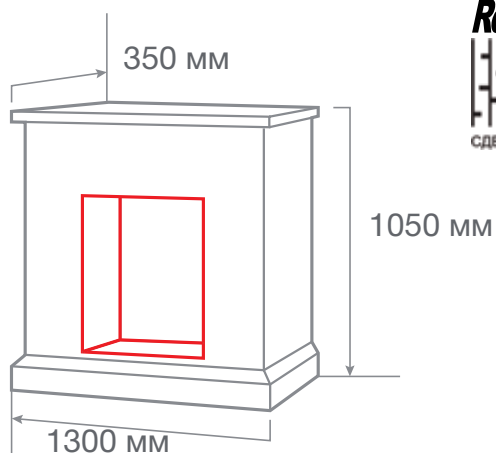

ЦВЕТ         ● Egyptian Beidge,  
                  ○ White marble

ВЕС И ОБЪЁМ    220,0 кг; 0,42 м<sup>3</sup>

ОЧАГ         MOONBLAZE DELUXE BL,  
                  MOONBLAZE LUX BL/BR-S,  
                  EPSILON 26 S IR, 3D HELIOS 26,  
                  3D NOVARA 26, 3D LEEDS 26,  
                  3D SILVA LOG 26