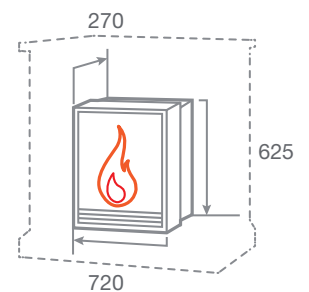

ГАБАРИТНЫЕ РАЗМЕРЫ

Встраиваемые размеры (ВхШхГ):  
580 мм х 700 мм х 240 мм  
Вес: 18,5 кг. Объем: 0,16 м3

### 3D LEEDS 26

- 3D эффект пламени
- Мощность обогрева 0,75 кВт /1,5 кВт
- 2 уровня регулировки обогрева
- Регулировка высоты пламени
- Функция увлажнения воздуха
- Пульт ДУ
- Защита от перегрева
- Звуковой эффект

ГАБАРИТНЫЕ РАЗМЕРЫ

Встраиваемые размеры (ВхШхГ):  
590 мм х 650 мм х 245 мм  
Вес: 19 кг. Объем: 0,18 м3

-  3D эффект пламени
-  Мощность обогрева 0,75 кВт /1,5 кВт
-  2 уровня регулировки обогрева
-  Регулировка высоты пламени
-  Функция увлажнения воздуха
-  Пульт ДУ
-  Защита от перегрева
-  Звуковой эффект
-  Эффект затухания дров