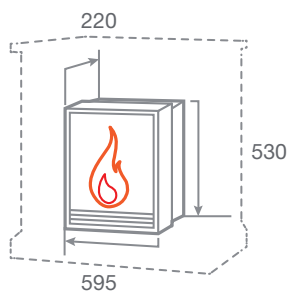

ГАБАРИТНЫЕ РАЗМЕРЫ