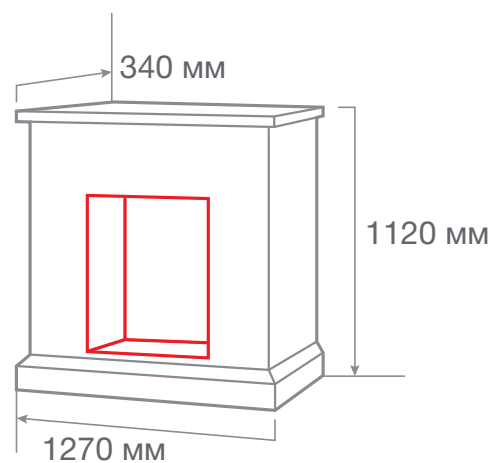

ПОРТАЛЫ СЕРИЯ MARBLE

ТИП ОЧАГА

GLIVI 26

МАТЕРИАЛ	Натуральный мрамор
ЦВЕТ	☐ Egyptian Beige ☐ White Rose ☐ Brecia Sardo ☐ White marble
ВЕС И ОБЪЁМ	240,0 кг; 0,42 м³
ОЧАГ	MOONBLAZE DELUXE BL, MOONBLAZE LUX BL/BR-S, EPSILON 26 S IR, 3D HELIOS 26, 3D NOVARA 26, 3D LEEDS 26, 3D SILVA LOG 26

ТИП ОЧАГА
BARKE 26

МАТЕРИАЛ	Натуральный мрамор
ЦВЕТ	☐ Royal Batticino ☐ White Rose ☐ White marble
ВЕС И ОБЪЁМ	215,0 кг; 0,54 м³
ОЧАГ	MOONBLAZE DELUXE BL, MOONBLAZE LUX BL/BR-S, EPSILON 26 S IR, 3D HELIOS 26, 3D NOVARA 26, 3D LEEDS 26, 3D SILVA LOG 26