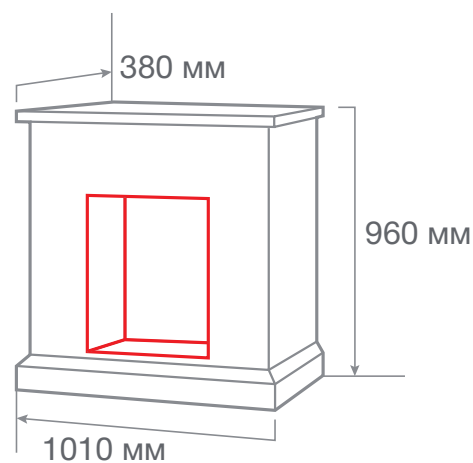

ТИП ОЧАГА
DOMINICA STD/EUG/18/24

МАТЕРИАЛ	МДФ + ПВХ покрытие
ЦВЕТ	● Орех DN-F817 ○ Белый матовый WTM-F511
ВЕС И ОБЪЁМ	34,0 кг; 0,21 м3
ОЧАГ	3D OREGAN, 3D OLYMPIC, ASTON 18, IRVINE 24, KENDAL 24 FOBOS LUX BL/BR-S, MAJESTIC LUX BL/BR-S, RIMINI, EUGENE

ТИП ОЧАГА
DOMINICA CORNER STD/EUG

МАТЕРИАЛ	МДФ + ПВХ покрытие
ЦВЕТ	● Орех DN-F817 ○ Белый матовый WTM-F511
ВЕС И ОБЪЁМ	37,0 кг; 0,49 м3
ОЧАГ	3D OREGAN, 3D OLYMPIC , FOBOS LUX BL/BR-S, MAJESTIC LUX BL/BR-S, RIMINI, EUGENE