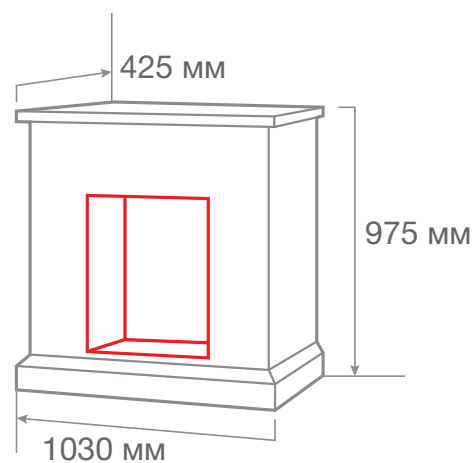

С очагом EVRIKA 25,5 LED

С очагом FIREFIELD 25 S IR

ТИП ОЧАГА  
**DUBLIN LUX AO STD/EUG**

С очагом MAJESTIC LUX BR

С очагом FOBOS LUX BL/BR

МАТЕРИАЛ	МДФ + шпон
ЦВЕТ	<ul style="list-style-type: none"> <li>● Античный дуб АО-215</li> <li>● Темный орех DN-856</li> </ul>
ВЕС И ОБЪЁМ	80,0 кг; 0,69 м³
ОЧАГ	FOBOS LUX BL/BR-S, MAJESTIC LUX BL/BR-S, RIMINI, EUGENE, 3D OREGAN, 3D OLYMPIC