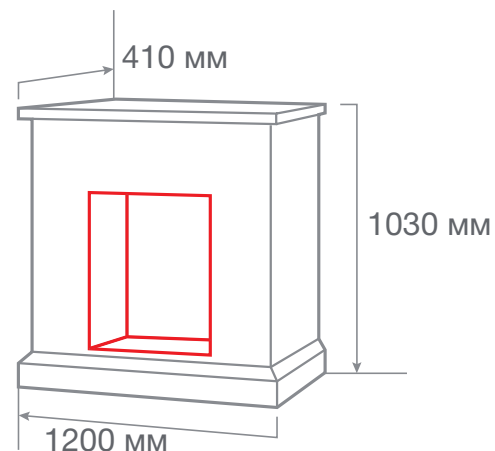

ТИП ОЧАГА
ROCKLAND 24/25,5

МАТЕРИАЛ	МДФ + ПВХ покрытие
ЦВЕТ	● Айвори WT-F612
ВЕС И ОБЪЁМ	95,0 кг; 0,78 м³
ОЧАГ	IRVINE 24, KENDAL 24, SPARTA 25,5 LED, EVRIKA 25,5 LED

ТИП ОЧАГА
ROCKLAND 25/25,5

МАТЕРИАЛ	МДФ + шпон
ЦВЕТ	● Античный дуб АО-215 ● Античный дуб АО-217
ВЕС И ОБЪЁМ	105,0 кг; 0,81 м³
ОЧАГ	FIREFIELD 25 S IR, SPARTA 25,5 LED, EVRIKA 25,5 LED