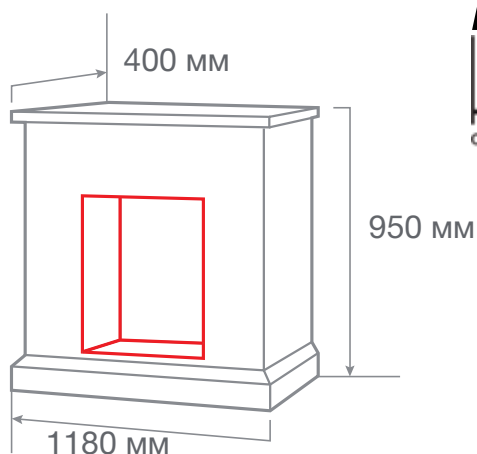

ТИП ОЧАГА  
**ESTELLA 25,5/26**

С очагом 3D LEEDS 26

С очагом MOONBLAZE LUX BR S

МАТЕРИАЛ МДФ + ПВХ покрытие  
 ЦВЕТ Белый камень WT-F715  
 ВЕС И ОБЪЕМ 45,0 кг; 0,62 м<sup>3</sup>  
 ОЧАГ 3D HELIOS 26, 3D NOVARA 26, 3D LEEDS 26, 3D SILVA LOG 26, SPARTA 25,5 LED, EVRIKA 25,5 LED, MOONBLAZE DELUXE BL, MOONBLAZE LUX BL/BR-S, EPSILON 26 S IR