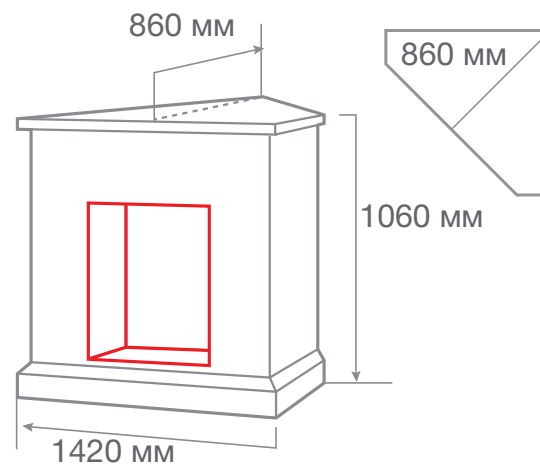

ТИП ОЧАГА  
**ROCKLAND HL/26**

С очагом 3D NOVARA 26

С очагом MOONBLAZE LUX BR S

С очагом EPSILON 26 S IR

ТИП ОЧАГА  
**STONE CORNER HL/26**

С очагом 3D NOVARA 26

С очагом EPSILON 26 S IR

МАТЕРИАЛ	МДФ + шпон
ЦВЕТ	● Античный дуб АО-257 ● Темный орех DN-857
ВЕС И ОБЪЕМ	100,0 кг; 1,00 м³
ОЧАГ	MOONBLAZE DELUXE BL, MOONBLAZE LUX BL/BR-S, EPSILON 26 S IR, 3D HELIOS, 3D HELIOS 26, 3D NOVARA 26, 3D LEEDS 26