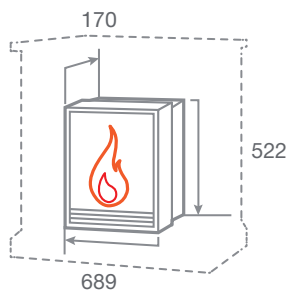

- Мощность обогрева 0,75 кВт/1,5 кВт
- 2 уровня регулировки обогрева
- Защита от перегрева
- Регулировка яркости пламени
- Светодиодные лампы
- LED технология пламени
- Пульт ДУ
- Звуковой эффект

ГАБАРИТНЫЕ РАЗМЕРЫ