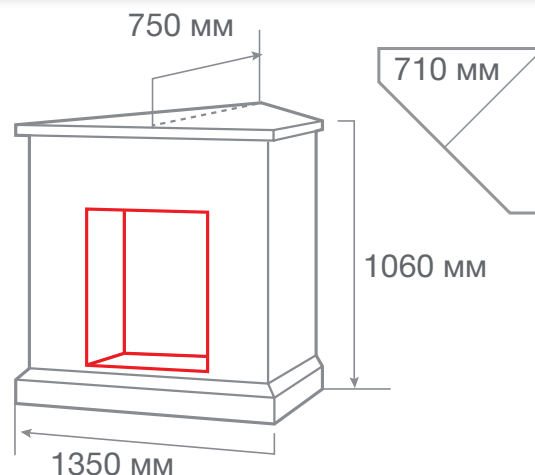

ТИП ОЧАГА  
**STONE CORNER NEW STD/EUG**

С очагом RIMINI

С очагом 3D OREGAN

С очагом MAJESTIC LUX BR S

МАТЕРИАЛ	МДФ + шпон
ЦВЕТ	<ul style="list-style-type: none"> <li>● Античный дуб АО-257</li> <li>● Темный орех DN-857</li> </ul>
ВЕС И ОБЪЕМ	75,0 кг; 0,75 м³
ОЧАГ	FOBOS LUX BL/BR-S, MAJESTIC LUX BL/BR-S, RIMINI, EUGENE, 3D OREGAN, 3D OLYMPIC