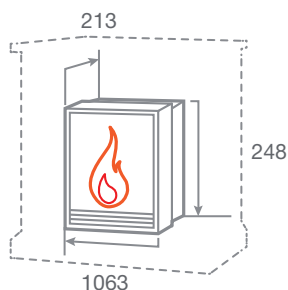

ГАБАРИТНЫЕ РАЗМЕРЫ

Встраиваемые размеры (ВxШxГ):  
595 мм x 575 мм x 250 мм  
Вес: 20 кг. Объем: 0,16 м3

ГАБАРИТНЫЕ РАЗМЕРЫ

- 3D эффект пламени
- Регулировка высоты пламени
- Функция увлажнения воздуха
- Пульт ДУ
- Эффект затухания дров

**3D SILVA LOG 26**

Вес: 7,4 кг.  
Объем: 0,1 м3

ГАБАРИТНЫЕ РАЗМЕРЫ

- 3D эффект пламени
- Регулировка высоты пламени
- Функция увлажнения воздуха
- Пульт ДУ
- Звуковой эффект
- Эффект затухания дров

**3D CASSETTE 630**

**3D Панель стальная 630**

Встраиваемые размеры (ВхШхГ)  
165 мм х 627 мм х 265 мм  
Вес: 23 кг. Объем: 0,14 м3

ГАБАРИТНЫЕ РАЗМЕРЫ

- 3D эффект пламени
- Регулировка высоты пламени
- Функция увлажнения воздуха
- Пульт ДУ
- Звуковой эффект
- Эффект затухания дров