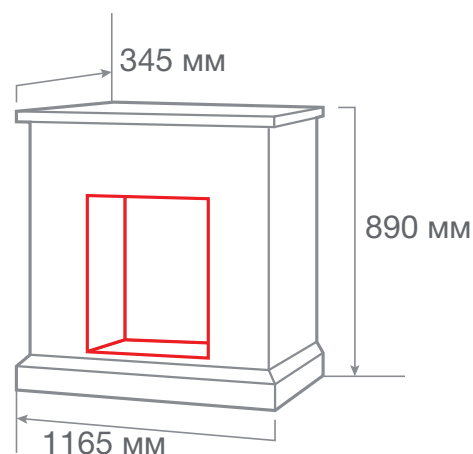

ВЕС И ОБЪЕМ 42,0 кг; 0,19 м³

ОЧАГ 3D HELIOS 26, 3D NOVARA 26, 3D LEEDS 26, 3D SILVA LOG 26, SPARTA 25,5 LED, EVRIKA 25,5 LED, MOONBLAZE DELUXE BL, MOONBLAZE LUX BL/BR-S, EPSILON 26 S IR

ТИП ОЧАГА

**OLIVIA 25,5/26**