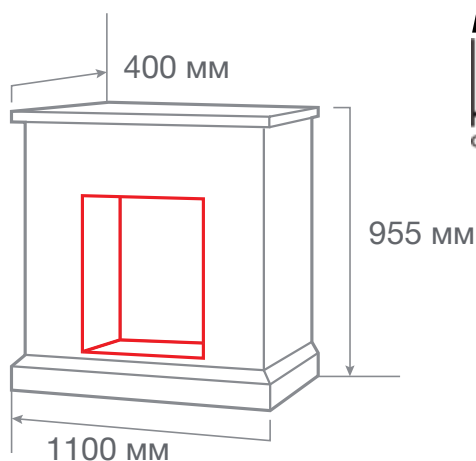

ТИП ОЧАГА

OLIVIA 25,5/26

1. МАТЕРИАЛ МДФ + ПВХ покрытие
2. ЦВЕТ ● Корень ореха АО-F211
   ● Арабика DN-F815
3. ВЕС И ОБЪЁМ 60,0 кг; 0,66 м³
4. ОЧАГ 3D HELIOS 26, 3D NOVARA 26, 3D LEEDS 26, 3D SILVA LOG 26, SPARTA 25,5 LED, EVRIKA 25,5 LED, MOONBLAZE DELUXE BL, MOONBLAZE LUX BL/BR-S, EPSILON 26 S IR

1. МАТЕРИАЛ МДФ + ПВХ покрытие
2. ЦВЕТ ● Орех DN-F817
   ○ Белое золото WT-F614
3. ВЕС И ОБЪЁМ 39,0 кг; 0,21 м³
4. ОЧАГ 3D HELIOS 26, 3D NOVARA 26, 3D LEEDS 26, 3D SILVA LOG 26, SPARTA 25,5 LED, EVRIKA 25,5 LED, MOONBLAZE DELUXE BL, MOONBLAZE LUX BL/BR-S, EPSILON 26 S IR

ТИП ОЧАГА

PHILADELPHIA 25,5/26