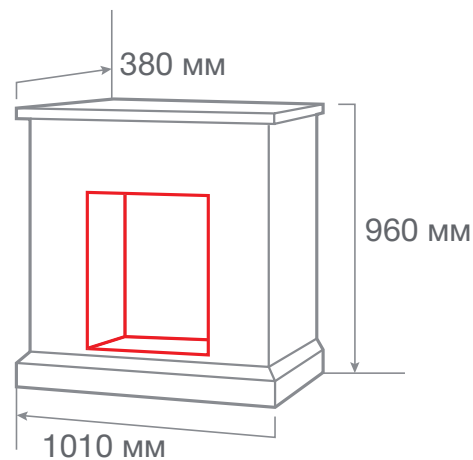

ТИП ОЧАГА
TORINO STD/EUG

МАТЕРИАЛ	МДФ + шпон
ЦВЕТ	☒ Античный дуб АО-L215 ☐ Белый дуб WT-L614 ☐ Айвори WT-F612
ВЕС И ОБЪЁМ	40,0 кг; 0,46 м³
ОЧАГ	3D OREGAN, 3D OLYMPIC, FOBOS LUX BL/BR-S, MAJESTIC LUX BL/BR-S, RIMINI, EUGENE

ТИП ОЧАГА
DACOTA STD/EUG

МАТЕРИАЛ	МДФ + шпон
ЦВЕТ	☒ Античный дуб АО-215 ☐ Белый дуб WT-614 ☐ Белый дуб WT-64
ВЕС И ОБЪЁМ	35,0 кг; 0,50 м³
ОЧАГ	3D OREGAN, 3D OLYMPIC, FOBOS LUX BL/BR-S, MAJESTIC LUX BL/BR-S, RIMINI, EUGENE