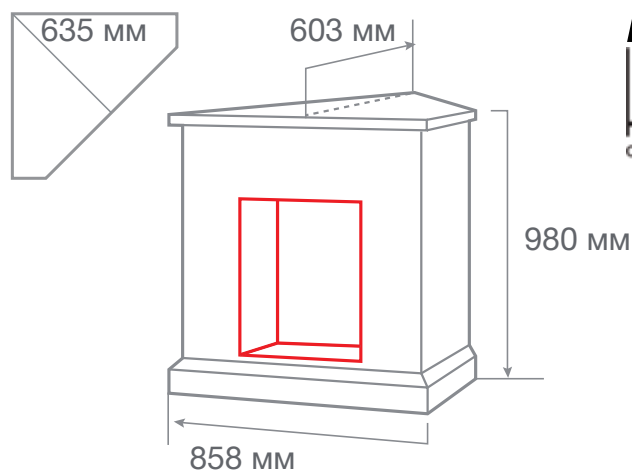

1. **МАТЕРИАЛ** МДФ + шпон
2. **ЦВЕТ**
3. Античный дуб АО-257
   - Античный дуб АО-215
   - Белый дуб с патиной WT-559G
   - Белый дуб с патиной WT-519G
4. **ВЕС И ОБЪЁМ** 37,0 кг; 0,49 м3
5. **ОЧАГ** 3D OREGAN, 3D OLYMPIC, FOBOS LUX BL/BR-S, MAJESTIC LUX BL/BR-S, RIMINI, EUGENE

ТИП ОЧАГА
ANITA STD/EUG

1. **МАТЕРИАЛ** МДФ + шпон
2. **ЦВЕТ**
3. Античный дуб АО-257
   - Античный дуб АО-215
   - Белый дуб с патиной WT-559G
   - Белый дуб с патиной WT-519G
4. **ВЕС И ОБЪЁМ** 46,0 кг; 0,53 м3
5. **ОЧАГ** 3D OREGAN, 3D OLYMPIC, FOBOS LUX BL/BR-S, MAJESTIC LUX BL/BR-S, RIMINI, EUGENE

ТИП ОЧАГА
ANITA CORNER STD/EUG