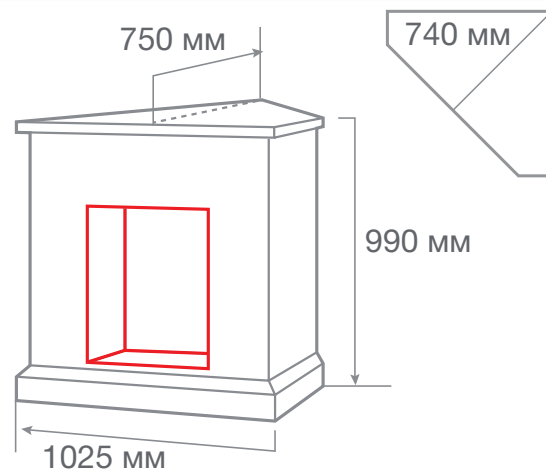

ТИП ОЧАГА  
**ATHENA CORNER GR**  
**STD/EUG/24/25/25,5**

С очагом RIMINI

С очагом MAJESTIC LUX BL S

МАТЕРИАЛ	МДФ + шпон
ЦВЕТ	● Белый дуб WT-552 ○ Белый WT-511
ВЕС И ОБЪЁМ	100,0 кг; 0,75 м³
ОЧАГ	FOBOS LUX BL/BR-S, MAJESTIC LUX BL/BR-S, RIMINI, EUGENE, 3D OREGAN, 3D OLYMPIC, FIREFIELD 25 S IR, SPARTA 25,5 LED, EVRIKA 25,5 LED, IRVINE 24, KENDAL 24