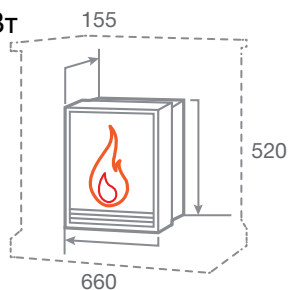

### FIRESPACE 33 S IR

- Инфракрасный обогрев
- Мощность обогрева до 1,7 кВт
- 5 уровней регулировки обогрева
- Таймер отключения
- LED технология пламени
- LED дисплей
- 5 уровней регулировки пламени
- Защита от перегрева
- Термостат
- Звуковой эффект
- Эффект затухания дров
- Пульт ДУ

ГАБАРИТНЫЕ РАЗМЕРЫ

**Встраиваемые размеры (ВхШхГ):**  
665 мм х 840 мм х 265 мм  
**Вес: 26,4 кг. Объем: 0,28 м3**

## ANDROMEDA

-  Мощность обогрева 0,85 кВт /1,7 кВт
-  2 уровня регулировки обогрева
-  Защита от перегрева
-  Лампы накаливания
-  Пульт ДУ

ГАБАРИТНЫЕ РАЗМЕРЫ

**Встраиваемые размеры (ВхШхГ)**  
475 мм х 485 мм х 140 мм  
Вес: 13,4 кг. Объем: 0,09 м3