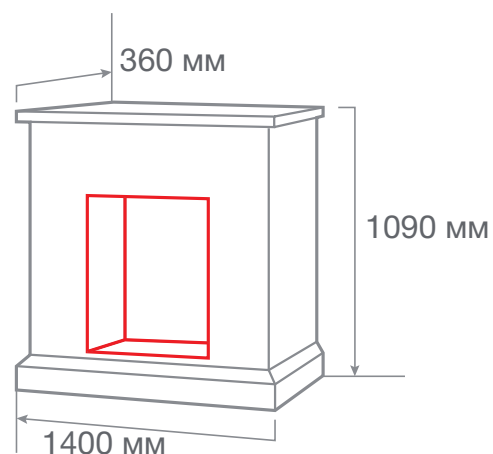

ТИП ОЧАГА  
**BARKE 26**

С очагом 3D HELIOS 26

С очагом EPSILON 26 S IR

С очагом MOONBLAZE LUX BR S

МАТЕРИАЛ	Натуральный мрамор
ЦВЕТ	<input type="radio"/> Royal Batticino <input type="radio"/> White Rose <input type="radio"/> White marble
ВЕС И ОБЪЁМ	215,0 кг; 0,54 м³
ОЧАГ	MOONBLAZE DELUXE BL, MOONBLAZE LUX BL/BR-S, EPSILON 26 S IR, 3D HELIOS 26, 3D NOVARA 26, 3D LEEDS 26, 3D SILVA LOG 26