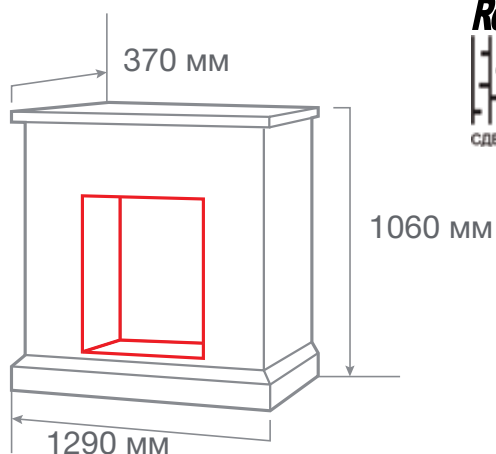

МАТЕРИАЛ   Натуральный мрамор

ЦВЕТ   ● Egyptian Beidge,
                  ○ White marble

ВЕС И ОБЪЁМ   220,0 кг; 0,42 м³

ОЧАГ   MOONBLAZE DELUXE BL,
                  MOONBLAZE LUX BL/BR-S,
                  EPSILON 26 S IR, 3D HELIOS 26,
                  3D NOVARA 26, 3D LEEDS 26,
                  3D SILVA LOG 26

ТИП ОЧАГА
ERICA 26

МАТЕРИАЛ   Натуральный мрамор

ЦВЕТ   ● Egyptian Beidge,
                  ○ White marble

ВЕС И ОБЪЁМ   250,0 кг; 0,49 м³

ОЧАГ   MOONBLAZE DELUXE BL,
                  MOONBLAZE LUX BL/BR-S,
                  EPSILON 26 S IR, 3D HELIOS 26,
                  3D NOVARA 26, 3D LEEDS 26,
                  3D SILVA LOG 26

ТИП ОЧАГА
VICKY 26