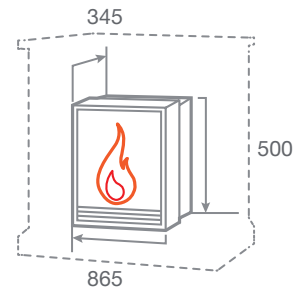

Встраиваемые размеры (ВхШхГ):
500 мм х 840 мм х 265 мм
Вес: 23,5 кг. Объем: 0,22 м3