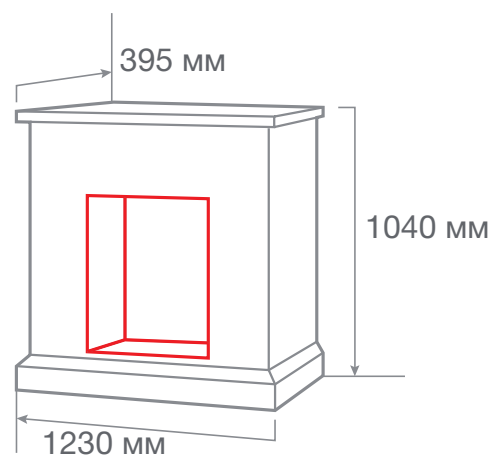

ПОРТАЛЫ СЕРИЯ CLASSIC

ТИП ОЧАГА

LEDA 24/25,5

МАТЕРИАЛ	МДФ + ПВХ покрытие
ЦВЕТ	○ Белый матовый WTM-F511
ВЕС И ОБЪЁМ	40,0 кг; 0,47 м³
ОЧАГ	IRVINE 24, KENDAL 24, SPARTA 25,5 LED, EVRIKA 25,5 LED

ТИП ОЧАГА
CASABLANCA 25,5/26

МАТЕРИАЛ	МДФ
ЦВЕТ	○ Белый WT-P511
ВЕС И ОБЪЁМ	45,0 кг; 0,62 м³
ОЧАГ	3D HELIOS 26, 3D NOVARA 26, 3D LEEDS 26, 3D SILVA LOG 26, SPARTA 25,5 LED, EVRIKA 25,5 LED, MOONBLAZE DELUXE BL, MOONBLAZE LUX BL/BR-S, EPSILON 26 S IR