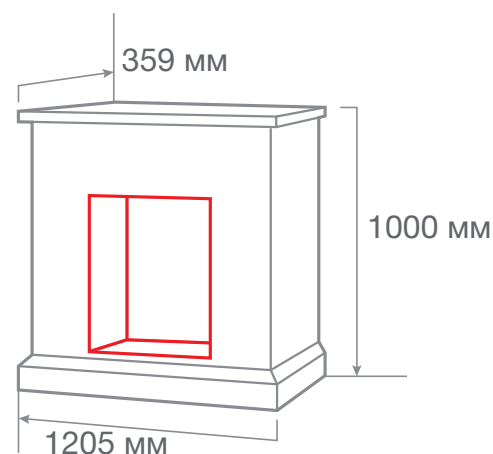

## SOFIE 26

С очагом 3D LEEDS 26

С очагом 3D NOVARA 26

С очагом 3D HELIOS 26

МАТЕРИАЛ	МДФ + шпон
ЦВЕТ	<ul style="list-style-type: none"> <li>● Античный дуб АО-L215</li> <li>● Античный дуб АО-22</li> <li>○ Белый дуб WT-L614</li> <li>○ Белый дуб WT-64</li> </ul>
ВЕС И ОБЪЁМ	45,0 кг; 0,62 м³
ОЧАГ	3D HELIOS 26, 3D NOVARA 26, 3D LEEDS 26, 3D SILVA LOG 26, MOONBLAZE DELUXE BL, MOONBLAZE LUX BL/BR-S, EPSILON 26 S IR