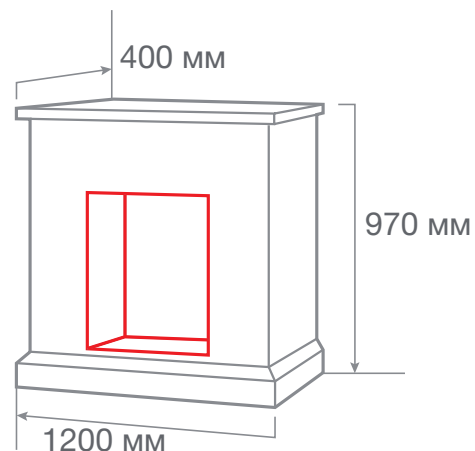

ТИП ОЧАГА  
**MODERN CST 1000**

С очагом 3D CASSETTE 1000

С очагом 3D CASSETTE 1000

МАТЕРИАЛ	МДФ
ЦВЕТ	<input type="radio"/> Белый WT-P511 <input checked="" type="radio"/> Металлик BLG-F917
ВЕС И ОБЪЁМ	63,0 кг; 0,81 м³
ОЧАГ	3D CASSETTE 1000