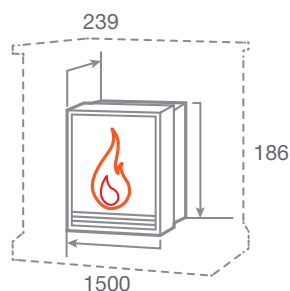

- 3D эффект пламени
- Регулировка высоты пламени
- Функция увлажнения воздуха
- Пульт ДУ
- Звуковой эффект

ГАБАРИТНЫЕ РАЗМЕРЫ