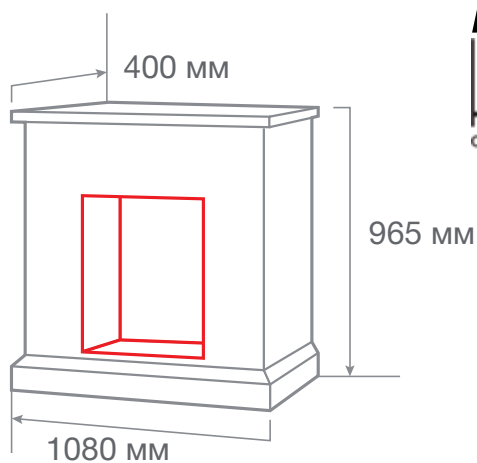

ТИП ОЧАГА

ATHENA GR STD/EUG/25/25,5

1. МАТЕРИАЛ МДФ + шпон
2. ЦВЕТ Белый дуб с патиной WT-619G
3. ВЕС И ОБЪЁМ 100,0 кг; 0,75 м³
4. ОЧАГ FOBOS LUX BL/BR-S, MAJESTIC LUX BL/BR-S, RIMINI, EUGENE, 3D OREGAN, 3D OLYMPIC, FIREFIELD 25 S IR, SPARTA 25,5 LED, EVRIKA 25,5 LED

С очагом FIREFIELD 25 S IR