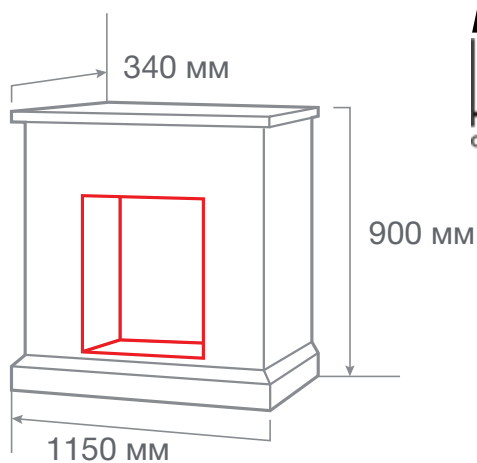

ТИП ОЧАГА

**LINDELSE 26**

- МАТЕРИАЛ МДФ
- ЦВЕТ ○ Белый WT-P511
- ВЕС И ОБЪЕМ 48,0 кг; 0,59 м<sup>3</sup>
- ОЧАГ MOONBLAZE DELUXE BL,  
MOONBLAZE LUX BL/BR-S,  
EPSILON 26 S IR, 3D HELIOS 26,  
3D NOVARA 26, 3D LEEDS 26,  
3D SILVA LOG 26