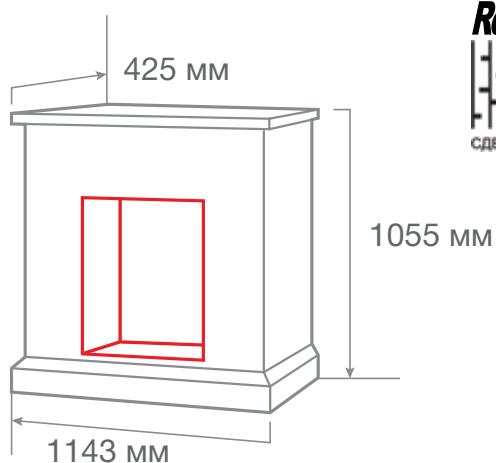

1. МАТЕРИАЛ МДФ + шпон
2. ЦВЕТ
3. Античный дуб АО-287
   - Темный орех DN-857
   - Белый дуб с патиной WT-659G
4. ВЕС И ОБЪЕМ 78,0 кг; 0,90 м³
5. ОЧАГ LEEDS 23 DDW, FIREFIELD 25 S IR, SPARTA 25,5 LED, EVRIKA 25,5 LED