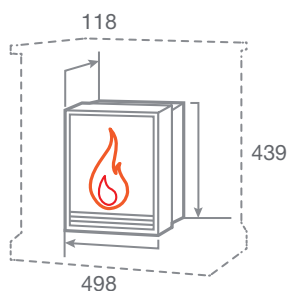

### MAJESTIC LUX BL/BR S

- Мощность обогрева 0,75 кВт/1,5 кВт
- 2 уровня режима обогрева
- Защита от перегрева
- Звуковой эффект
- Лампы накаливания
- Внутреннее стекло - зеркальное

ГАБАРИТНЫЕ РАЗМЕРЫ

Встраиваемые размеры (ВхШхГ):  
555 мм x 395 мм x 125 мм  
Вес: 13,1 кг. Объем: 0,11 м3

### RIMINI

- Мощность обогрева 1 кВт /2 кВт
- 2 уровня регулировки обогрева
- Регулировка высоты пламени
- Защита от перегрева
- Лампы накаливания
- Внутреннее стекло - зеркальное

ГАБАРИТНЫЕ РАЗМЕРЫ

Встраиваемые размеры (ВхШхГ):  
556 мм x 394 мм x 225 мм  
Вес: 13 кг. Объем: 0,1 м3

**EUGENE**

- Мощность обогрева 0,75 кВт/1,5 кВт
- 2 уровня режима обогрева
- Защита от перегрева
- Внутреннее стекло - зеркальное
- Лампы накаливания
- Диммер
- Пульт ДУ

ГАБАРИТНЫЕ РАЗМЕРЫ

Встраиваемые размеры (ВхШхГ)  
575 мм х 405 мм х 220 мм  
Вес: 17,1 кг. Объем: 0,12 м3

**ASTON 18**

- Мощность обогрева 0,75 кВт/1,5 кВт
- 2 уровня режима обогрева
- Защита от перегрева
- Лампы накаливания

ГАБАРИТНЫЕ РАЗМЕРЫ

Встраиваемые размеры (ВхШхГ)  
418 мм х 455 мм х 96 мм  
Вес: 10 кг. Объем: 0,1 м3