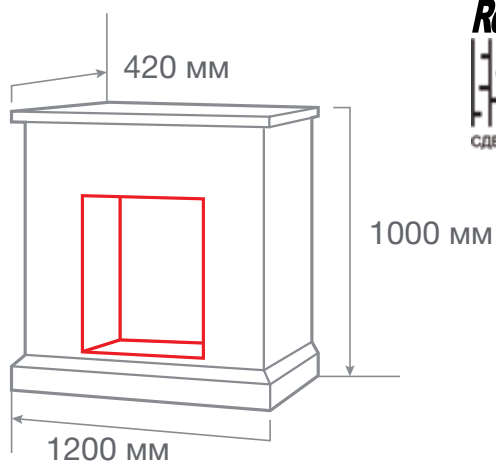

МАТЕРИАЛ МДФ + шпон
ЦВЕТ Белый дуб с патиной WT-519G
ВЕС И ОБЪЕМ 60,0 кг; 0,89 м³
ОЧАГ 3D HELIOS 26, 3D NOVARA 26, 3D LEEDS 26, 3D SILVA LOG 26, SPARTA 25,5 LED, EVRIKA 25,5 LED, MOONBLAZE DELUXE BL, MOONBLAZE LUX BL/BR-S, EPSILON 26 S IR