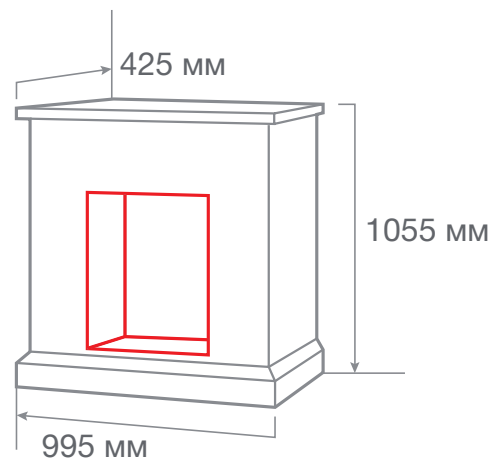

ТИП ОЧАГА
STONE NEW STD/EUG

МАТЕРИАЛ	МДФ + шпон
ЦВЕТ	● Античный дуб АО-287 ● Темный орех DN-857
ВЕС И ОБЪЕМ	70,0 кг; 0,88 м³
ОЧАГ	FOBOS LUX BL/BR-S, MAJESTIC LUX BL/BR-S, RIMINI, EUGENE, 3D OREGAN, 3D OLYMPIC

ТИП ОЧАГА
STONE CORNER NEW STD/EUG

МАТЕРИАЛ	МДФ + шпон
ЦВЕТ	● Античный дуб АО-257 ● Темный орех DN-857
ВЕС И ОБЪЕМ	75,0 кг; 0,75 м³
ОЧАГ	FOBOS LUX BL/BR-S, MAJESTIC LUX BL/BR-S, RIMINI, EUGENE, 3D OREGAN, 3D OLYMPIC