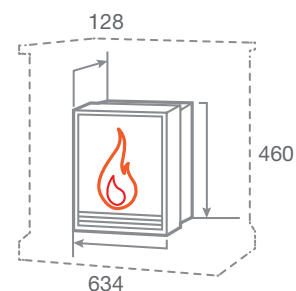

Тачскрин

ГАБАРИТНЫЕ РАЗМЕРЫ

Встраиваемые размеры (ВхШхГ):  
415 мм x 559 мм x 97 мм  
Вес: 8,6 кг. Объем: 0,1 м3