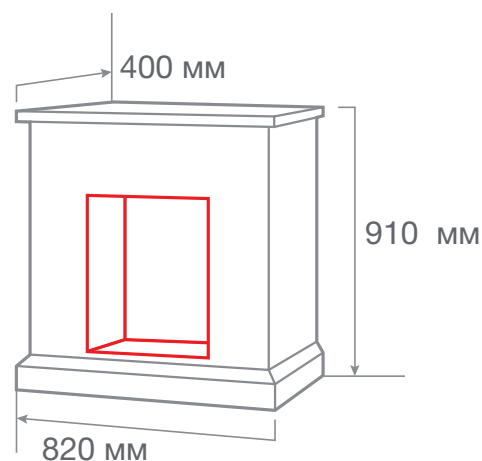

ТИП ОЧАГА

ADELAIDA STD/EUG/18

МАТЕРИАЛ	МДФ + ПВХ покрытие
ЦВЕТ	○ Белый камень WT-F715
ВЕС И ОБЪЁМ	38,0 кг; 0,46 м³
ОЧАГ	FOBOS LUX BL/BR-S, MAJESTIC LUX BL/BR-S, 3D OREGAN, 3D OLYMPIC, ASTON 18, RIMINI, EUGENE

ТИП ОЧАГА

LILIAN STD/EUG

МАТЕРИАЛ	МДФ + ПВХ покрытие
ЦВЕТ	● Орех DN-F817 ○ Жемчуг WT-F617
ВЕС И ОБЪЁМ	26,0 кг; 0,16 м³
ОЧАГ	3D OREGAN, 3D OLYMPIC, FOBOS LUX BL/BR-S, MAJESTIC LUX BL/BR-S, RIMINI, EUGENE