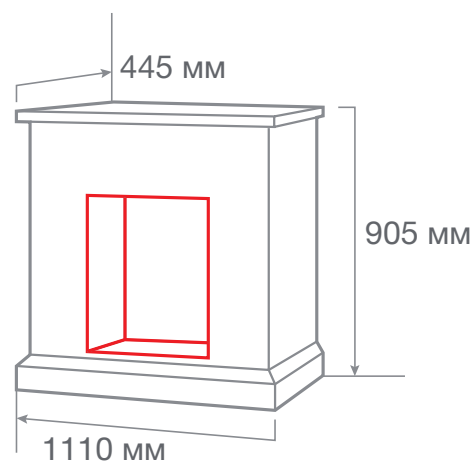

ТИП ОЧАГА

ROSA 25

МАТЕРИАЛ	МДФ + шпон
ЦВЕТ	● Белый дуб с патиной WT-L619G
ВЕС И ОБЪЁМ	71,0 кг; 0,75 м³
ОЧАГ	FIREFIELD 25 S IR

ТИП ОЧАГА

SONATA 25

МАТЕРИАЛ	МДФ + ПВХ покрытие
ЦВЕТ	● Белое золото WT-F614
ВЕС И ОБЪЁМ	45,0 кг; 0,69 м³
ОЧАГ	FIREFIELD 25 S IR