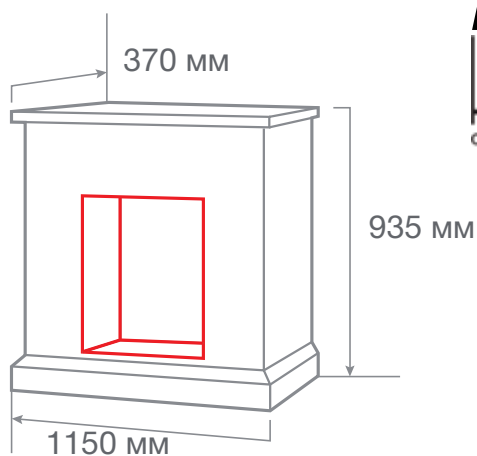

ТИП ОЧАГА  
**CAROLINA 24/25,5**

С очагом KENDAL 24

С очагом SPARTA 25,5 LED

С очагом EVRIKA 25,5 LED

ПОРТАЛЫ СЕРИЯ CLASSIC

ТИП ОЧАГА

**LEDA 24/25,5**

С очагом IRVINE 24