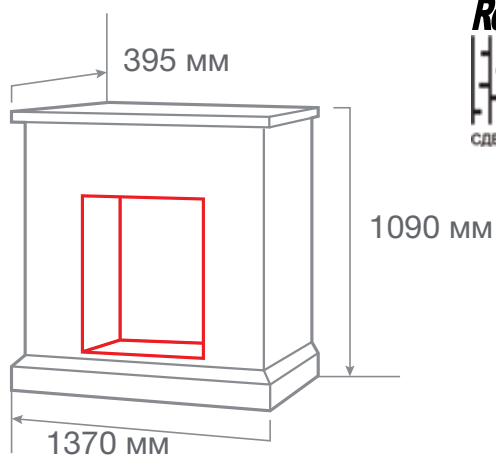

МАТЕРИАЛ МДФ + ПВХ покрытие
ЦВЕТ ● Венге премиум DN-F818
○ Белое золото WT-F614
ВЕС И ОБЪЕМ 47,0 кг; 0,59 м³
ОЧАГ FIRESPACE 33 S IR,
3D FIRESTAR 33

ТИП ОЧАГА
MILTON 33

МАТЕРИАЛ МДФ + шпон
ЦВЕТ ● Античный дуб АО-257
○ Белый дуб с патиной WT-655
○ Белый дуб с патиной WT-659S
ВЕС И ОБЪЕМ 70,0 кг; 0,92 м³
ОЧАГ FIRESPACE 33 S IR,
3D FIRESTAR 33

ТИП ОЧАГА
SALFORD 33