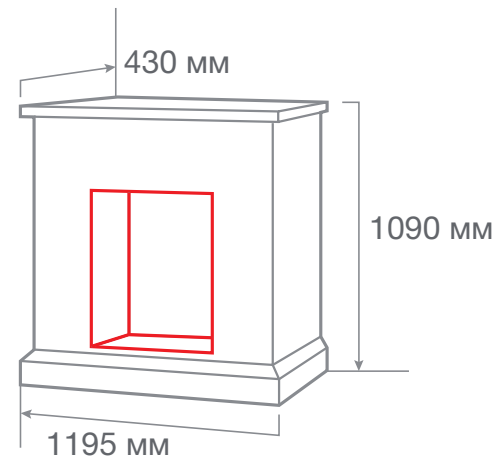

ТИП ОЧАГА
COUNTRY 25/25,5

МАТЕРИАЛ	МДФ + шпон
ЦВЕТ	● Античный дуб АО-215 ○ Белый дуб WT-614
ВЕС И ОБЪЁМ	110,0 кг; 0,65 м³
ОЧАГ	FIREFIELD 25 S IR, SPARTA 25,5 LED, EVRIKA 25,5 LED

ТИП ОЧАГА
COUNTRY LUX ROCK 25/25,5

МАТЕРИАЛ	МДФ + шпон
ЦВЕТ	● Античный дуб АО-215
ВЕС И ОБЪЁМ	110,0 кг; 0,89 м³
ОЧАГ	FIREFIELD 25 S IR, SPARTA 25,5 LED, EVRIKA 25,5 LED