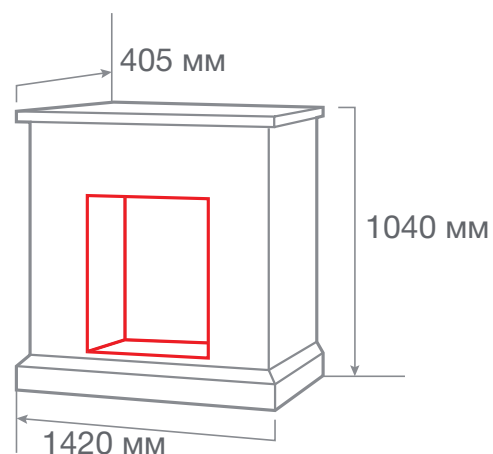

ТИП ОЧАГА  
**LONDON 33**

С очагом 3D FIRESTAR 33

С очагом FIRESPACE 33 S IR

МАТЕРИАЛ	МДФ + шпон
ЦВЕТ	<input checked="" type="radio"/> Античный дуб АО-255 <input type="radio"/> Белый дуб с патиной WT-659B <input type="radio"/> Белый дуб с патиной WT-659G
ВЕС И ОБЪЁМ	66,0 кг; 0,85 м <sup>3</sup>
ОЧАГ	FIRESPACE 33 S IR, 3D FIRESTAR 33