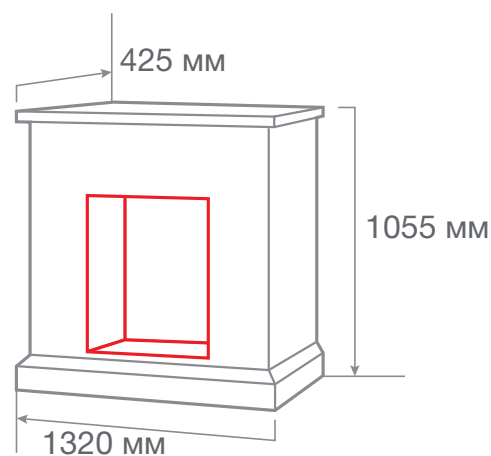

ТИП ОЧАГА  
**STONE BRICK 26**

С очагом 3D HELIOS 26

С очагом MOONBLAZE LUX BR S

С очагом 3D NOVARA 26

МАТЕРИАЛ	МДФ + шпон
ЦВЕТ	<input type="radio"/> Античный дуб АО-287 <input type="radio"/> Темный орех DN-887 <input type="radio"/> Античный дуб АО-257
ВЕС И ОБЪЕМ	83,0 кг; 0,67 м <sup>3</sup>
ОЧАГ	MOONBLAZE DELUXE BL, MOONBLAZE LUX BL/BR-S, EPSILON 26 S IR, 3D HELIOS 26, 3D NOVARA 26, 3D LEEDS 26