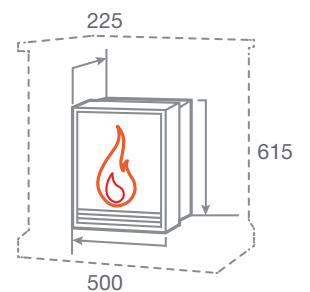

### FOBOS LUX BL/BR S

- Мощность обогрева 0,75 кВт/1,5 кВт
- 2 уровня режима обогрева
- Защита от перегрева
- Звуковой эффект
- Лампы накаливания
- Внутреннее стекло - зеркальное

ГАБАРИТНЫЕ РАЗМЕРЫ

Встраиваемые размеры (ВхШхГ):  
555 мм x 395 мм x 125 мм  
Вес: 15,6 кг. Объем: 0,11 м3

### MAJESTIC LUX BL/BR S

- Мощность обогрева 0,75 кВт/1,5 кВт
- 2 уровня режима обогрева
- Защита от перегрева
- Звуковой эффект
- Лампы накаливания
- Внутреннее стекло - зеркальное

ГАБАРИТНЫЕ РАЗМЕРЫ

Встраиваемые размеры (ВхШхГ):  
555 мм x 395 мм x 125 мм  
Вес: 13,1 кг. Объем: 0,11 м3

### RIMINI

- Мощность обогрева 1 кВт /2 кВт
- 2 уровня регулировки обогрева
- Регулировка высоты пламени
- Защита от перегрева
- Лампы накаливания
- Внутреннее стекло - зеркальное

ГАБАРИТНЫЕ РАЗМЕРЫ

Встраиваемые размеры (ВхШхГ):  
556 мм x 394 мм x 225 мм  
Вес: 13 кг. Объем: 0,1 м3