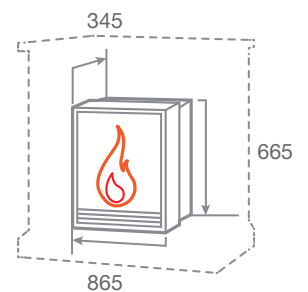

Встраиваемые размеры (ВхШхГ):
665 мм х 840 мм х 265 мм
Вес: 26,4 кг. Объем: 0,28 м3