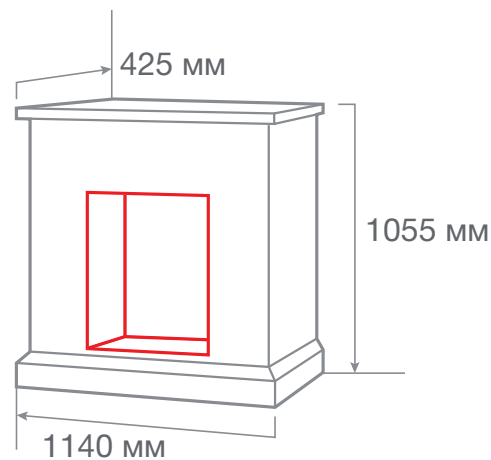

С очагом SPARTA 25,5 LED

МАТЕРИАЛ	МДФ + шпон
ЦВЕТ	<input type="radio"/> Античный дуб АО-257 <input type="radio"/> Темный орех DN-887
ВЕС И ОБЪЕМ	79,0 кг; 0,67 м <sup>3</sup>
ОЧАГ	FIREFIELD 25 S IR, SPARTA 25,5 LED, EVRIKA 25,5 LED