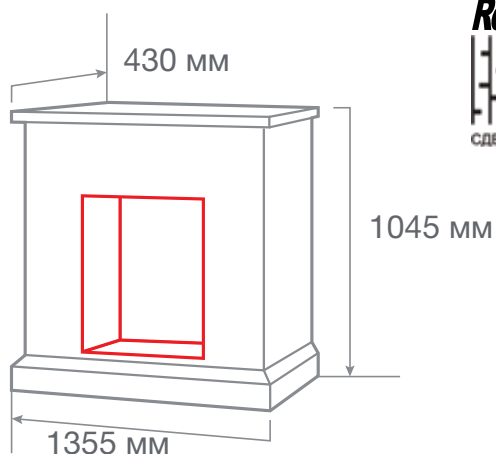

ТИП ОЧАГА  
**ROCKLAND LUX 25/25,5**

С очагом SPARTA 25,5 LED

С очагом FIREFIELD 25 S IR

С очагом EVRIKA 25,5 LED

МАТЕРИАЛ МДФ + шпон  
 ЦВЕТ Античный дуб АО-217  
 ВЕС И ОБЪЁМ 107,0 кг; 1,01 м³  
 ОЧАГ MOONBLAZE DELUXE BL,  
 MOONBLAZE LUX BL/BR-S,  
 EPSILON 26 S IR, 3D HELIOS,  
 3D HELIOS 26,3D NOVARA 26,  
 3D LEEDS 26