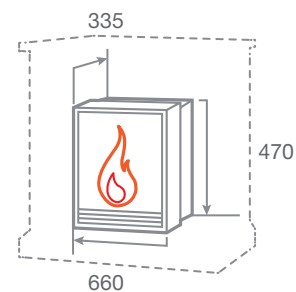

Защита от перегрева

Термостат

Звуковой эффект

Эффект затухания дров

Пульт ДУ

ГАБАРИТНЫЕ РАЗМЕРЫ

Встраиваемые размеры (ВхШхГ):  
470 мм x 635 мм x 255 мм  
Вес: 20 кг. Объем: 0,14 м3

- Мощность обогрева 0,75 кВт/1,5 кВт
- 2 уровня регулировки обогрева
- Защита от перегрева
- Регулировка яркости пламени
- Светодиодные лампы
- LED технология пламени
- Пульт ДУ
- Звуковой эффект