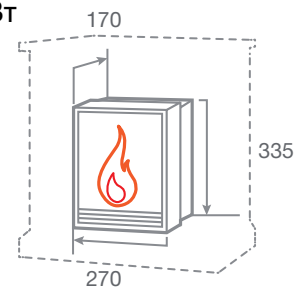

ГАБАРИТНЫЕ РАЗМЕРЫ

Вес: 2,8 кг.
Объем: 0,09 м3