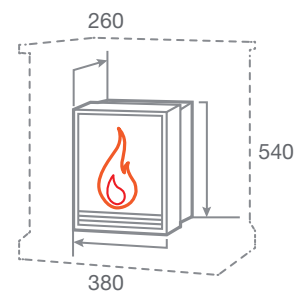

ГАБАРИТНЫЕ РАЗМЕРЫ

Вес: 9,7 кг.
Объем: 0,1 м3