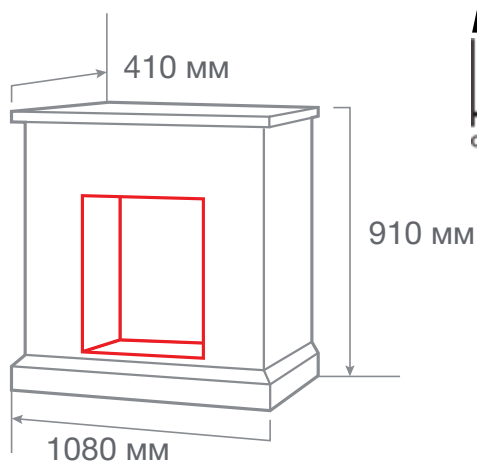

МАТЕРИАЛ МДФ
ЦВЕТ ☐ Белый WT-P511
ВЕС И ОБЪЁМ 75,0 кг; 0,64 м³
ОЧАГ FIREFIELD 25 S IR