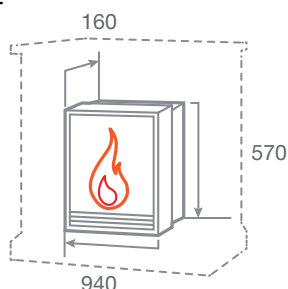

- Мощность обогрева 0,75 кВт/1,5 кВт
- 2 уровня регулировки обогрева
- Защита от перегрева
- Регулировка яркости пламени
- Лампы накаливания
- Пульт ДУ

ГАБАРИТНЫЕ РАЗМЕРЫ