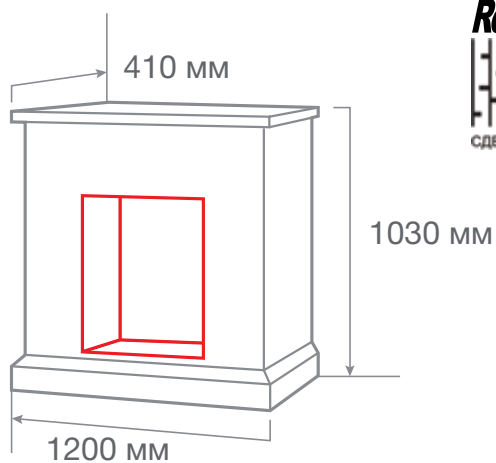

МАТЕРИАЛ МДФ + шпон
ЦВЕТ Белый дуб с патиной WT-619G,
Белый дуб с патиной WT-L619G
ВЕС И ОБЪЁМ 105,0 кг; 0,81 м³
ОЧАГ FIREFIELD 25 S IR, SPARTA 25,5 LED,
EVRIKA 25,5 LED