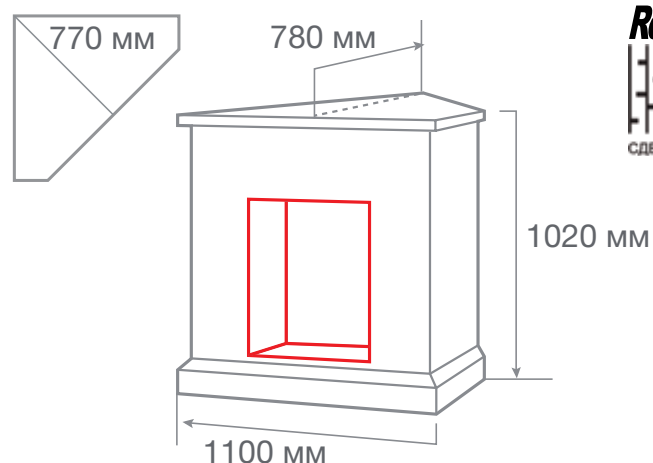

ТИП ОЧАГА

ELFORD 25

МАТЕРИАЛ МДФ + шпон
ЦВЕТ ● Античный дуб АО-215
○ Белый дуб WT-614
ВЕС И ОБЪЁМ 102,0 кг; 0,80 м³
ОЧАГ FIREFIELD 25 S IR

ТИП ОЧАГА

ELFORD CORNER 25

МАТЕРИАЛ МДФ + шпон
ЦВЕТ ● Античный дуб АО-215
ВЕС И ОБЪЁМ 105,0 кг; 0,80 м³
ОЧАГ FIREFIELD 25 S IR