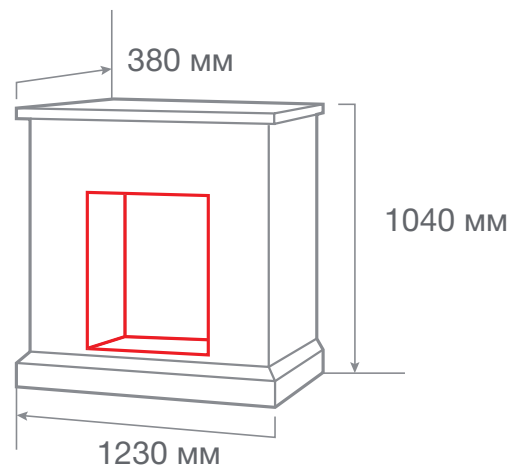

ТИП ОЧАГА
LETICIA 26

МАТЕРИАЛ	МДФ + шпон
ЦВЕТ	Белый дуб с патиной WT-659S Белый дуб с патиной WT-659G Белый дуб с патиной WT-659B
ВЕС И ОБЪЕМ	57,0 кг; 0,92 м³
ОЧАГ	3D HELIOS 26, 3D NOVARA 26, 3D LEEDS 26, 3D SILVA LOG 26, MOONBLAZE DELUXE BL, MOONBLAZE LUX BL/BR-S, EPSILON 26 S IR

ТИП ОЧАГА
LETICIA CORNER 26

МАТЕРИАЛ	МДФ + шпон
ЦВЕТ	Белый дуб с патиной WT-659S Белый дуб с патиной WT-659G Белый дуб с патиной WT-659B
ВЕС И ОБЪЕМ	61,0 кг; 0,92 м³
ОЧАГ	3D HELIOS 26, 3D NOVARA 26, 3D LEEDS 26, 3D SILVA LOG 26, MOONBLAZE DELUXE BL, MOONBLAZE LUX BL/BR-S, EPSILON 26 S IR