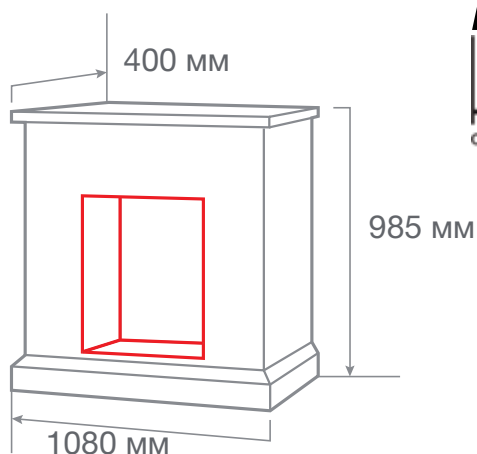

ТИП ОЧАГА

ATHENA GR STD/EUG/25/25,5

1. МАТЕРИАЛ МДФ + шпон
2. ЦВЕТ Белый дуб с патиной WT-619G
3. ВЕС И ОБЪЁМ 100,0 кг; 0,75 м³
4. ОЧАГ FOBOS LUX BL/BR-S, MAJESTIC LUX BL/BR-S, RIMINI, EUGENE, 3D OREGAN, 3D OLYMPIC, FIREFIELD 25 S IR, SPARTA 25,5 LED, EVRIKA 25,5 LED

1. МАТЕРИАЛ МДФ + ПВХ покрытие
2. ЦВЕТ Айвори WT-F612
3. ВЕС И ОБЪЁМ 100,0 кг; 0,75 м³
4. ОЧАГ FIREFIELD 25 S IR, SPARTA 25,5 LED, EVRIKA 25,5 LED

ТИП ОЧАГА
ATHENA 25/25,5