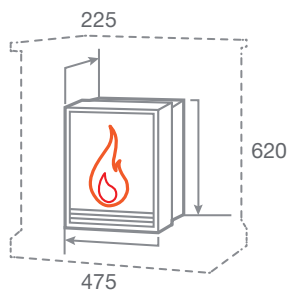

### MAJESTIC LUX BL/BR S

- Мощность обогрева 0,75 кВт/1,5 кВт
- 2 уровня режима обогрева
- Защита от перегрева
- Звуковой эффект
- Лампы накаливания
- Внутреннее стекло - зеркальное

ГАБАРИТНЫЕ РАЗМЕРЫ

Встраиваемые размеры (ВхШхГ):  
555 мм x 395 мм x 125 мм  
Вес: 13,1 кг. Объем: 0,11 м3

### RIMINI

- Мощность обогрева 1 кВт /2 кВт
- 2 уровня регулировки обогрева
- Регулировка высоты пламени
- Защита от перегрева
- Лампы накаливания
- Внутреннее стекло - зеркальное

ГАБАРИТНЫЕ РАЗМЕРЫ

Встраиваемые размеры (ВхШхГ):  
556 мм x 394 мм x 225 мм  
Вес: 13 кг. Объем: 0,1 м3

**EUGENE**

- Мощность обогрева 0,75 кВт/1,5 кВт
- 2 уровня режима обогрева
- Защита от перегрева
- Внутреннее стекло - зеркальное
- Лампы накаливания
- Диммер
- Пульт ДУ

ГАБАРИТНЫЕ РАЗМЕРЫ

Встраиваемые размеры (ВхШхГ)  
575 мм х 405 мм х 220 мм  
Вес: 17,1 кг. Объем: 0,12 м3