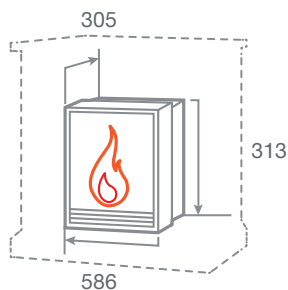

ГАБАРИТНЫЕ РАЗМЕРЫ

Встраиваемые размеры (ВxШxГ):  
595 мм x 575 мм x 250 мм  
Вес: 20 кг. Объем: 0,16 м3

ГАБАРИТНЫЕ РАЗМЕРЫ

- 3D эффект пламени
- Регулировка высоты пламени
- Функция увлажнения воздуха
- Пульт ДУ
- Эффект затухания дров

**3D SILVA LOG 26**

Вес: 7,4 кг.  
Объем: 0,1 м3

ГАБАРИТНЫЕ РАЗМЕРЫ

- 3D эффект пламени
- Регулировка высоты пламени
- Функция увлажнения воздуха
- Пульт ДУ
- Звуковой эффект
- Эффект затухания дров

**3D CASSETTE 630**