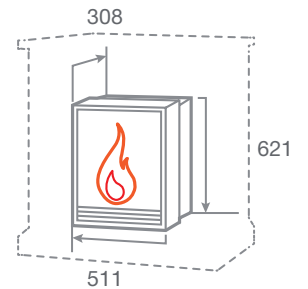

- 3D эффект пламени
- Мощность обогрева 0,75 кВт /1,5 кВт
- 2 уровня регулировки обогрева
- Регулировка высоты пламени
- Функция увлажнения воздуха
- Пульт ДУ
- Защита от перегрева
- Звуковой эффект

ГАБАРИТНЫЕ РАЗМЕРЫ

Встраиваемые размеры (ВxШxГ):
582 мм x 402 мм x 204 мм
Вес: 23 кг. Объем: 0,14 м3