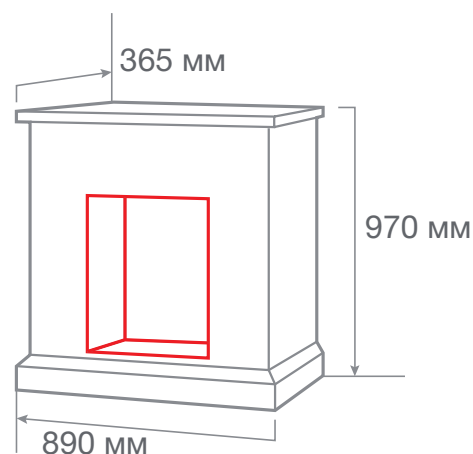

ТИП ОЧАГА

**LILIAN STD/EUG**

С очагом 3D OREGAN

С очагом MAJESTIC LUX BL S

С очагом FOBOS LUX BR S

МАТЕРИАЛ	МДФ + ПВХ покрытие
ЦВЕТ	● Орех DN-F817 ○ Жемчуг WT-F617
ВЕС И ОБЪЁМ	26,0 кг; 0,16 м <sup>3</sup>
ОЧАГ	3D OREGAN, 3D OLYMPIC, FOBOS LUX BL/BR-S, MAJESTIC LUX BL/BR-S, RIMINI, EUGENE