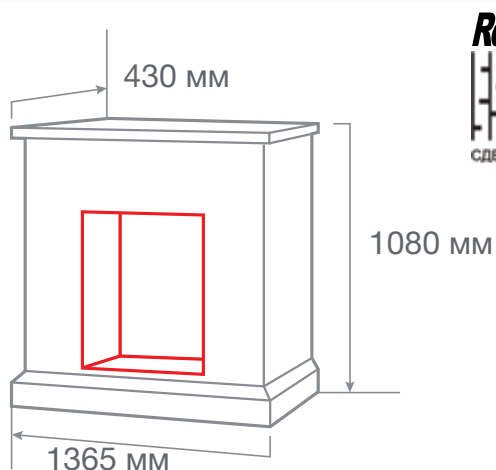

ТИП ОЧАГА  
**COUNTRY 26**

С очагом 3D NOVARA 26

С очагом MOONBLAZE LUX BR S

С очагом 3D HELIOS 26

МАТЕРИАЛ МДФ + шпон  
 ЦВЕТ ● Античный дуб АО-215  
 ВЕС И ОБЪЁМ 115,0 кг; 0,95 м<sup>3</sup>  
 ОЧАГ MOONBLAZE DELUXE BL,  
 MOONBLAZE LUX BL/BR-S,  
 EPSILON 26 S IR, 3D HELIOS 26,  
 3D NOVARA 26, 3D LEEDS 26