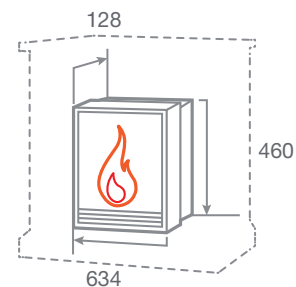

Мощность обогрева 0,75 кВт/1,5 кВт

2 уровня регулировки обогрева

Защита от перегрева

LED технология пламени

Реалистичный эффект пламени

Звуковой эффект

Пульт ДУ

ГАБАРИТНЫЕ РАЗМЕРЫ

Встраиваемые размеры (ВхШхГ):
415 мм x 559 мм x 97 мм
Вес: 7,5 кг. Объем: 0,1 м3