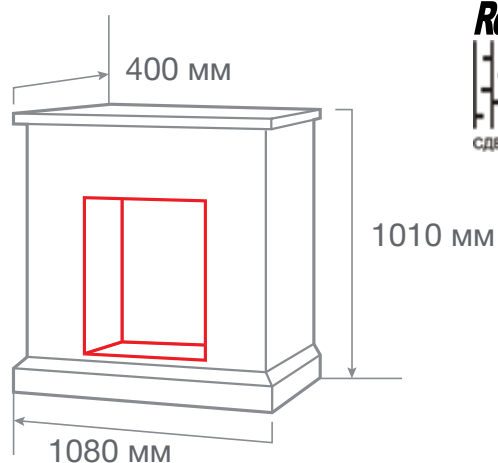

ТИП ОЧАГА

ELFORD 25

МАТЕРИАЛ МДФ + шпон
ЦВЕТ ● Античный дуб АО-215
○ Белый дуб WT-614
ВЕС И ОБЪЁМ 102,0 кг; 0,80 м³
ОЧАГ FIREFIELD 25 S IR

ТИП ОЧАГА

ELFORD CORNER 25

МАТЕРИАЛ МДФ + шпон
ЦВЕТ ● Античный дуб АО-215
ВЕС И ОБЪЁМ 105,0 кг; 0,80 м³
ОЧАГ FIREFIELD 25 S IR