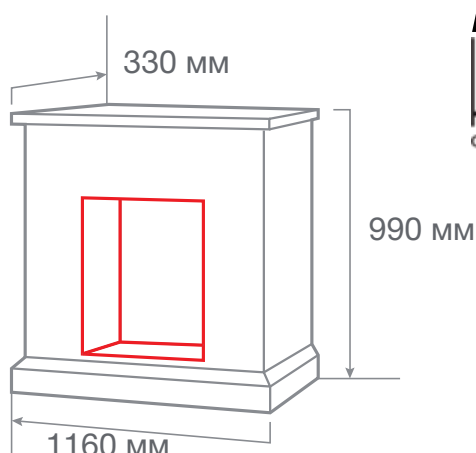

ТИП ОЧАГА

**PHILADELPHIA 25,5/26**

С очагом 3D HELIOS 26

С очагом 3D NOVARA 26

С очагом EPSILON 26 S IR

ТИП ОЧАГА  
**LETICIA 26**

С очагом MOONBLAZE DELUX BL

С очагом 3D NOVARA 26