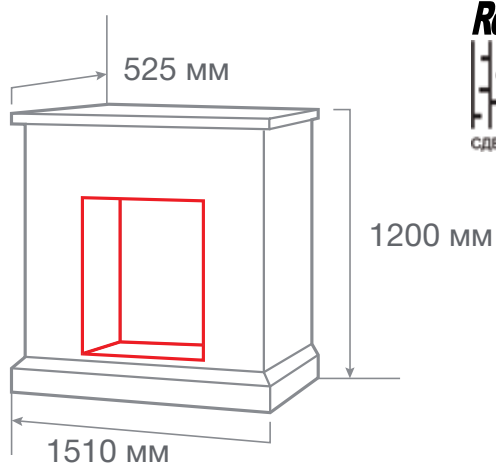

ТИП ОЧАГА

TIFFANY 33

МАТЕРИАЛ   Натуральный мрамор
ЦВЕТ   ☐ Egyptian Beige
              ☐ White Rose
              ☐ White marble
ВЕС И ОБЪЁМ   250,0 кг; 0,55 м³
ОЧАГ   FIRESPACE 33 S IR,
              3D FIRESTAR 33

ТИП ОЧАГА

LOUIS 33

МАТЕРИАЛ   Натуральный мрамор
ЦВЕТ   ☐ Egyptian Beige
              ☐ White Rose
ВЕС И ОБЪЁМ   285,0 кг; 0,69 м³
ОЧАГ   FIRESPACE 33 S IR,
              3D FIRESTAR 33