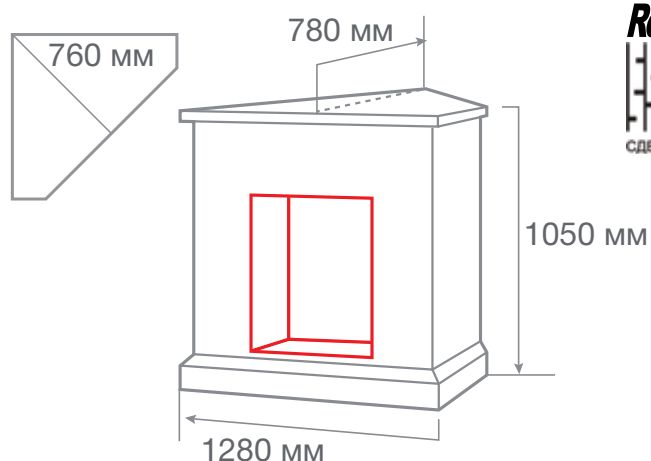

ТИП ОЧАГА  
**STONE NEW 23/25/25,5**

С очагом FIREFIELD 25 S IR

С очагом EVRIKA 25,5 LED

С очагом SPARTA 25,5 LED

- МАТЕРИАЛ МДФ + шпон
- ЦВЕТ
- Античный дуб АО-257
  - Темный орех DN-857
- ВЕС И ОБЪЕМ 79,0 кг; 0,78 м³
- ОЧАГ LEEDS 23 DDW, FIREFIELD 25 S IR, SPARTA 25,5 LED, EVRIKA 25,5 LED