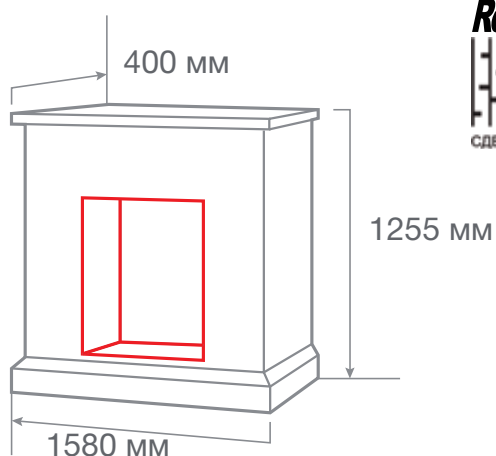

С очагом 3D FIRESTAR 33