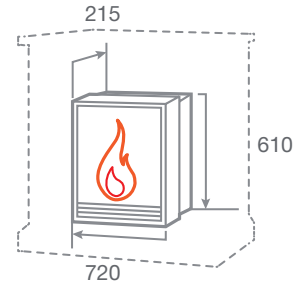

- Инфракрасный обогрев
- Мощность обогрева 1,7 кВт
- 7 уровней регулировки обогрева
- Таймер отключения
- LED технология пламени
- 5 уровней регулировки пламени
- Защита от перегрева
- Термостат
- Звуковой эффект
- Пульт ДУ

ГАБАРИТНЫЕ РАЗМЕРЫ

Встраиваемые размеры (ВхШхГ):
600 мм х 700 мм х 195 мм
Вес: 19,5 кг. Объем: 0,15 м3