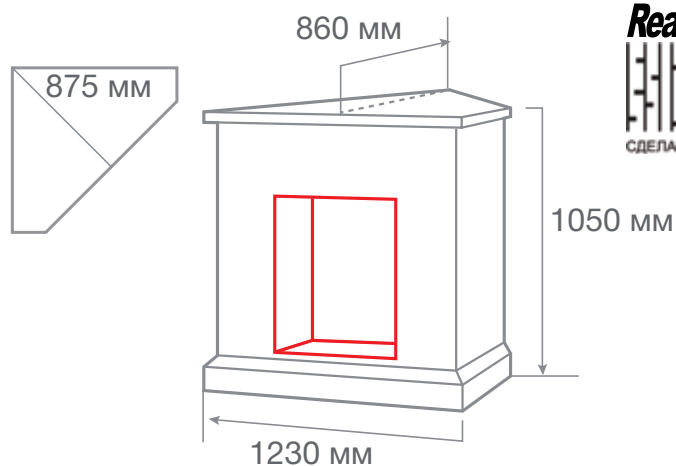

ТИП ОЧАГА  
**SILVIA 26**

С очагом 3D LEEDS 26

С очагом 3D HELIOS 26

С очагом 3D NOVARA 26

МАТЕРИАЛ МДФ + шпон  
 ЦВЕТ ● Античный дуб АО-215  
 ○ Белый дуб с патиной WT-659B  
 ● Белый дуб с патиной WT-659G  
 ВЕС И ОБЪЁМ 52,0 кг; 0,76 м³  
 ОЧАГ 3D HELIOS 26, 3D NOVARA 26,  
 3D LEEDS 26, 3D SILVA LOG 26,  
 MOONBLAZE DELUXE BL,  
 MOONBLAZE LUX BL/BR-S,  
 EPSILON 26 S IR