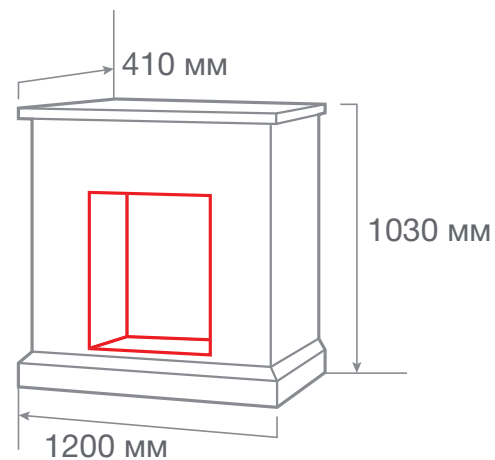

ТИП ОЧАГА
ROCKLAND 24/25,5

МАТЕРИАЛ	МДФ + ПВХ покрытие
ЦВЕТ	● Айвори WT-F612
ВЕС И ОБЪЁМ	95,0 кг; 0,78 м³
ОЧАГ	IRVINE 24, KENDAL 24, SPARTA 25,5 LED, EVRIKA 25,5 LED

ТИП ОЧАГА
ROCKLAND 25/25,5

МАТЕРИАЛ	МДФ + шпон
ЦВЕТ	● Античный дуб АО-215 ● Античный дуб АО-217
ВЕС И ОБЪЁМ	105,0 кг; 0,81 м³
ОЧАГ	FIREFIELD 25 S IR, SPARTA 25,5 LED, EVRIKA 25,5 LED