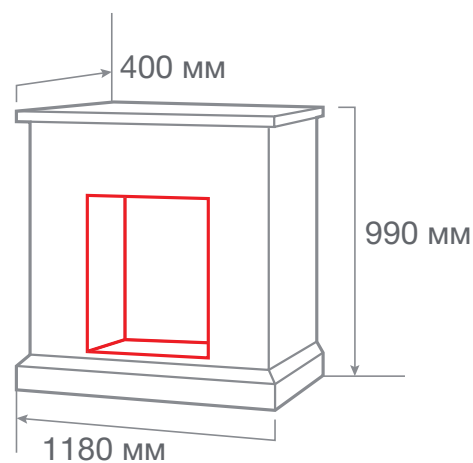

МАТЕРИАЛ МДФ + ПВХ покрытие

ЦВЕТ  Айвори WT-F612

ВЕС И ОБЪЕМ 45,0 кг; 0,68 м³

ОЧАГ 3D HELIOS 26, 3D NOVARA 26, 3D LEEDS 26, 3D SILVA LOG 26, SPARTA 25,5 LED, EVRIKA 25,5 LED, MOONBLAZE DELUXE BL, MOONBLAZE LUX BL/BR-S, EPSILON 26 S IR