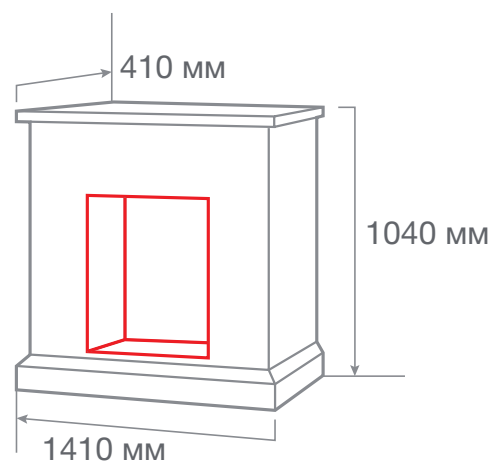

С очагом 3D FIRESTAR 33

С очагом FIRESPACE 33 S IR

ТИП ОЧАГА  
**IZABELLA 33**

С очагом FIRESPACE 33 S IR

С очагом 3D FIRESTAR 33

С очагом FIRESPACE 33 S IR

МАТЕРИАЛ	МДФ + шпон
ЦВЕТ	<input checked="" type="radio"/> Арабика DN-L815 <input type="radio"/> Белый WT-P511 <input type="radio"/> Белый дуб WT-P614
ВЕС И ОБЪЁМ	89,0 кг; 0,92 м <sup>3</sup>
ОЧАГ	FIRESPACE 33 S IR, 3D FIRESTAR 33