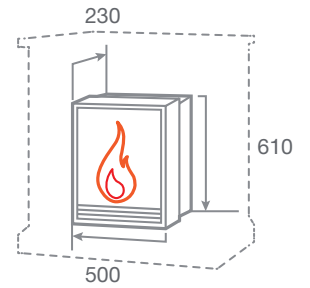

### 3D LINE-S 150

Встраиваемые размеры (ВхШхГ)  
166 мм х 1451 мм х 210 мм  
Вес: 30 кг. Объем: 0,25 м3

*“Хороший стиль кроется в сердце”. Дени Дидро*

На фото очаг 3D LINE-S 150

### FOBOS LUX BL/BR S

- Мощность обогрева 0,75 кВт/1,5 кВт
- 2 уровня режима обогрева
- Защита от перегрева
- Звуковой эффект
- Лампы накаливания
- Внутреннее стекло - зеркальное

ГАБАРИТНЫЕ РАЗМЕРЫ

Встраиваемые размеры (ВхШхГ):  
555 мм x 395 мм x 125 мм  
Вес: 15,6 кг. Объем: 0,11 м3