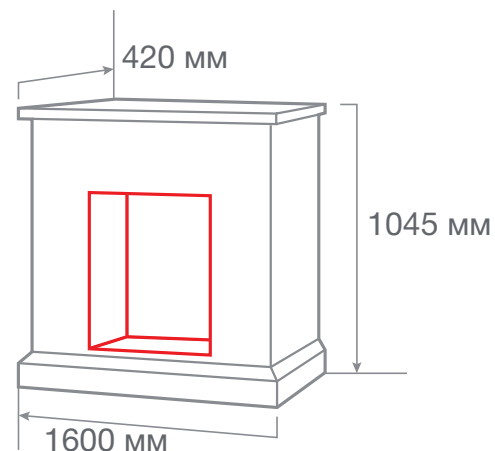

ТИП ОЧАГА
SKAGEN 25,5/26

МАТЕРИАЛ	МДФ + ПВХ покрытие
ЦВЕТ	☐ Жемчуг WT-F617 ☐ Белый матовый WTM-F511
ВЕС И ОБЪЁМ	32,0 кг; 0,22 м³
ОЧАГ	SPARTA 25,5 LED, EVRIKA 25,5 LED, MOONBLAZE DELUXE BL, MOONBLAZE LUX BL/BR-S, EPSILON 26 S IR, 3D HELIOS 26, 3D NOVARA 26, 3D LEEDS 26, 3D SILVA LOG 26

ТИП ОЧАГА
TOKIO 33

МАТЕРИАЛ	МДФ + шпон
ЦВЕТ	☒ Темный орех DN-857 ☒ Темный орех DN-817 ☐ Белый дуб WT-653 ☐ Белый дуб WT-614
ВЕС И ОБЪЁМ	50,0 кг; 0,44 м³
ОЧАГ	FIRESPACE 33 S IR, 3D FIRESTAR 33