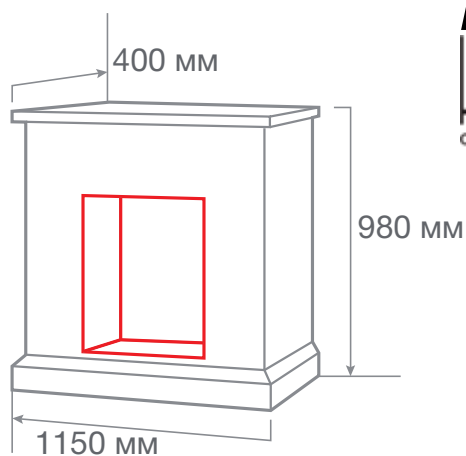

МАТЕРИАЛ МДФ
ЦВЕТ ☐ Белый WT-P511
ВЕС И ОБЪЁМ 58,0 кг; 0,58 м³
ОЧАГ CASSETTE 630

ТИП ОЧАГА
RAUMA CST 630

МАТЕРИАЛ МДФ
ЦВЕТ ☐ Белый WT-P511
ВЕС И ОБЪЁМ 50,0 кг; 0,70 м³
ОЧАГ CASSETTE 630

ТИП ОЧАГА
VEGAS CST 630