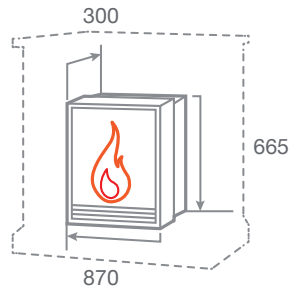

- 3D эффект пламени
- Мощность обогрева 0,75 кВт /1,5 кВт
- 2 уровня регулировки обогрева
- Регулировка высоты пламени
- Функция увлажнения воздуха
- Пульт ДУ
- Защита от перегрева
- Звуковой эффект
- Эффект затухания дров

ГАБАРИТНЫЕ РАЗМЕРЫ