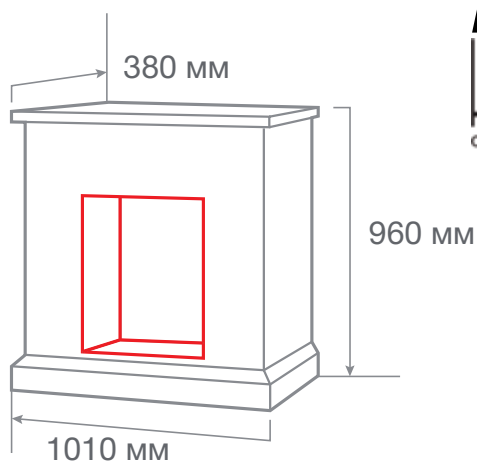

ТИП ОЧАГА

OTTAWA STD/EUG/18

1. **МАТЕРИАЛ** МДФ + ПВХ покрытие
2. **ЦВЕТ** ● Венге премиум DN-F818
   ○ Белое золото WT-F614
3. **ВЕС И ОБЪЁМ** 34,0 кг; 0,16 м3
4. **ОЧАГ** FOBOS LUX BL/BR-S,
   MAJESTIC LUX BL/BR-S,
   3D OREGAN, 3D OLYMPIC,
   ASTON 18, RIMINI, EUGENE

ТИП ОЧАГА

OTTAWA CORNER STD/EUG

1. **МАТЕРИАЛ** МДФ + ПВХ покрытие
2. **ЦВЕТ** ● Венге премиум DN-F818
   ○ Белое золото WT-F614
3. **ВЕС И ОБЪЁМ** 37,0 кг; 0,59 м3
4. **ОЧАГ** 3D OREGAN, 3D OLYMPIC,
   FOBOS LUX BL/BR-S,
   MAJESTIC LUX BL/BR-S,
   RIMINI, EUGENE