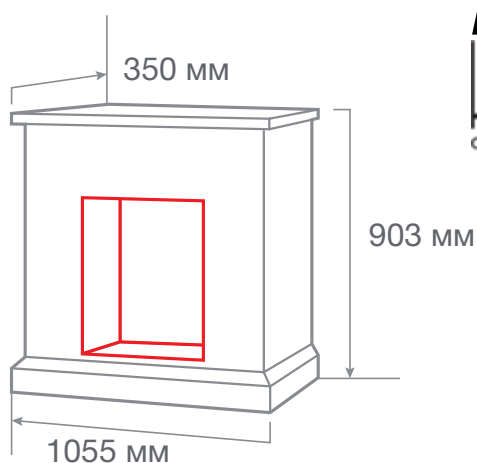

1. МАТЕРИАЛ МДФ + шпон
2. ЦВЕТ Белый дуб с патиной WT-L619G
3. ВЕС И ОБЪЁМ 37,0 кг; 0,47 м³
4. ОЧАГ 3D OREGAN, 3D OLYMPIC, FOBOS LUX BL/BR-S, MAJESTIC LUX BL/BR-S, RIMINI, EUGENE