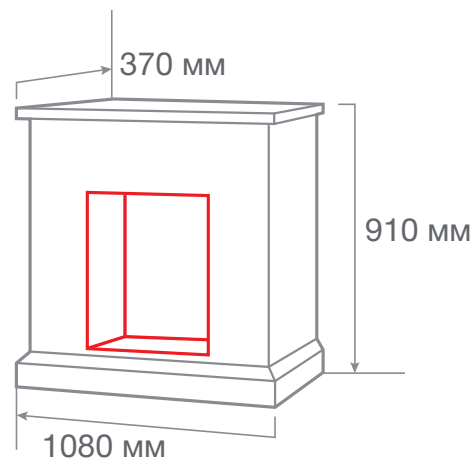

ПОРТАЛЫ СЕРИЯ CLASSIC

ТИП ОЧАГА

LEDA 24/25,5

МАТЕРИАЛ	МДФ + ПВХ покрытие
ЦВЕТ	○ Белый матовый WTM-F511
ВЕС И ОБЪЁМ	40,0 кг; 0,47 м³
ОЧАГ	IRVINE 24, KENDAL 24, SPARTA 25,5 LED, EVRIKA 25,5 LED

ТИП ОЧАГА
CASABLANCA 25,5/26

МАТЕРИАЛ	МДФ
ЦВЕТ	○ Белый WT-P511
ВЕС И ОБЪЁМ	45,0 кг; 0,62 м³
ОЧАГ	3D HELIOS 26, 3D NOVARA 26, 3D LEEDS 26, 3D SILVA LOG 26, SPARTA 25,5 LED, EVRIKA 25,5 LED, MOONBLAZE DELUXE BL, MOONBLAZE LUX BL/BR-S, EPSILON 26 S IR