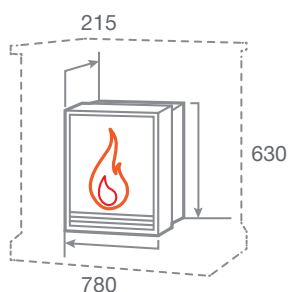

- Мощность обогрева 1 кВт/2 кВт
- 2 уровня регулировки обогрева
- Защита от перегрева
- 5 уровней регулировки пламени
- Таймер отключения
- Термостат
- Звуковой эффект
- Внутреннее стекло - зеркальное
- Пульт ДУ

ГАБАРИТНЫЕ РАЗМЕРЫ