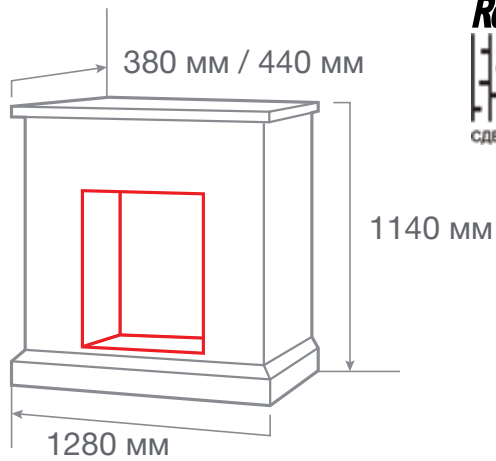

МАТЕРИАЛ	МДФ + шпон
ЦВЕТ	● Античный дуб АО-257)
ВЕС И ОБЪЕМ	120,0 кг; 0,99 м³
ОЧАГ	FIRESPACE 33 S IR, FIRESPACE 33W S IR, 3D FIRESTAR 33