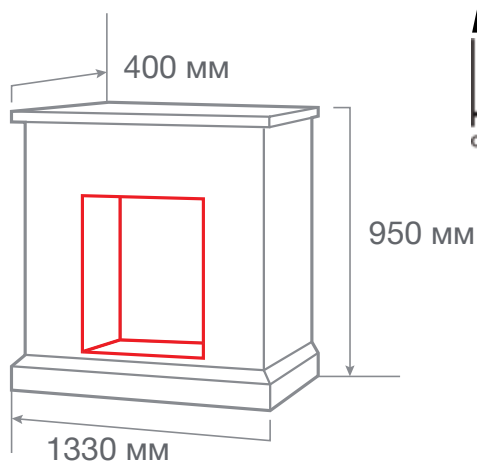

МАТЕРИАЛ МДФ + ПВХ покрытие
ЦВЕТ ● Венге премиум DN-F818
○ Белое золото WT-F614
ВЕС И ОБЪЕМ 47,0 кг; 0,59 м³
ОЧАГ FIRESPACE 33 S IR,
3D FIRESTAR 33