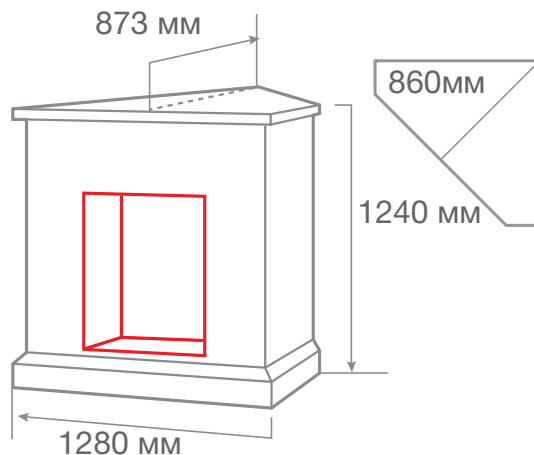

ТИП ОЧАГА  
**LETICIA CORNER 26**

С очагом 3D LEEDS 26

С очагом 3D NOVARA 26

С очагом MOONBLAZE LUX BR S

МАТЕРИАЛ	МДФ + шпон
ЦВЕТ	Белый дуб с патиной WT-659S Белый дуб с патиной WT-659G Белый дуб с патиной WT-659B
ВЕС И ОБЪЕМ	61,0 кг; 0,92 м³
ОЧАГ	3D HELIOS 26, 3D NOVARA 26, 3D LEEDS 26, 3D SILVA LOG 26, MOONBLAZE DELUXE BL, MOONBLAZE LUX BL/BR-S, EPSILON 26 S IR