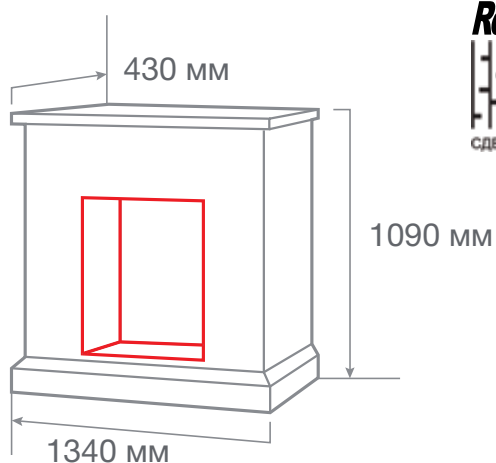

С очагом EVRIKA 25,5 LED

С очагом SPARTA 25,5 LED

МАТЕРИАЛ	МДФ + шпон
ЦВЕТ	● Античный дуб АО-215
ВЕС И ОБЪЁМ	110,0 кг; 0,89 м³
ОЧАГ	FIREFIELD 25 S IR, SPARTA 25,5 LED, EVRIKA 25,5 LED

МАТЕРИАЛ МДФ + шпон  
 ЦВЕТ ● Античный дуб АО-215  
 ○ Белый дуб WT-614  
 ВЕС И ОБЪЁМ 115,0 кг; 0,65 м<sup>3</sup>  
 ОЧАГ MOONBLAZE DELUXE BL,  
 MOONBLAZE LUX BL/BR-S,  
 EPSILON 26 S IR, 3D HELIOS 26,  
 3D NOVARA 26, 3D LEEDS 26