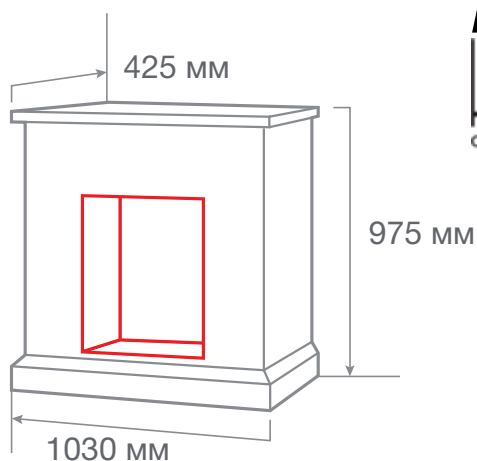

ТИП ОЧАГА

DUBLIN LUX WT STD/EUG

МАТЕРИАЛ	МДФ + шпон
ЦВЕТ	☐ Белый дуб с патиной WT-655 ☐ Белый дуб WT-615
ВЕС И ОБЪЁМ	80,0 кг; 0,69 м³
ОЧАГ	FOBOS LUX BL/BR-S, MAJESTIC LUX BL/BR-S,RIMINI, EUGENE, 3D OREGAN, 3D OLYMPIC

МАТЕРИАЛ	МДФ + шпон
ЦВЕТ	☐ Античный дуб АО-257 ☐ Античный дуб АО-215
ВЕС И ОБЪЁМ	89,0 кг; 0,69 м³
ОЧАГ	FOBOS LUX BL/BR-S, MAJESTIC LUX BL/BR-S,RIMINI, EUGENE, 3D OREGAN, 3D OLYMPIC

ТИП ОЧАГА

DUBLIN ROCK CORNER STD/EUG