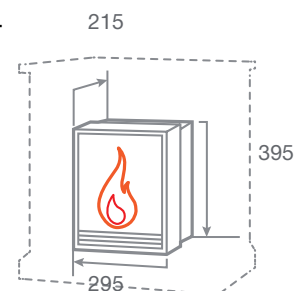

ГАБАРИТНЫЕ РАЗМЕРЫ

Вес: 3 кг.
Объем: 0,09 м3