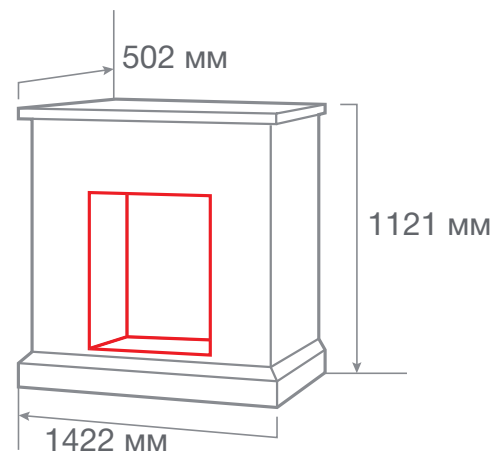

ТИП ОЧАГА
STONE CORNER HL/26

МАТЕРИАЛ	МДФ + шпон
ЦВЕТ	● Античный дуб АО-257 ● Темный орех DN-857
ВЕС И ОБЪЕМ	100,0 кг; 1,00 м³
ОЧАГ	MOONBLAZE DELUXE BL, MOONBLAZE LUX BL/BR-S, EPSILON 26 S IR, 3D HELIOS, 3D HELIOS 26, 3D NOVARA 26, 3D LEEDS 26

ТИП ОЧАГА
STONE NEW 33

МАТЕРИАЛ	МДФ + шпон
ЦВЕТ	● Античный дуб АО-257 ● Темный орех DN-857
ВЕС И ОБЪЕМ	101,0 кг; 1,1 м³
ОЧАГ	FIRESPACE 33 S IR, 3D FIRESTAR 33