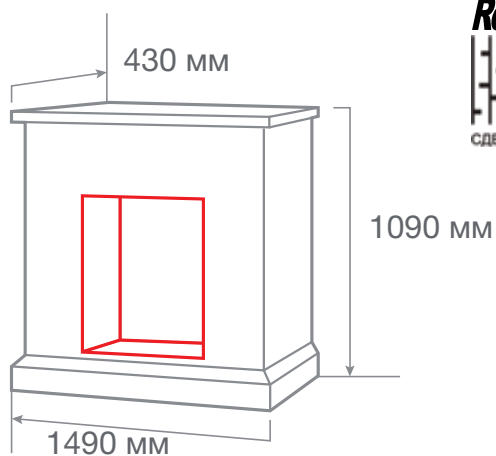

МАТЕРИАЛ	МДФ + шпон
ЦВЕТ	● Античный дуб АО-257)
ВЕС И ОБЪЕМ	120,0 кг; 0,99 м³
ОЧАГ	FIRESPACE 33 S IR, FIRESPACE 33W S IR, 3D FIRESTAR 33

ТИП ОЧАГА
KANSAS 33/ 33W

МАТЕРИАЛ	МДФ + шпон
ЦВЕТ	● Античный дуб АО-215 ○ Белый дуб WT-614
ВЕС И ОБЪЕМ	120,0 кг; 0,71 м³
ОЧАГ	FIRESPACE 33 S IR, FIRESPACE 33W S IR, 3D FIRESTAR 33

ТИП ОЧАГА
COUNTRY 33/ 33W