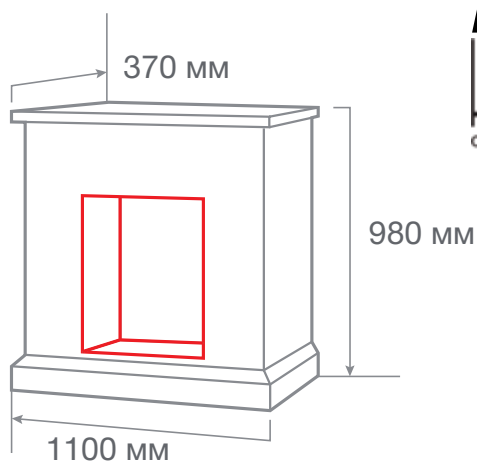

МАТЕРИАЛ МДФ + шпон
ЦВЕТ Белый дуб с патиной WT-659G
ВЕС И ОБЪЁМ 55,0 кг; 0,65 м³
ОЧАГ FIREFIELD 25 S IR, SPARTA 25,5 LED, EVRIKA 25,5 LED

ТИП ОЧАГА
BELLA 25/25,5

МАТЕРИАЛ МДФ + ПВХ покрытие
ЦВЕТ Арабика DN-F815
           Бьянко WT-F515
ВЕС И ОБЪЁМ 40,0 кг; 0,47 м³
ОЧАГ IRVINE 24, KENDAL 24, SPARTA 25,5 LED, EVRIKA 25,5 LED

ТИП ОЧАГА
CAROLINA 24/25,5