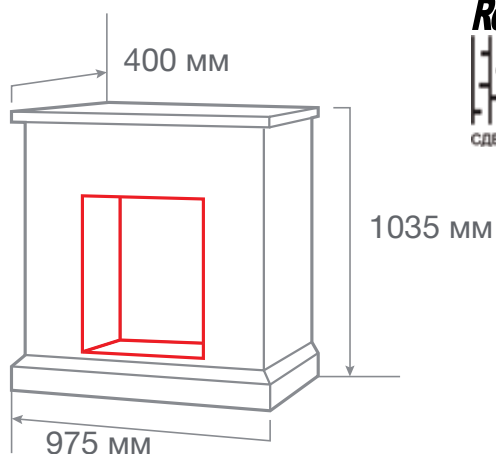

1. МАТЕРИАЛ МДФ + шпон
2. ЦВЕТ Белый дуб с патиной WT-L619G
3. ВЕС И ОБЪЁМ 37,0 кг; 0,47 м³
4. ОЧАГ 3D OREGAN, 3D OLYMPIC, FOBOS LUX BL/BR-S, MAJESTIC LUX BL/BR-S, RIMINI, EUGENE

ТИП ОЧАГА
ROSA STD/EUG

1. МАТЕРИАЛ МДФ + шпон
2. ЦВЕТ Античный дуб АО-L215
    Белый дуб с патиной WT-L619G
3. ВЕС И ОБЪЁМ 36,0 кг; 0,51 м³
4. ОЧАГ 3D OREGAN, 3D OLYMPIC, FOBOS LUX BL/BR-S, MAJESTIC LUX BL/BR-S, RIMINI, EUGENE

ТИП ОЧАГА
CORSICA STD/EUG