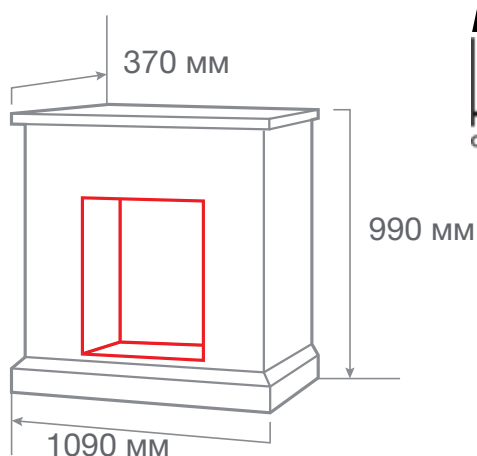

МАТЕРИАЛ	МДФ + шпон
ЦВЕТ	● Античный дуб АО-235 ● Античный дуб АО-287 ● Темный орех DN-887 ● Белый дуб с патиной WT-659G
ВЕС И ОБЪЕМ	80,0 кг; 1,00 м³
ОЧАГ	MOONBLAZE DELUXE BL, MOONBLAZE LUX BL/BR-S, EPSILON 26 S IR, 3D HELIOS, 3D HELIOS 26, 3D NOVARA 26, 3D LEEDS 26, 3D SILVA LOG 26

ТИП ОЧАГА
STONE NEW HL/26

МАТЕРИАЛ	МДФ + шпон
ЦВЕТ	● Античный дуб АО-257
ВЕС И ОБЪЕМ	90,0 кг; 0,79 м³
ОЧАГ	FIREFIELD 25 S IR, SPARTA 25,5 LED, EVRIKA 25,5 LED

ТИП ОЧАГА
BELFAST 25/25,5