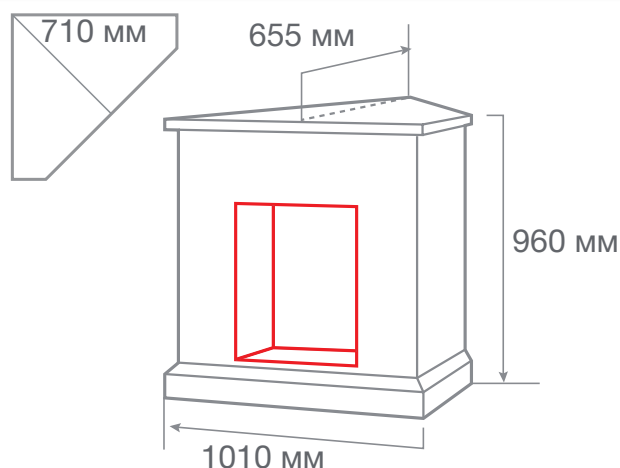

ТИП ОЧАГА

OTTAWA STD/EUG/18

1. **МАТЕРИАЛ** МДФ + ПВХ покрытие
2. **ЦВЕТ** ● Венге премиум DN-F818
   ○ Белое золото WT-F614
3. **ВЕС И ОБЪЁМ** 34,0 кг; 0,16 м3
4. **ОЧАГ** FOBOS LUX BL/BR-S,
   MAJESTIC LUX BL/BR-S,
   3D OREGAN, 3D OLYMPIC,
   ASTON 18, RIMINI, EUGENE

ТИП ОЧАГА

OTTAWA CORNER STD/EUG

1. **МАТЕРИАЛ** МДФ + ПВХ покрытие
2. **ЦВЕТ** ● Венге премиум DN-F818
   ○ Белое золото WT-F614
3. **ВЕС И ОБЪЁМ** 37,0 кг; 0,59 м3
4. **ОЧАГ** 3D OREGAN, 3D OLYMPIC,
   FOBOS LUX BL/BR-S,
   MAJESTIC LUX BL/BR-S,
   RIMINI, EUGENE