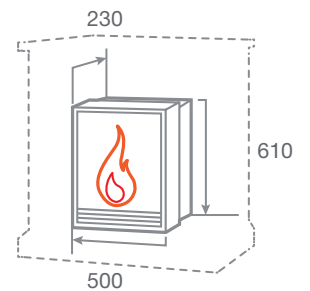

### FOBOS LUX BL/BR S

- Мощность обогрева 0,75 кВт/1,5 кВт
- 2 уровня режима обогрева
- Защита от перегрева
- Звуковой эффект
- Лампы накаливания
- Внутреннее стекло - зеркальное

ГАБАРИТНЫЕ РАЗМЕРЫ

Встраиваемые размеры (ВхШхГ):  
555 мм x 395 мм x 125 мм  
Вес: 15,6 кг. Объем: 0,11 м3

### MAJESTIC LUX BL/BR S

- Мощность обогрева 0,75 кВт/1,5 кВт
- 2 уровня режима обогрева
- Защита от перегрева
- Звуковой эффект
- Лампы накаливания
- Внутреннее стекло - зеркальное

ГАБАРИТНЫЕ РАЗМЕРЫ

Встраиваемые размеры (ВхШхГ):  
555 мм x 395 мм x 125 мм  
Вес: 13,1 кг. Объем: 0,11 м3