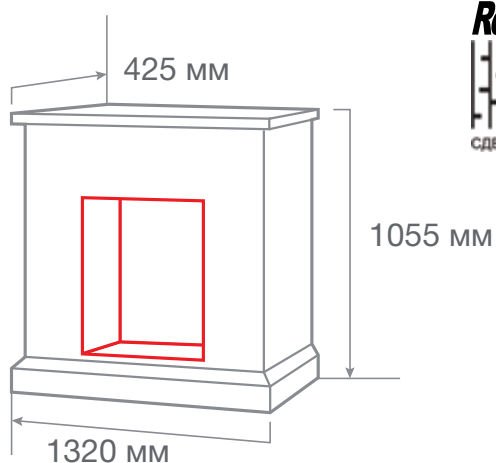

С очагом 3D NOVARA 26