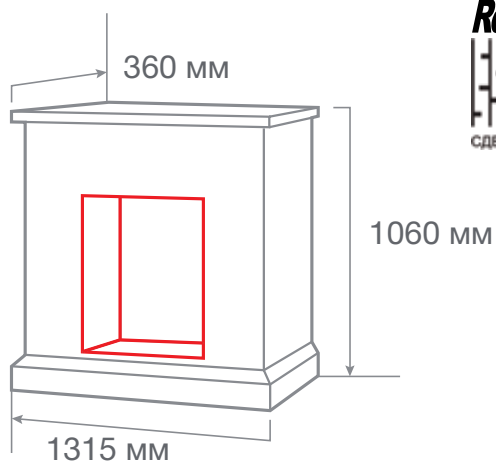

ТИП ОЧАГА

VICTORIA 26

1. МАТЕРИАЛ МДФ
2. ЦВЕТ ☐ Белый WT-P511
   ☐ Белый WT-60
3. ВЕС И ОБЪЁМ 43,0 кг; 0,63 м³
4. ОЧАГ 3D HELIOS 26, 3D NOVARA 26, 3D LEEDS 26, 3D SILVA LOG 26, MOONBLAZE DELUXE BL, MOONBLAZE LUX BL/BR-S, EPSILON 26 S IR

ТИП ОЧАГА

DIVA 33

1. МАТЕРИАЛ МДФ + шпон
2. ЦВЕТ ☐ Белый дуб с патиной WT-659B
   ☐ Белый дуб с патиной WT-659G
3. ВЕС И ОБЪЁМ 47,0 кг; 0,89 м³
4. ОЧАГ FIRESPACE 33 S IR, 3D FIRESTAR 33