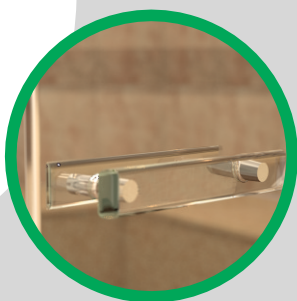

## Размер оконного блока

30x30мм  
30x40мм  
40x40мм  
45x45мм  
50x50мм  
60x60мм

**Петли Хром**

**Удобная форма ручки**

**Возможность установки  
стеклянной ручки**