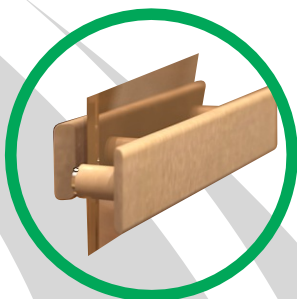

Удобная форма ручки