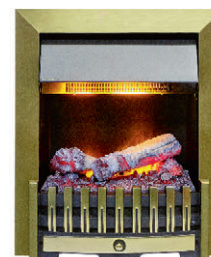

Danville Antique Brass

Мощность обогрева: 1-2 кВт
Габариты (ВхШхГ),мм: 620x520x231
Тип: классический
Цвет: античное золото
Пульт ДУ