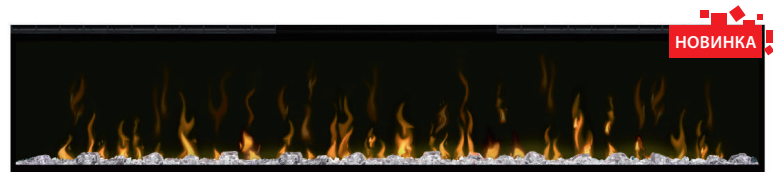

Мощность обогрева: 1,5-2,5 кВт
Габаритные размеры (ВхШхГ) мм: 396x2547x147
Встраиваемые размеры см. инструкцию
Тип: встраиваемый
Цвет: черный
Пульт ДУ

Ignite XLF74 (188 см)