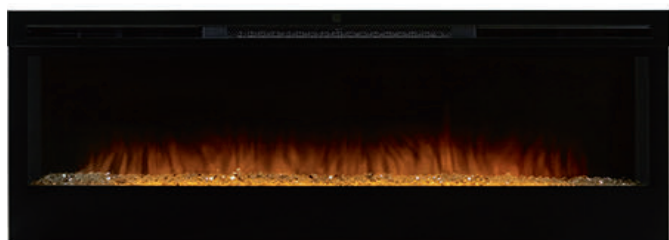

Synergy (BLF50)

Мощность обогрева: 1-2 кВт
Габариты (ВxШxГ), мм: 494x1277x178
Встраиваемые размеры (ВxШxГ) мм:
420x1181x100, 470x1245x178
Тип: встраиваемый
Цвет: черный
Пульт ДУ