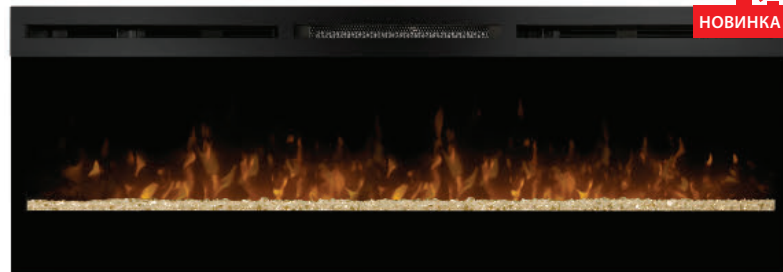

Galveston (BLF74)

Мощность обогрева: 1-2 кВт
Габариты (ВxШxГ), мм: 493x1883x187
Встраиваемые размеры (ВxШxГ) мм:
470x1854x187
Тип: настенный
Цвет: черный
Пульт ДУ