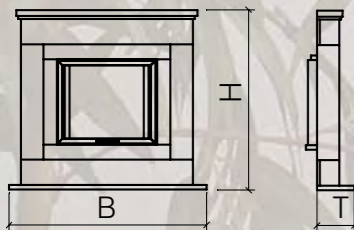

Modell	Breite	Höhe	Tiefe
N10	900 mm	1095 mm	200 mm
N12	1300 mm	1140 mm	300 mm
N15	1250 mm	1555 mm	250 mm
N19	1100 mm	1160 mm	300 mm