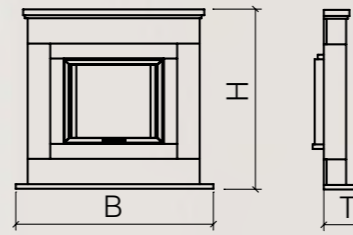

Jade

Labrador

Marone

Mocca Creme

Nero

Modell	Breite	Höhe	Tiefe
S8	1500 mm	2600 mm	980 mm

Modell	Breite	Höhe	Tiefe
S10	1350 mm	2030 mm	850 mm
S10 k	1350 mm	1500 mm	850 mm

Camina S9 • Kaminanlage mit Sandstein Sabbia. Kamineinsatz Anthrazit.