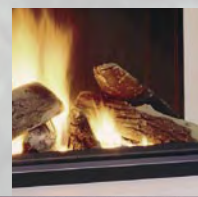

Willkommen
in der Welt
des Feuers!

Das Feuer

in kultivierter Form gilt seit jeher als Inbegriff der Ruhe und Entspannung. Es verkörpert nicht nur Natürlichkeit und Urkraft, vielmehr schenkt es Wärme und Geborgenheit. Das kultivierte Feuer ist reine Faszination.

Diese Faszination ist der „Motor“ von Camina, der uns immer wieder aufs Neue antreibt, den anspruchsvollen Kunden diese Urkraft des Feuers in Verbindung mit modernem wie auch mit klassischem Ambiente zu bieten.

So verkörpern unsere Kaminanlagen ein Stück elegante, edle Lebensart.

Naturstein

XXL-Anlagen

Sandstein

Speicher

Vision

Elektro

Gas