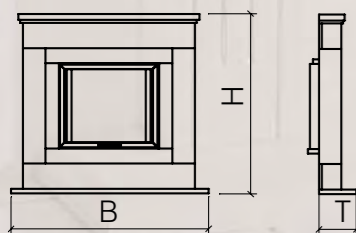

Camina N8 • Stilkamineinfassung mit Naturstein Negro Abanilla. Kamineinsatz in Ausführung Anthrazit.

Camina N11 • Stilkamineinfassung mit Caliza Moka. Kamineinsatz in Ausführung Deco.

Modell	Breite	Höhe	Tiefe
N6	1350 mm	1540 mm	250 mm
N7	1130 mm	1225 mm	200 mm
N8	1170 mm	910 mm	150 mm
N11	1200 mm	1265 mm	280 mm