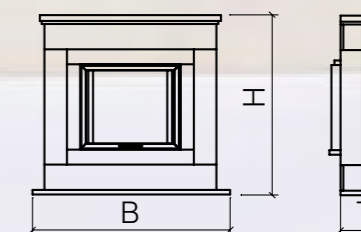

Praga

Vienna

Washington

Pisa

Victor

Modell	Breite	Höhe	Tiefe
Paris	1400 mm	1230 mm	350 mm
Pisa	1400 mm	1100 mm	300 mm
Praga	1230 mm	1100 mm	250 mm
Preston	1760 mm	1336 mm	470 mm

Riga	1300 mm	1100 mm	250 mm
Verona	1550 mm	1200 mm	350 mm
Victor	1400 mm	1100 mm	300 mm
Vienna	1500 mm	1240 mm	300 mm
Washington	1500 mm	1120 mm	370 mm