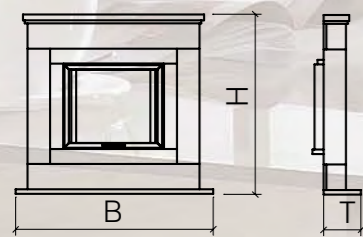

Modell	Breite	Höhe	Tiefe
S9	860 mm	2500 mm	860 mm
S9 k	860 mm	1800 mm	860 mm