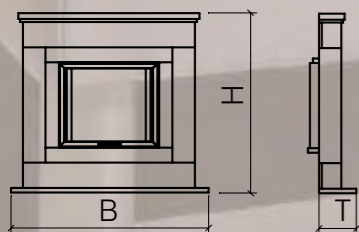

Modell	Breite	Höhe	Tiefe
N17	1360 mm	1120 mm	1130 mm