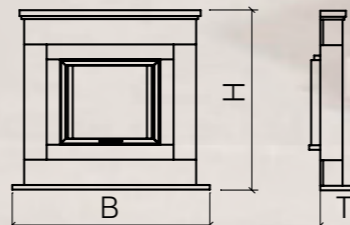

Oxford

**XXL –
Traditionelle
Formen in Stein
ungeahnter
Vielfalt.**

Mit den stilvollen und eleganten Stilfassaden aus unserer XXL-Serie bieten wir Ihnen eine erlesene Auswahl an Naturstein-Einfassungen für außergewöhnliche Feuerstätten. XXL zeigt wahre Größe, wenn es um Feuerspiel und Atmosphäre geht.

Modell	Breite	Höhe	Tiefe
Amberes	1450 mm	1340 mm	450 mm
Burgos	1250 mm	1035 mm	280 mm
Bruselas	1250 mm	1250 mm	250 mm
Celine	1260 mm	1050 mm	200 mm

Lea	1250 mm	1090 mm	250 mm
Merida	1300 mm	1100 mm	250 mm
Nat	1250 mm	1150 mm	200 mm
Oslo	1350 mm	1240 mm	380 mm
Oxford	1300 mm	1070 mm	350 mm

Negro Abanilla
Crema Marfil
Rosa Claro
Rosa Crema
Blanco Carrara
Blanco Macael
Rojo Alicante
Maron Emparador
Arenisca San Miguel
Beauvallon
Caliza Moka
Travertino Romano (auf Anfrage)