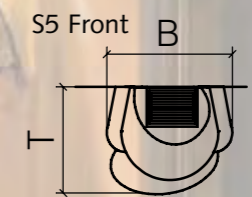

Nero

Die S4 ist auch mit gerader Schürze erhältlich (Höhe 930 mm).

Modell	Breite	Höhe	Tiefe
S4 Eck	900 mm	1850 mm	900 mm
S4 Front	1100 mm	1850 mm	750 mm

Sabbia

Estremos

Grigio Scuro

Grigio

Jade

Labrador

Marone

Mocca Creme

Nero

Auf Wunsch gibt es die S5 auch mit Cotto-Abdeckung.

Modell	Breite	Höhe	Tiefe
S5 Eck	950 mm	1920 mm	900 mm
S5 Front	1050 mm	1920 mm	880 mm

- Sabbia
- Estremos
- Grigio Scuro
- Grigio
- Jade
- Labrador
- Marone
- Mocca Creme
- Nero