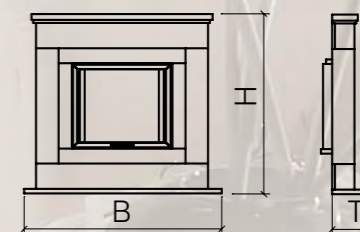

Modell	Breite	Höhe	Tiefe
S2	1350 mm	1335 mm	740 mm
S3	1530 mm	1200 mm	300 mm

Sabbia

Estremos

Grigio Scuro

Grigio

Jade

Labrador

Marone

Mocca Creme

Nero