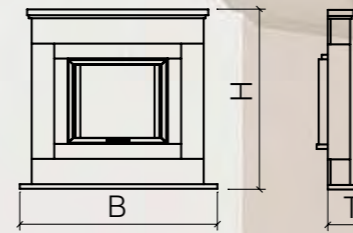

Modell	Breite	Höhe	Tiefe
N17	1360 mm	1120 mm	1130 mm

Modell	Breite	Höhe	Tiefe
N23	940 mm	1095 mm	940 mm

Negro Abanilla
Crema Marfil
Rosa Claro
Rosa Crema
Blanco Carrara
Blanco Macael
Rojo Alicante
Maron Emperador
Arenisca San Miguel
Beauvallon
Caliza Moka
Travertino Romano (auf Anfrage)