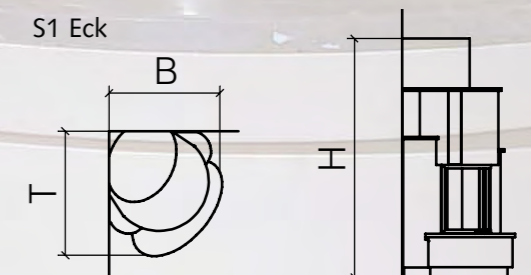

Modell	Breite	Höhe	Tiefe
V1	1000 mm	1400 mm	70 mm

Lochblech mit Weiß-Effekt

Lochblech mit Blau-Effekt

Lochblech mit Rot-Effekt

Alle sprechen heute von Wärmespeicherung. Die S-Modelle („S“ steht dabei für Speicherkamin) von Camina haben's drin: einen integrierten Bauteilesatz aus hochwertiger Speichermasse. So erhalten Sie eine echte „Mehrwert-Kaminanlage“ als Camina-Heizgerät.

Modell	Breite	Höhe	Tiefe
S1 Eck	960 mm	2500 mm	1060 mm
S1 Front*	1510 mm	2500 mm	920 mm

* ohne Regal

Sabbia
Estremos
Grigio Scuro
Grigio
Jade
Labrador
Marone
Mocca Creme
Nero

Camina S3 • Stilkamineinfassung mit Naturstein in Estremos. Kamineinsatz in Ausführung Deco.