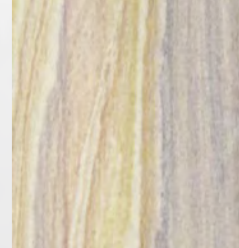

Modell	Breite	Höhe	Tiefe
S4 Eck	900 mm	1850 mm	900 mm
S4 Front	1100 mm	1850 mm	750 mm

Sabbia

Estremos

Grigio Scuro

Grigio

Jade

Labrador

Marone

Mocca Creme

Nero