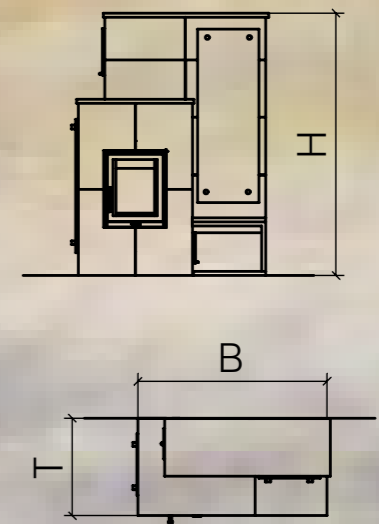

Modell	Breite	Höhe	Tiefe
S6	1400 mm	1960 mm	700 mm
S7	860 mm	1390 mm	540 mm

Sabbia

Estremos

Grigio Scuro

Grigio

Jade

Labrador

Marone

Mocca Creme

Nero