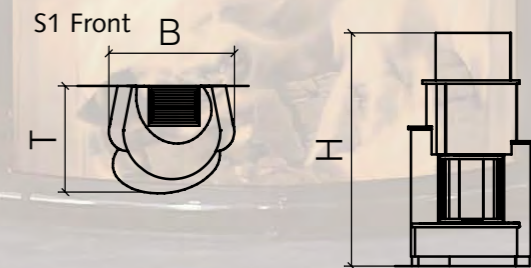

Modell	Breite	Höhe	Tiefe
V1	1000 mm	1400 mm	70 mm

Lochblech mit Weiß-Effekt

Lochblech mit Blau-Effekt

Lochblech mit Rot-Effekt

Alle sprechen heute von Wärmespeicherung. Die S-Modelle („S“ steht dabei für Speicherkamin) von Camina haben's drin: einen integrierten Bauteilesatz aus hochwertiger Speichermasse. So erhalten Sie eine echte „Mehrwert-Kaminanlage“ als Camina-Heizgerät.