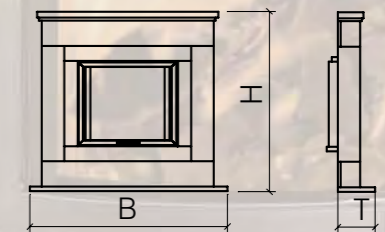

Sabbia

Estremos

Grigio Scuro

Grigio

Jade

Labrador

Marone

Mocca Creme

Nero

Modell	Breite	Höhe	Tiefe
S8	1500 mm	2600 mm	980 mm