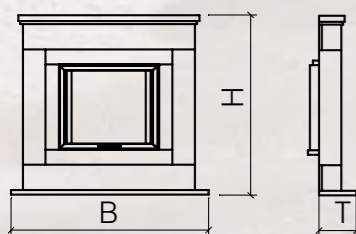

Modell	Breite	Höhe	Tiefe
N4	1280 mm	1190 mm	460 mm
N14	1300 mm	1127 mm	470 mm
N16	1230/1340 mm	1120 mm	380 mm