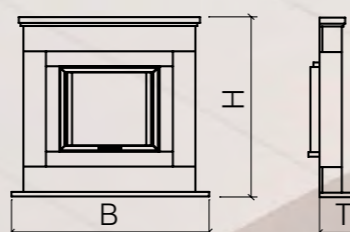

Gas-Kamineinsatz	Breite	Höhe	Tiefe
Apertura Panorama	810 mm	640/965 mm	420 mm
Apertura Eck	810 mm	640/963–1055 mm	420 mm
Apertura Front	810 mm	640 mm	420 mm