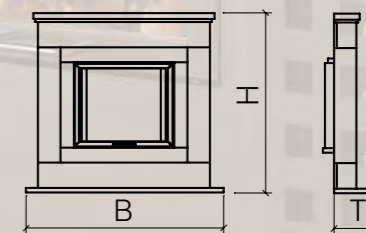

Lochblech mit Rot-Effekt

Wenn **V**isionen wahr werden!

Die Camina V1-Verkleidung steht für ein modernes Kamindesign. Diese trendige Verkleidung unterscheidet sich vor allem durch die Verkleidungselemente aus geschliffenem Edelstahl; mit quadratischen Öffnungen rechts und links. Unnachahmlich sind die hinterlegten Color-Glasplatten, auf Wunsch auch hinterleuchtet.