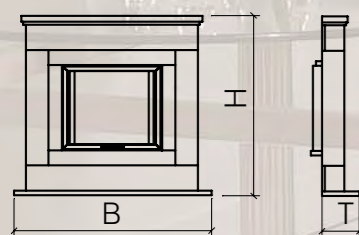

Stilvolles **N** Flammenspiel mit **N**aturstein

Naturstein ist, wie der Name schon sagt, in freier Natur in Jahr-millionen gewachsen. Wir können diesem Produkt lediglich den letzten Schliff geben und haben es zu diesen hochwertigen Camina-Einfassungen designt. Dabei wird bei uns viel Wert auf Handarbeit gelegt, was sich in der Qualität dieser edlen Produkte auch fühlbar widerspiegelt. Camina-Verkleidungen erhalten Sie in verschiedenen Natursteinsorten, die Sie nach Ihrem eigenen Empfinden selbst zusammenstellen können. Damit erhalten Sie ein echtes Unikat, frei nach Ihren Wünschen.

Modell	Breite	Höhe	Tiefe
N2	1600 mm	1280 mm	545 mm
N3	1600 mm	1280 mm	545 mm
N4	1280 mm	1190 mm	460 mm
N5	1260 mm	1070 mm	210 mm

Negro Abanilla
Crema Marfil
Rosa Claro
Rosa Crema
Blanco Carrara
Blanco Macael
Rojo Alicante
Maron Emparador
Arenisca San Miguel
Beauvallon
Caliza Moka
Travertino Romano (auf Anfrage)