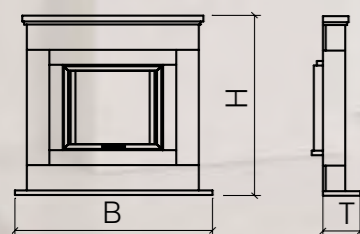

Camina N20 • Stilkamineinfassung in Beauvallon. Kamineinsatz in Anthrazit.

Modell	Breite	Höhe	Tiefe
N20	1240 mm	1440 mm	300 mm
N21	1320 mm	1210 mm	250 mm
N22	1300 mm	1130 mm	300 mm
N24	1370 mm	910 mm	85 mm