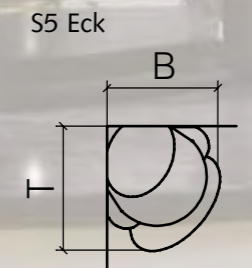

Nero

Die S4 ist auch mit gerader Schürze erhältlich (Höhe 930 mm).

Modell	Breite	Höhe	Tiefe
S4 Eck	900 mm	1850 mm	900 mm
S4 Front	1100 mm	1850 mm	750 mm

Sabbia

Estremos

Grigio Scuro

Grigio

Jade

Labrador

Marone

Mocca Creme

Nero

Auf Wunsch gibt es die S5 auch mit Cotto-Abdeckung.

Modell	Breite	Höhe	Tiefe
S5 Eck	950 mm	1920 mm	900 mm
S5 Front	1050 mm	1920 mm	880 mm

- Sabbia
- Estremos
- Grigio Scuro
- Grigio
- Jade
- Labrador
- Marone
- Mocca Creme
- Nero