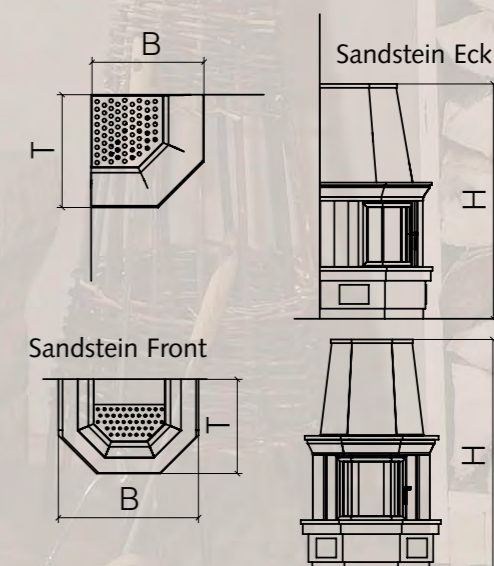

Stilvolles S Flammenspiel mit Sandstein

Auch für die Freunde des traditionellen Kaminambientes hat Camina die richtige Feuerstätte parat. Hier sind die Camina-Sandsteinanlagen (wahlweise als Eck- oder Frontanlage erhältlich) erste Wahl.