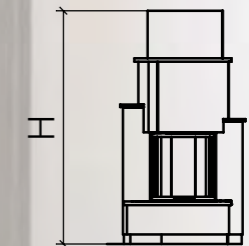

Auf Wunsch gibt es die S5 auch mit Cotto-Abdeckung.