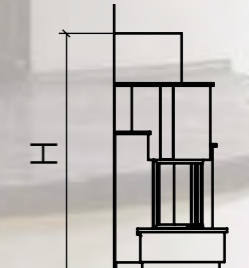

Auf Wunsch gibt es die S5 auch mit Cotto-Abdeckung.