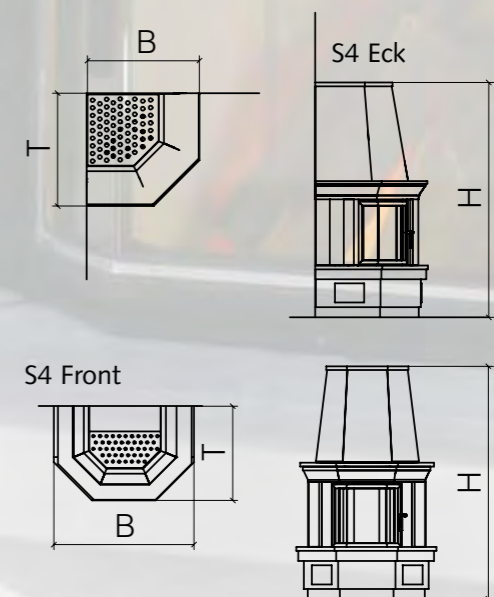

Nero

Die S4 ist auch mit gerader Schürze erhältlich (Höhe 930 mm).

Modell	Breite	Höhe	Tiefe
S4 Eck	900 mm	1850 mm	900 mm
S4 Front	1100 mm	1850 mm	750 mm

Sabbia

Estremos

Grigio Scuro

Grigio

Jade