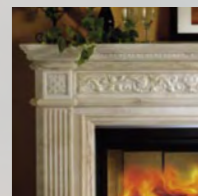

Naturstein