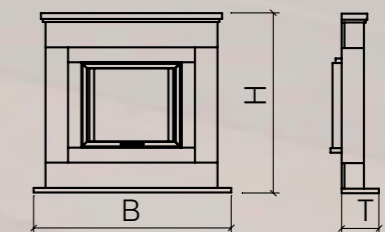

Modell	Breite	Höhe	Tiefe
S11	1150 mm	1500 mm	700 mm
S11 mit Bank	1560 mm	1500 mm	900 mm
S12	1560 mm	1600 mm	700 mm
S12 mit Bank	1960 mm	1600 mm	900 mm

Sabbia

Estremos

Grigio Scuro

Grigio

Jade

Labrador

Marone

Mocca Creme

Nero