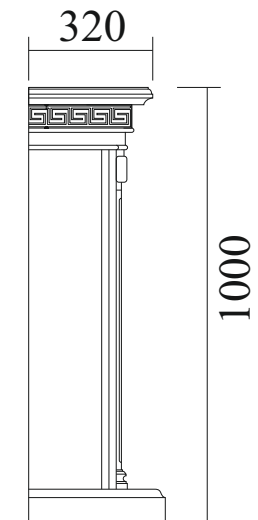

Портал Цезарь

Размеры портала:

Цвета: