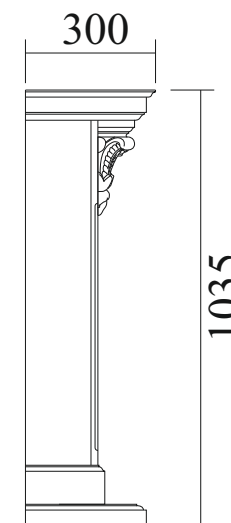

Портал Мемфис

Размеры портала:

Цвета:

Портал:

Материал: массив

Подходит для очагов
Symphony 26', 30',
Юпитер, Panoramik 25,
Panoramik 33,
Dimplex Opti-Myst

Размеры портала:

Цвета: