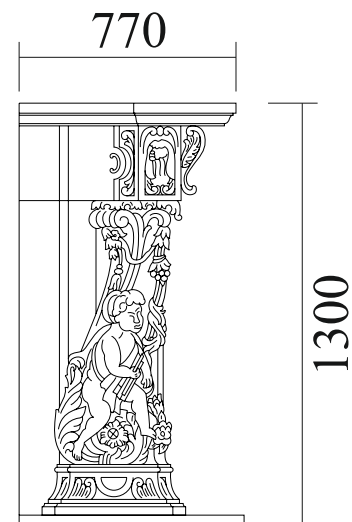

Размеры портала:

Портал Купидон

Цвета:

махагон с трещинами

белый с патиной

махагон

слоновая кость

орех

Symphony 26', 30',

Юпитер, Panoramik 25,

Panoramik 33,

Dimplex Opti-Myst

Размеры портала:

Портал Александрия

Цвета:

Портал:

Материал: массив
Подходит для очагов
Symphony 26', 30',
Юпитер, Panoramik 25,
Panoramik 33,
Dimplex Opti-Myst

Размеры портала:

Портал Александрия М

Размеры портала:

Цвета:

Портал:

Материал: массив

Подходит для очагов