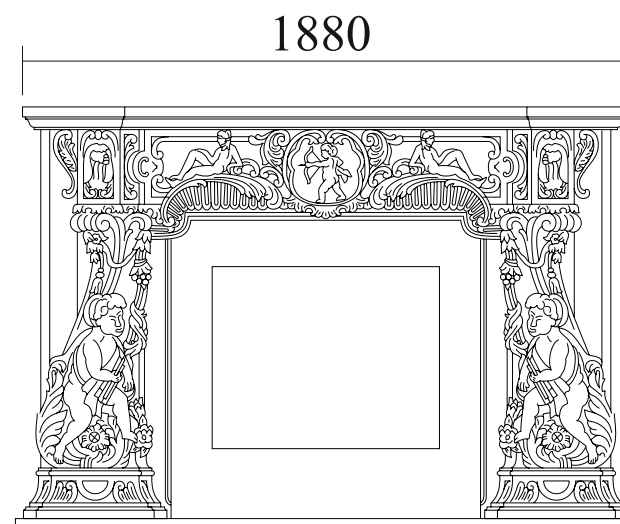

Портал Купидон

Цвета:

Портал:

Материал: массив

Подходит для очагов

Symphony 26', 30',

Юпитер, Panoramik 25,

Panoramik 33,

Dimplex Opti-Myst

Размеры портала: