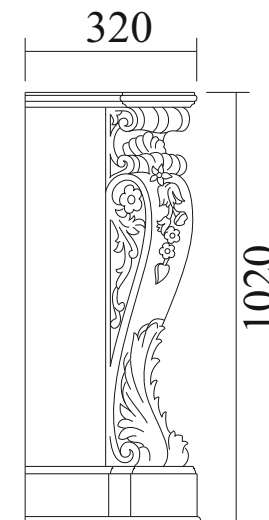

Материал: массив
Подходит для очагов
Symphony 26', 30',
Юпитер, Panoramik 25,
Panoramik 33,
Dimplex Opti-Myst

Размеры портала:

Портал Александрия М

Размеры портала:

Цвета:

Портал:

Материал: массив

Подходит для очагов