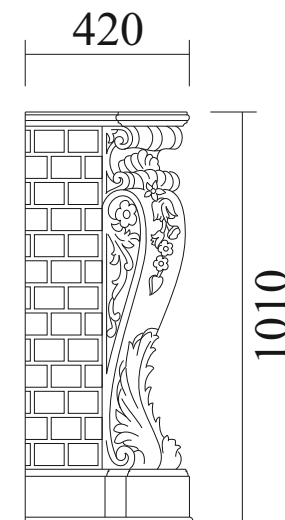

Портал Александрия М Премиум

Размеры портала:

Цвета: