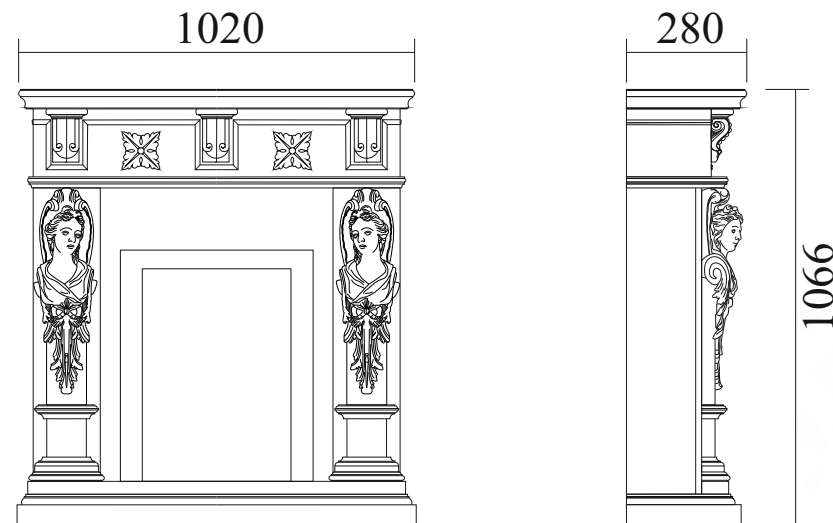

Цвета:

Портал:

Материал: массив

Подходит для очагов
Symphony 26', 30',
Юпитер, Panoramik 25,
Panoramik 33,
Dimplex Opti-Myst

Портал Валенсия

Цвета:

Размеры портала:

Портал: