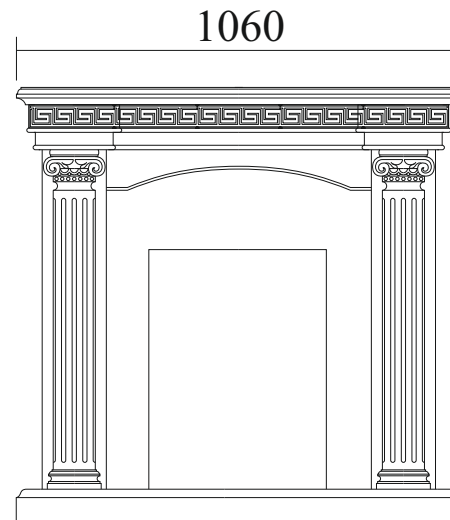

Цвета:

Портал:

Материал: массив

Подходит для очагов
Symphony 26', 30',
Юпитер, Panoramik 25,
Panoramik 33,
Dimplex Opti-Myst

Портал Цезарь

Размеры портала:

Цвета:

Портал: