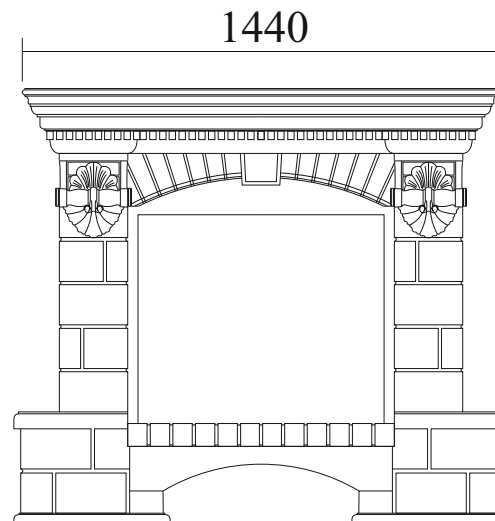

Портал Кантри

Размеры портала:

Цвета: