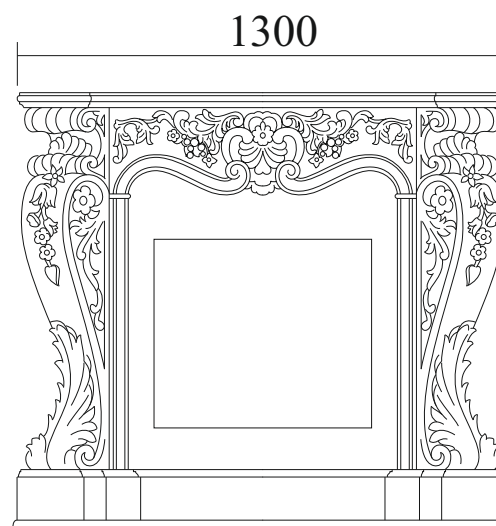

Размеры портала: