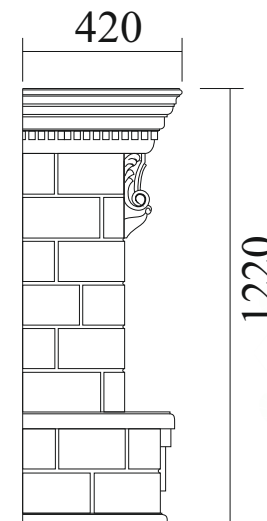

Портал Кантри

Размеры портала:

Цвета: