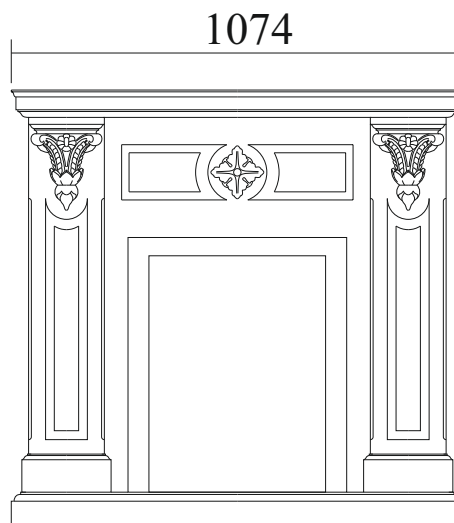

Портал Мемфис

Размеры портала:

Цвета:

Портал:

Материал: массив

Подходит для очагов
Symphony 26', 30',
Юпитер, Panoramik 25,
Panoramik 33,
Dimplex Opti-Myst

Размеры портала:

Цвета: