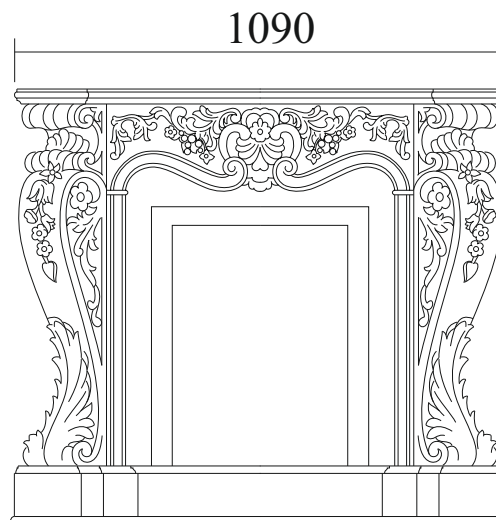

Материал: массив
Подходит для очагов
Symphony 26', 30',
Юпитер, Panoramik 25,
Panoramik 33,
Dimplex Opti-Myst

Размеры портала:

Портал Александрия М

Размеры портала:

Цвета:

Портал:

Материал: массив

Подходит для очагов