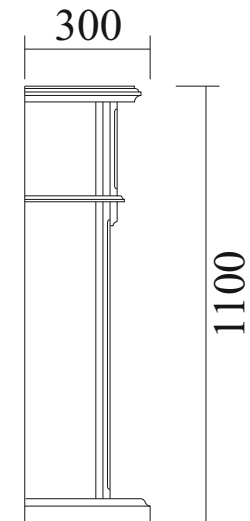

Портал Мемфис

Размеры портала:

Цвета:

Портал:

Материал: массив

Подходит для очагов
Symphony 26', 30',
Юпитер, Panoramik 25,
Panoramik 33,
Dimplex Opti-Myst

Размеры портала:

Цвета: