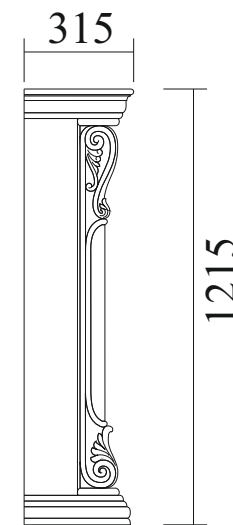

Panoramik 33,

Dimplex Opti-Myst

Портал Джульетта

Размеры портала:

Цвета:

Портал:

Материал: массив

Подходит для очагов
Symphony 26', 30',
Юпитер, Panoramik 25,
Panoramik 33,
Dimplex Opti-Myst

Портал Флоренция

Размеры портала:

Цвета:

Портал:

Материал: массив

Подходит для очагов
Symphony 26', 30',
Юпитер, Panoramik 25,
Panoramik 33,
Dimplex Opti-Myst

Портал Кантри

Размеры портала: