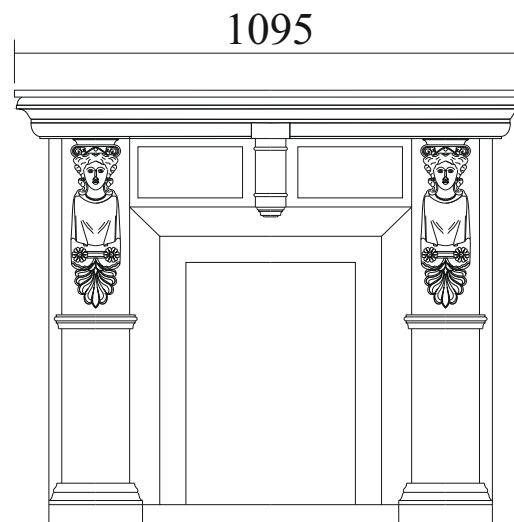

Портал Гармония

Размеры портала:

Цвета: