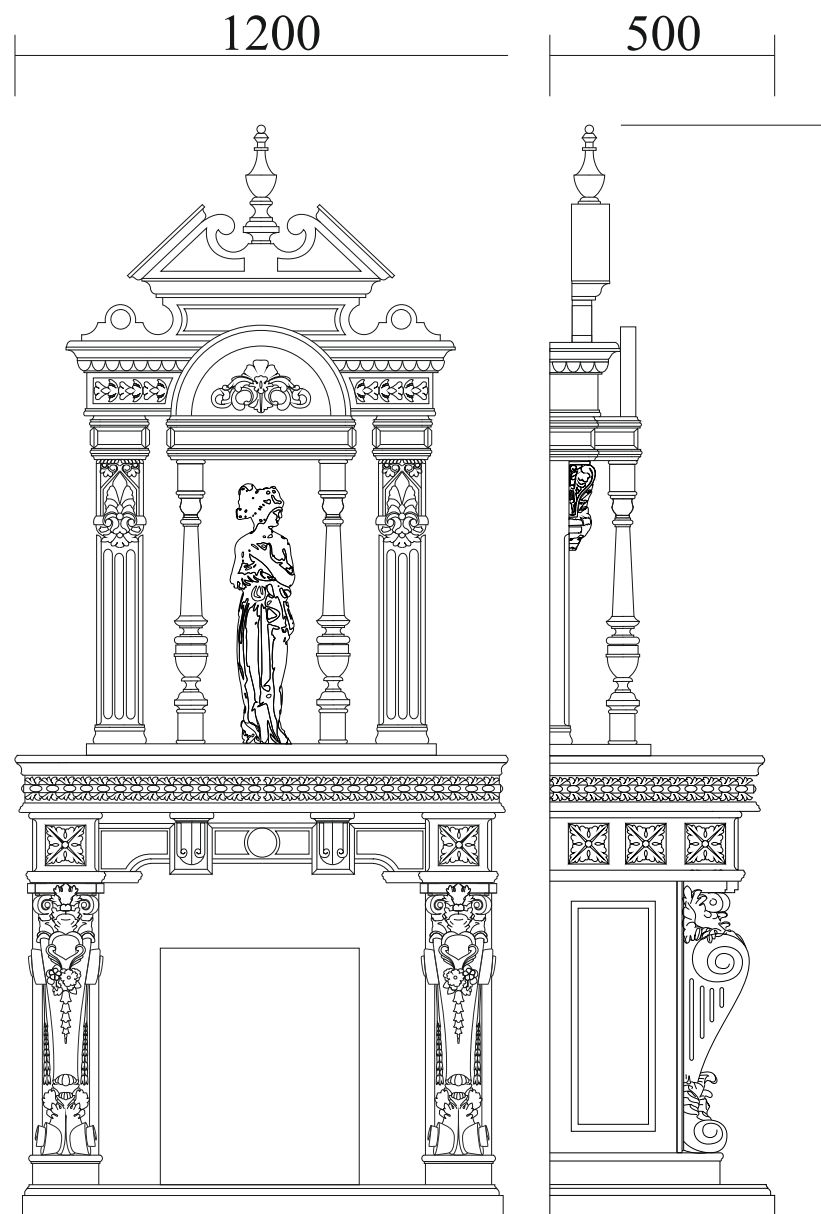

Размеры портала:

Портал Купидон

Цвета:

махагон с трещинами

белый с патиной

махагон

слоновая кость

орех