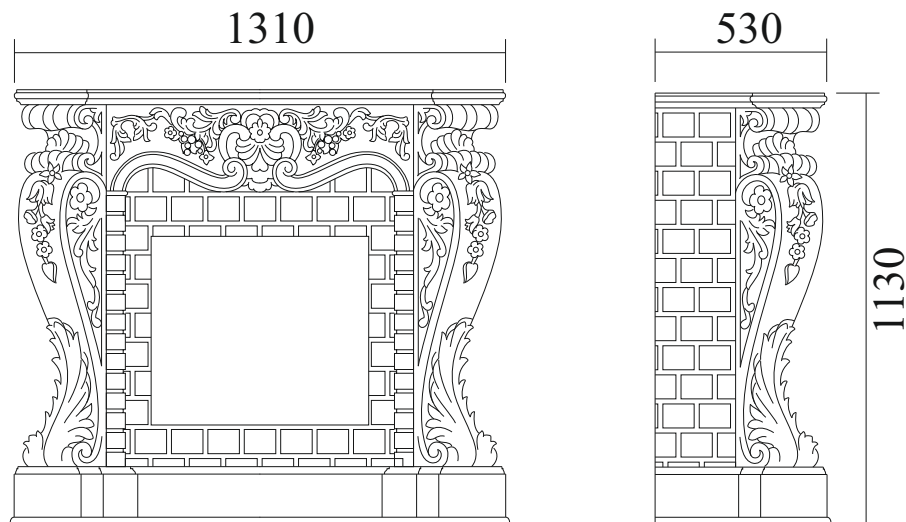

Symphony 26', 30',

Юпитер, Panoramik 25,

Panoramik 33,

Dimplex Opti-Myst

Портал Александрия Премиум

Цвета:

Размеры портала:

Портал: