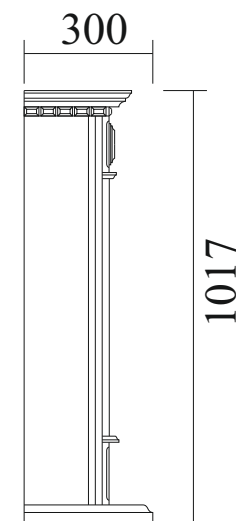

Портал Грация

Размеры портала:

Цвета: