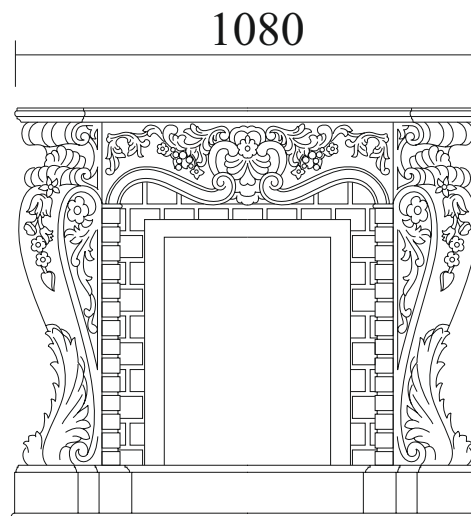

Портал Александрия М Премиум

Размеры портала:

Цвета: