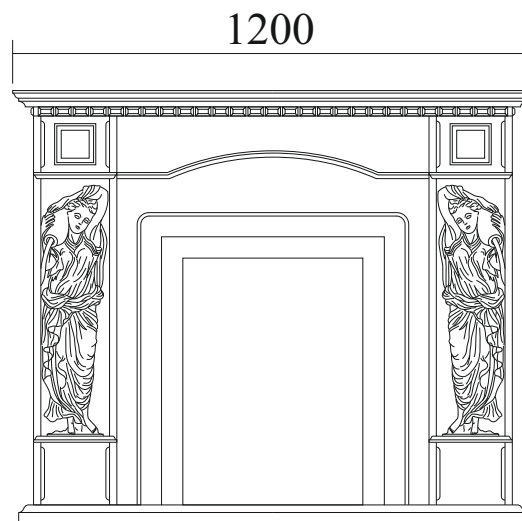

Портал Грация

Размеры портала:

Цвета: