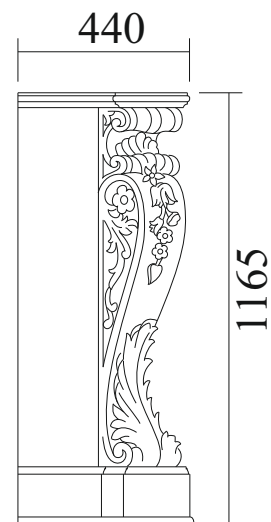

Размеры портала:

Портал Купидон

Цвета:

махагон с трещинами

белый с патиной

махагон

слоновая кость

орех

Symphony 26', 30',

Юпитер, Panoramik 25,

Panoramik 33,

Dimplex Opti-Myst

Размеры портала:

Портал Александрия

Цвета:

Портал:

Материал: массив
Подходит для очагов
Symphony 26', 30',
Юпитер, Panoramik 25,
Panoramik 33,
Dimplex Opti-Myst

Размеры портала:

Портал Александрия М

Размеры портала:

Цвета:

Портал:

Материал: массив

Подходит для очагов