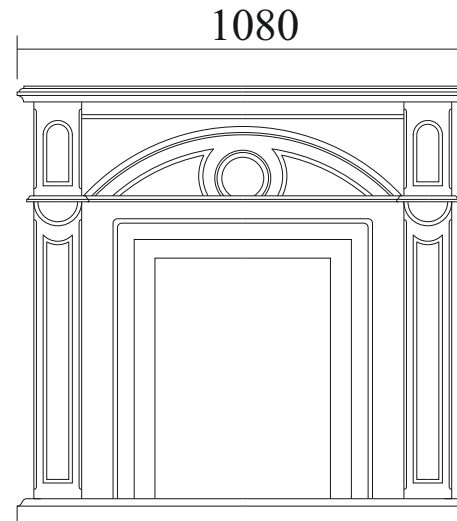

Портал Мемфис

Размеры портала:

Цвета:

Портал:

Материал: массив

Подходит для очагов
Symphony 26', 30',
Юпитер, Panoramik 25,
Panoramik 33,
Dimplex Opti-Myst

Размеры портала:

Цвета: