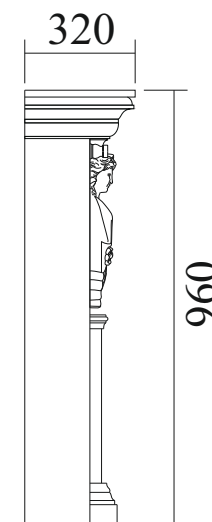

Портал Гармония

Размеры портала:

Цвета: