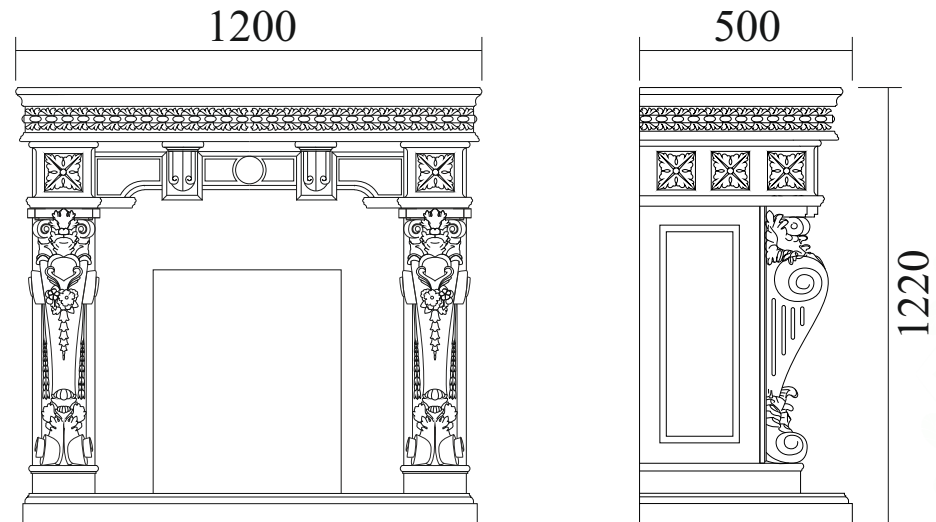

Портал Ричард

Цвета:

Размеры портала:

Портал:

Материал: массив

Подходит для очагов

Symphony 26', 30',

Юпитер, Panoramik 25,