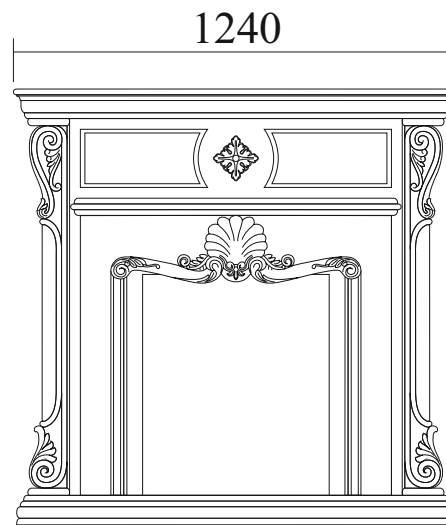

Panoramik 33,

Dimplex Opti-Myst

Портал Джульетта

Размеры портала:

Цвета:

Портал:

Материал: массив

Подходит для очагов
Symphony 26', 30',
Юпитер, Panoramik 25,
Panoramik 33,
Dimplex Opti-Myst