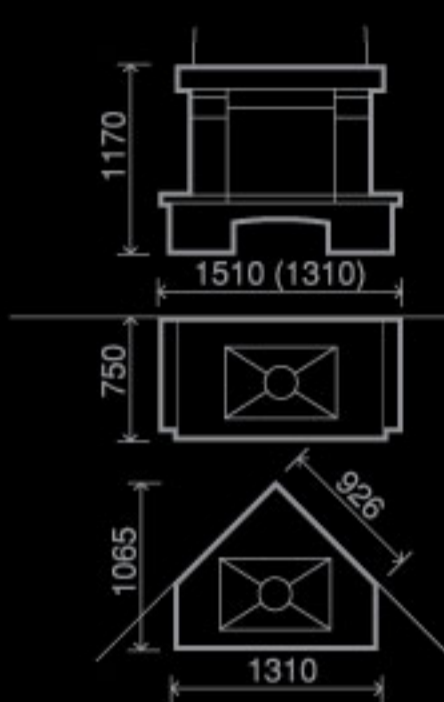

Nica R-008

Ракушечник Du Gard,
Латвийский доломит,
деревянная полка