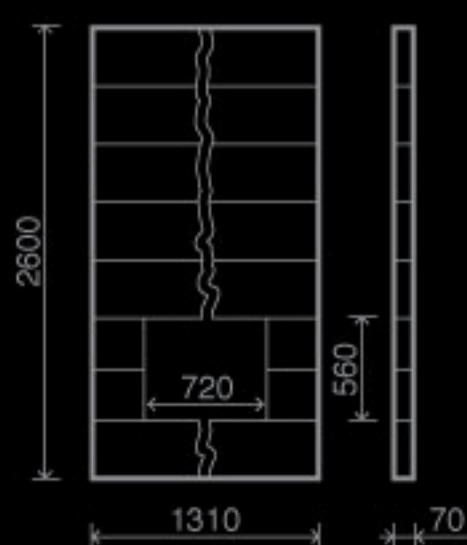

Rio Mt-032

Песчаник Dordogne,
гранит Absolut Black