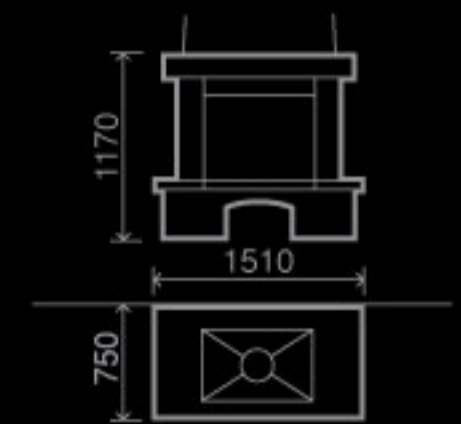

Vienna R-017
Ракушечник Du Gard,
деревянная полка