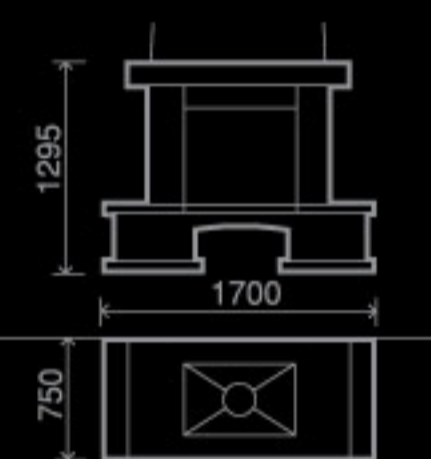

Paris R-012

Песчаник Dordogne,
деревянная полка.
Опция - плитус