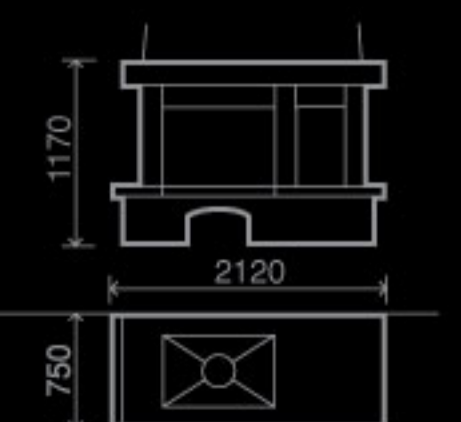

Bremen R-018
Песчаник Dordogne,
Латвийский доломит,
деревянная полка