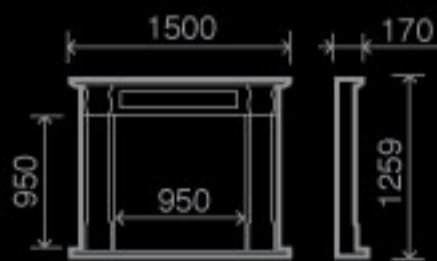

Nottingham K-049

Крашенное дерево,
мрамор Хабана