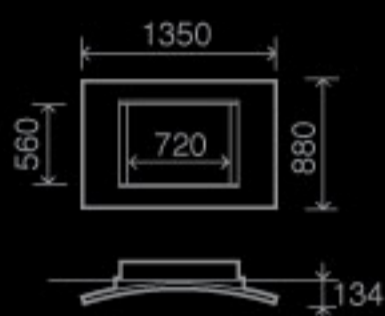

Ronda 1 K-041

Вишня,
гранит Absolut Black