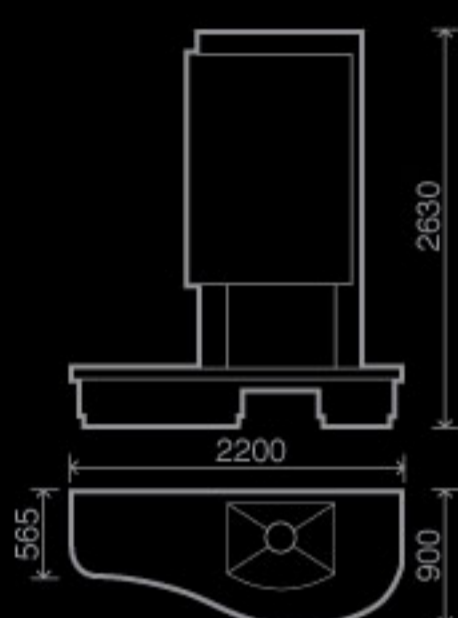

Virginia Mt-040

Песчаник Dordogne, гранит Baltic Brown