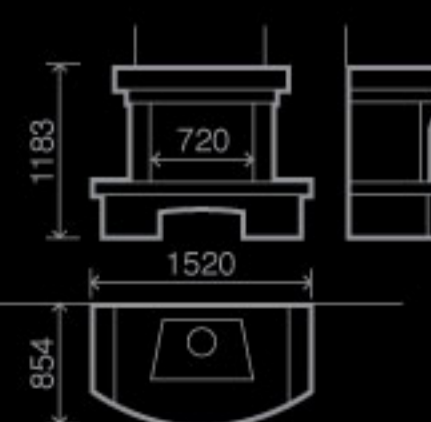

Brussels R-022

Светлый состаренный кирпич,
ракушечник Du Gard,
деревянная полка