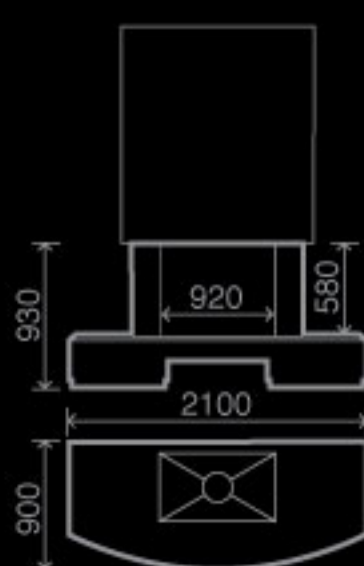

Atlanta Mt-043

Песчаник Luberon, гранит Nero Impala