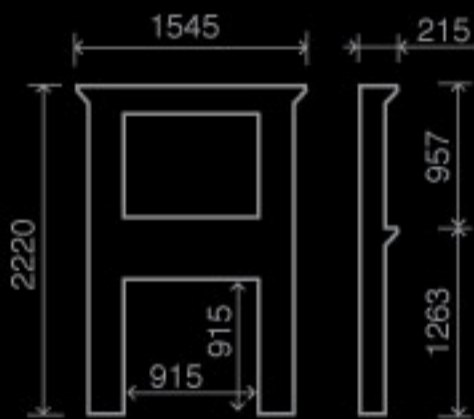

Rodeo K-033

Дерево Iroko,
гранит Absolut Black

Somerset K-044

Дуб,
гранит Absolut Black