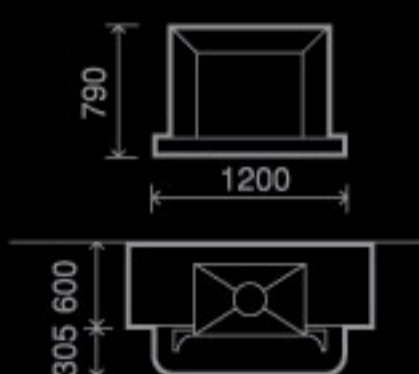

Tartu Mt-028
Ракушечник Du Gard,
гранит Baltic Brown