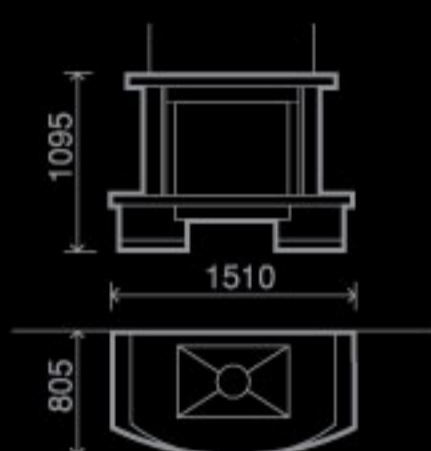

Lille Mt-004

Песчаник Dordogne, мрамор Emperador