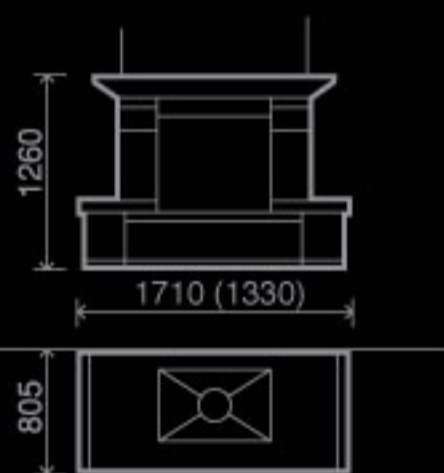

Audrus Mt-030
Песчаник Luberon,
мрамор Daino Reale