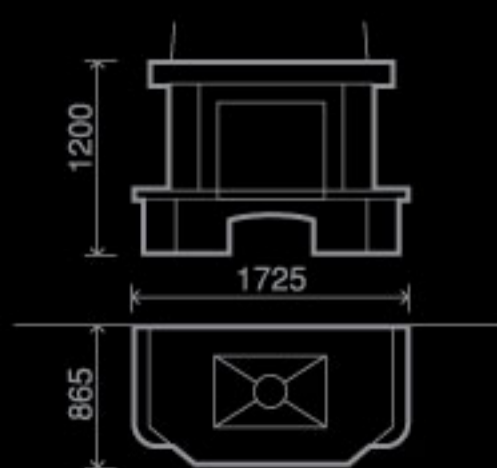

Vizla R-011

Песчаник Dordogne,
деревянная полка