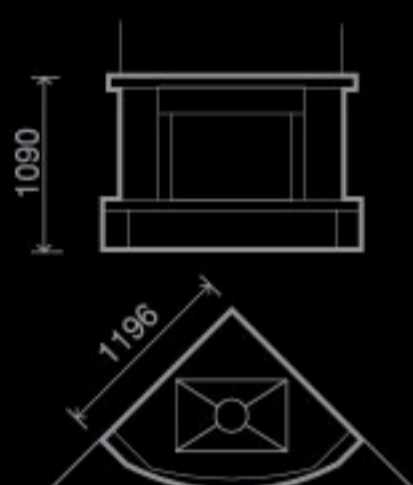

Roma Mt-012

Песчаник Luberon,
мрамор Rojo Alicante,
деревянная полка