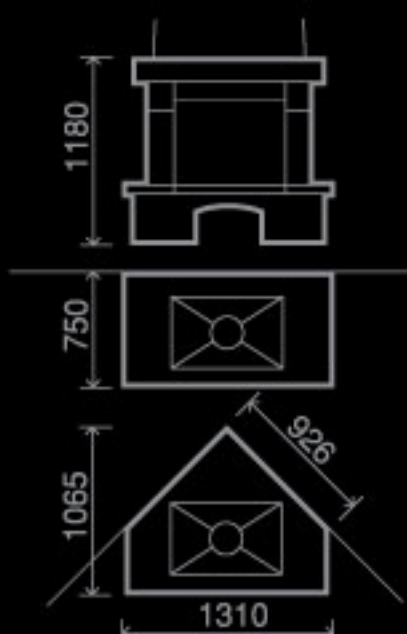

Bergamo R-004

Ракушечник Du Gard,
Латвийский доломит,
деревянная полка