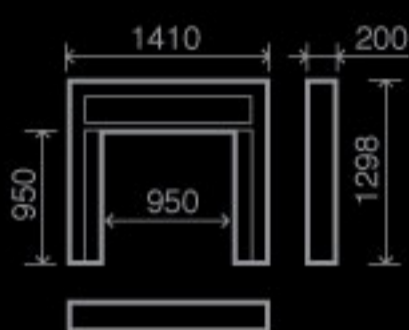

Firebird Modern K-050

Дерево Махагон,
мрамор Крема Марфил