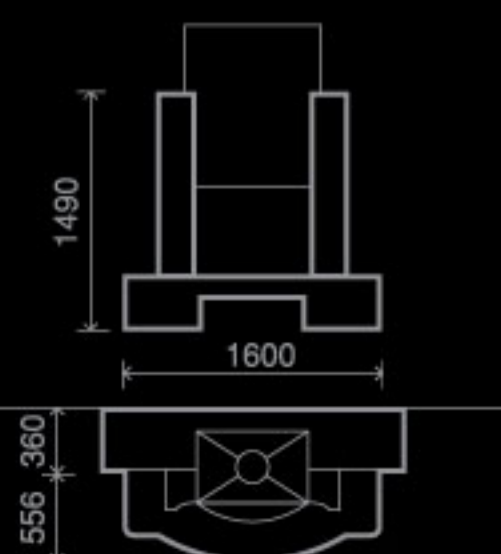

Chamonix Mt-015

Песчаник Dordogne,
мрамор Verde Macael