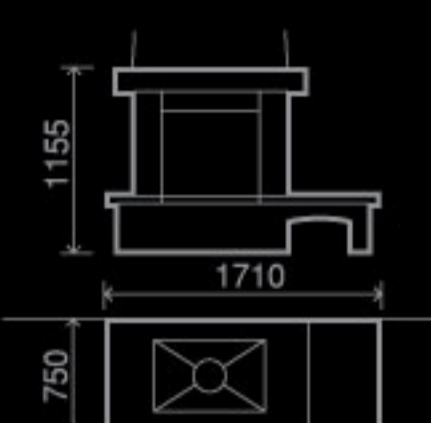

### Barta R-007

Ракушечник Du Gard,  
Латвийский доломит,  
деревянная полка