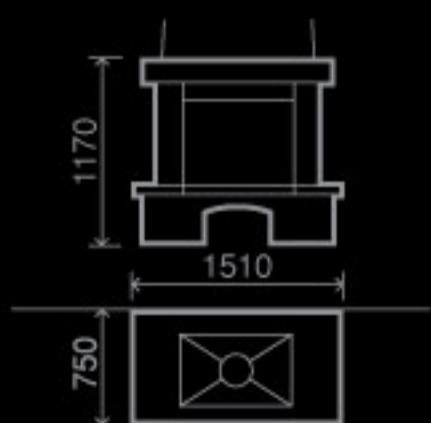

Vienna Granite R-017-G

Ракушечник Du Gard,
гранит, деревянная полка