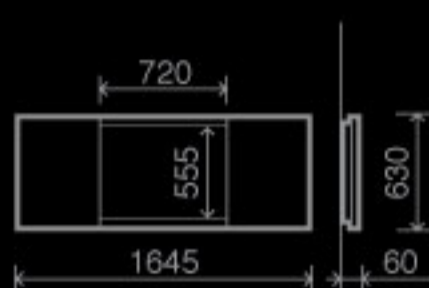

Flinstone K-038

Дуб - антик,
мрамор Travertino Clasico Antik

Underworld K-052

Дерево сосна,
металлическая рама

Nottingham K-049

Крашенное дерево,
мрамор Хабана

Blackpool K-012

Дерево Орех,
гранит Абсолют Блек

Bristol K-013

Дерево Бук,
керамическая плитка