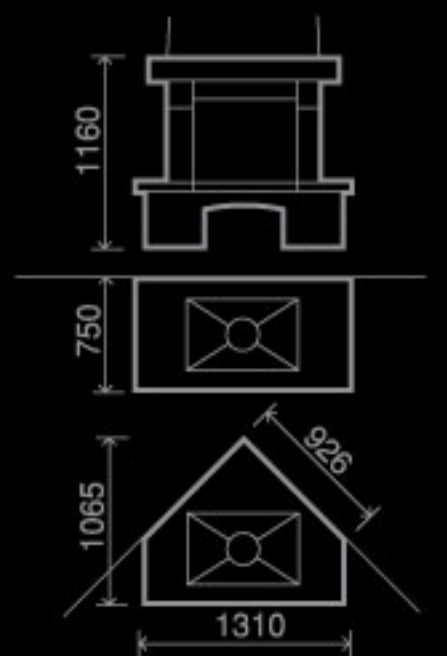

# КАМИНЫ

2013

**Monro** R - 019  
Ракушечник Du Gard,  
деревянная полка

**Parma** R - 020  
Ракушечник Du Gard,  
деревянная полка

**Polo** R - 021  
Ракушечник Du Gard,  
деревянная полка

**Madrid** R-001  
Ракушечник Du Gard,  
деревянная полка