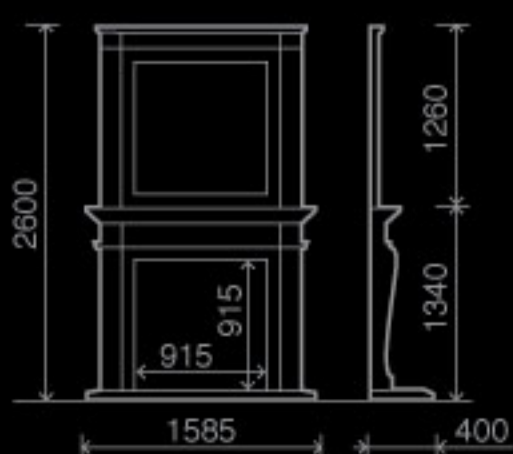

Aston K-031
Дерево Махагони,
мрамор Onix Crema