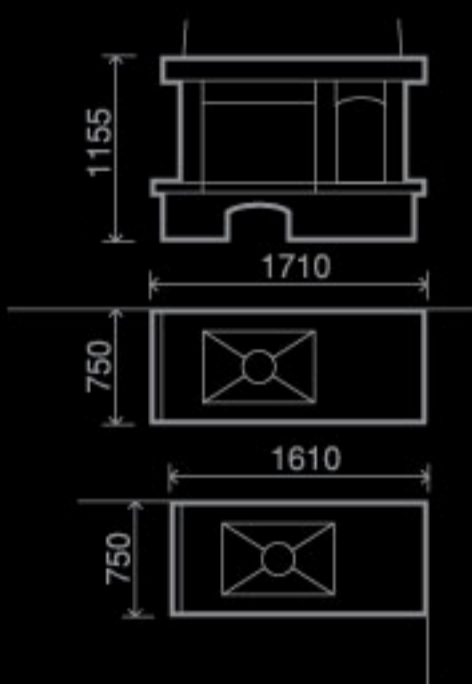

Porto R-003

Ракушечник Du Gard,
деревянная полка