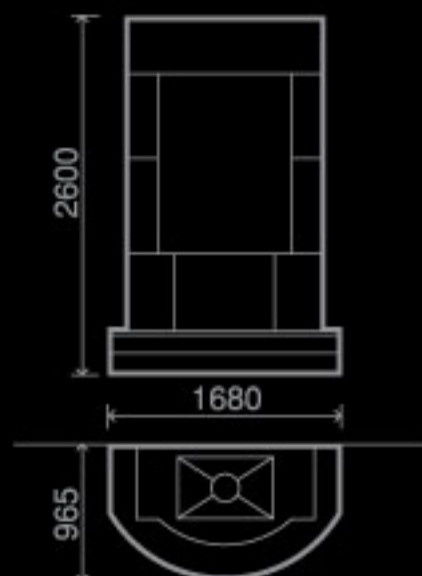

Jugla Mt-027
Песчаник Luberon,
гранит Nero Impala,
крашеная сталь