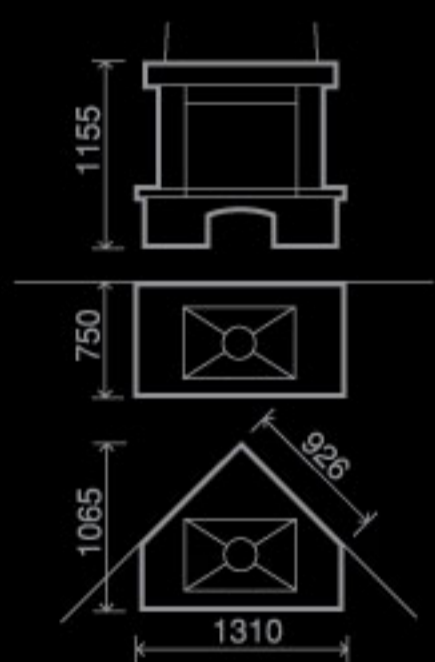

# КАМИНЫ

2013

**Monro** R - 019  
Ракушечник Du Gard,  
деревянная полка

**Parma** R - 020  
Ракушечник Du Gard,  
деревянная полка

**Polo** R - 021  
Ракушечник Du Gard,  
деревянная полка

**Madrid** R-001  
Ракушечник Du Gard,  
деревянная полка