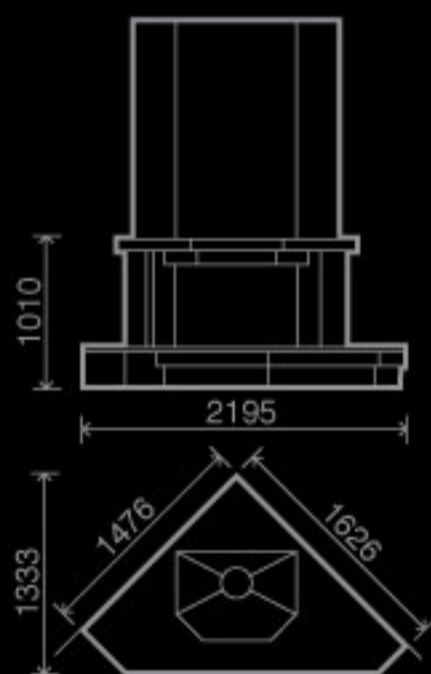

Alaska Mt-034

Песчаник Dordogne,
мрамор Verde Guatemala,
деревянная полка