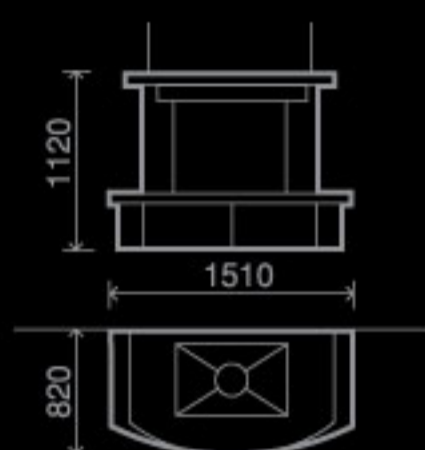

Vichy Mt-010

Песчаник Dordogne,
Латвийский доломит,
мрамор Emperador,
деревянная полка