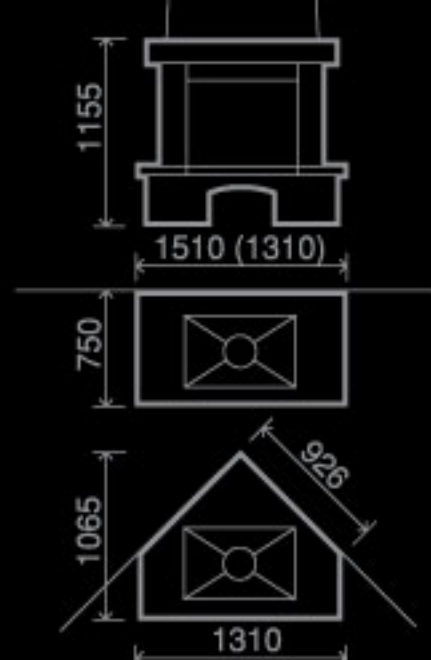

Barta R-007

Ракушечник Du Gard,
Латвийский доломит,
деревянная полка