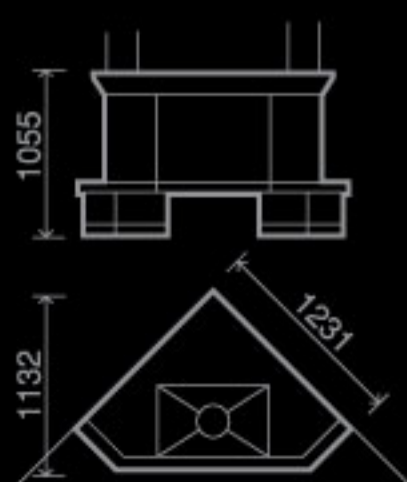

Riga Mt-031
Песчаник Luberon,
мрамор Daino Reale