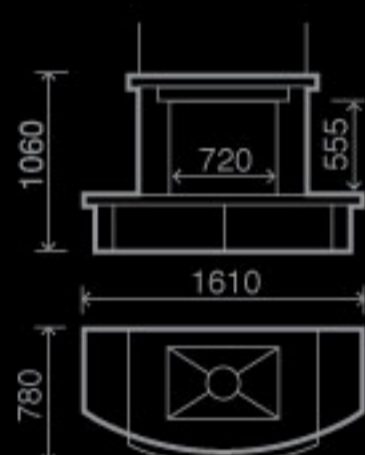

Torino 2 Mt-019-2

Песчаник Luberon,
мрамор Crema Marfil,
деревянная полка