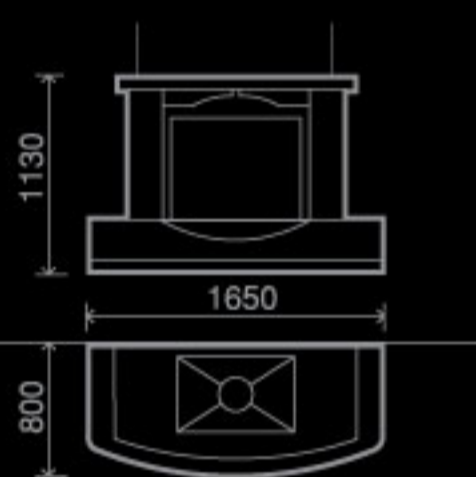

Zemgale Mt-044

Ракушечник Du Gard,
гранит Giallo Veneciano,
деревянная полка

Nebraska 2 Mt-046

Песчаник Dordogne,
мрамор Rain Forest Yellow

Monaco Mt-001

Песчаник Dordogne,
мрамор Emperador

Cosby K-004

Дуб,
мрамор Daino Reale
или Crema Marfil

Par K-002

Дуб,
мрамор Daino Reale
или Crema Marfil