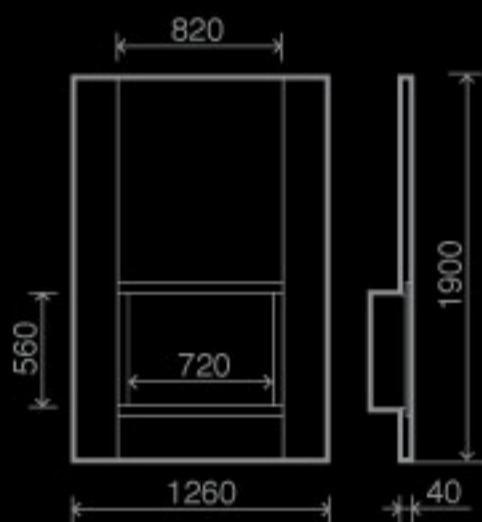

Ornament H K-046-H

Дерево Сапеле и клен,
мрамор Crema Marfil