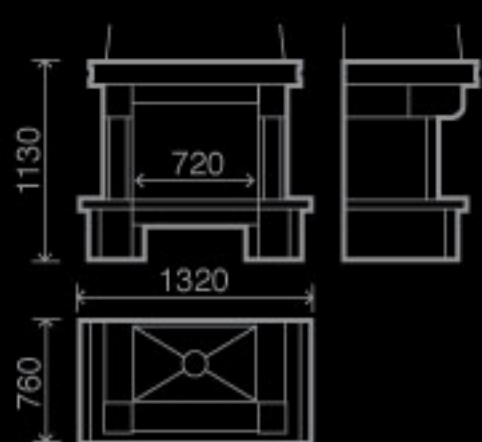

# КАМИНЫ

2013

**Monro** R - 019  
Ракушечник Du Gard,  
деревянная полка

**Parma** R - 020  
Ракушечник Du Gard,  
деревянная полка

**Polo** R - 021  
Ракушечник Du Gard,  
деревянная полка

**Madrid** R-001  
Ракушечник Du Gard,  
деревянная полка