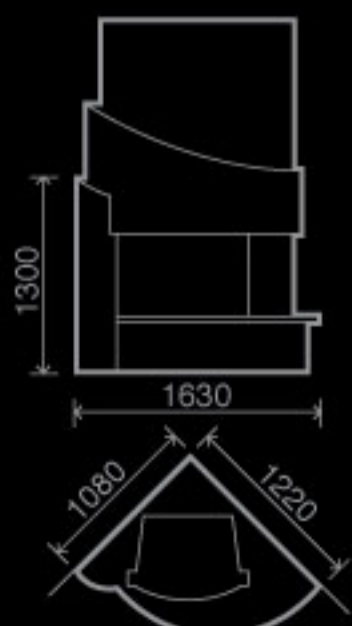

Monreal Mt-037

Песчаник Luberon,
гранит Absolut Black