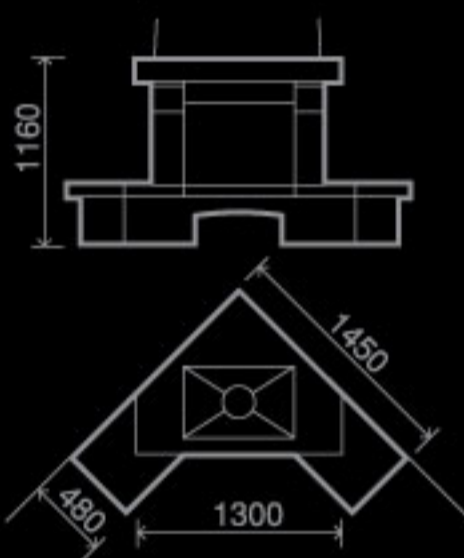

Kurzeme R-010

Ракушечник Du Gard,
деревянная полка