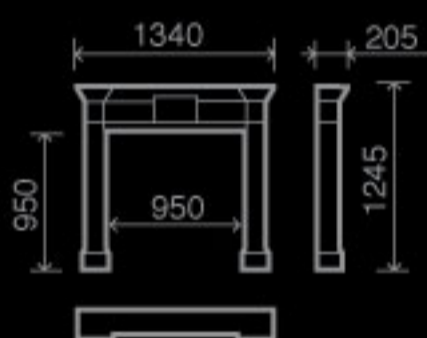

Underworld K-052

Дерево сосна,
металлическая рама