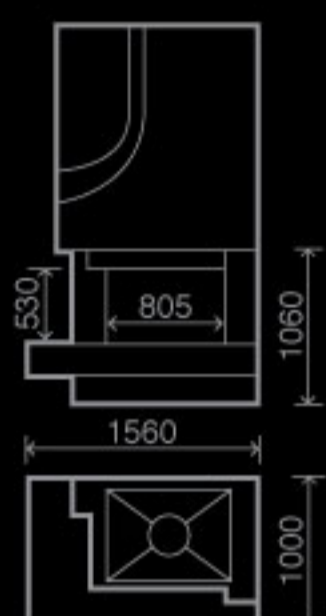

Brno Mt-042

Мрамор Rain Forest Brown