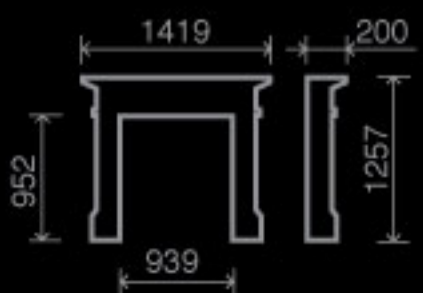

Par K-002

Дуб,
мрамор Daino Reale
или Crema Marfil