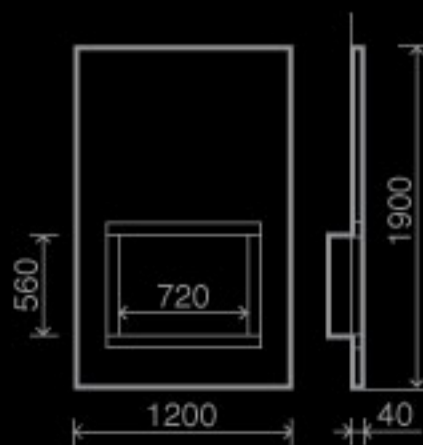

Wood K-047

Дерево Венге и клен,
мрамор Венге