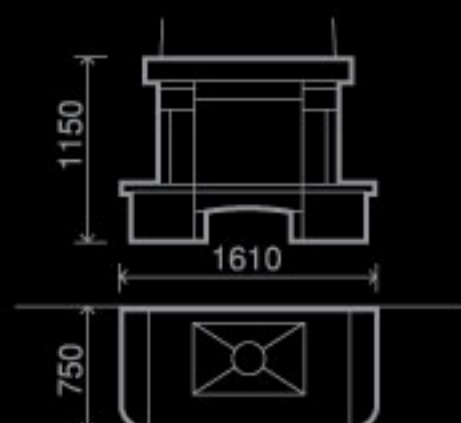

Berlin R-009
Ракушечник Du Gard,
сланец Gneis Beige,
деревянная полка