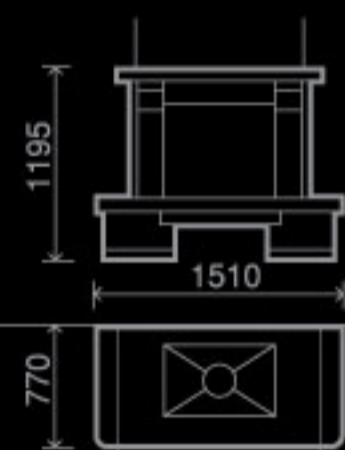

Albertville Mt-013

Песчаник Dordogne,
мрамор Travertino Yellow,
деревянная полка