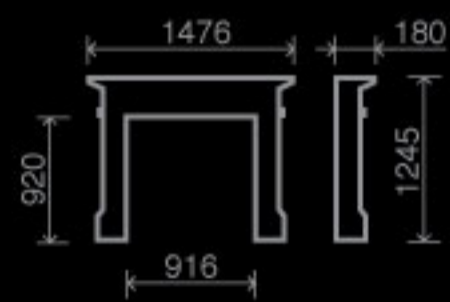

Monaco Mt-001

Песчаник Dordogne,
мрамор Emperador

Cosby K-004

Дуб,
мрамор Daino Reale
или Crema Marfil