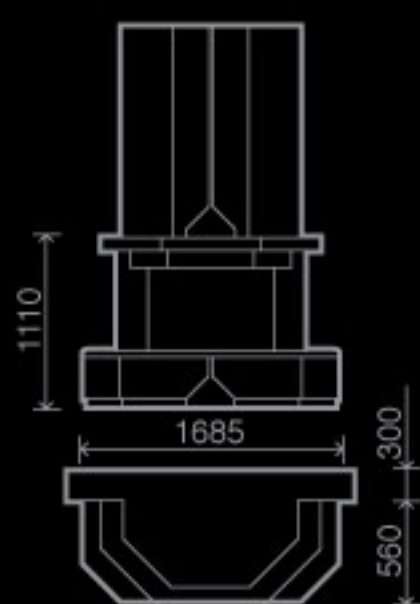

Malibu Mt-036

Песчаник Luberon,
мрамор Rojo Alicante,
деревянная полка