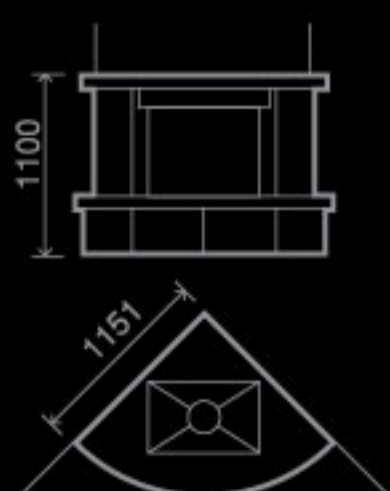

Randan Mt-017

Песчаник Dordogne,
Латвийский доломит,
мрамор Verde Maseal,
деревянная полка