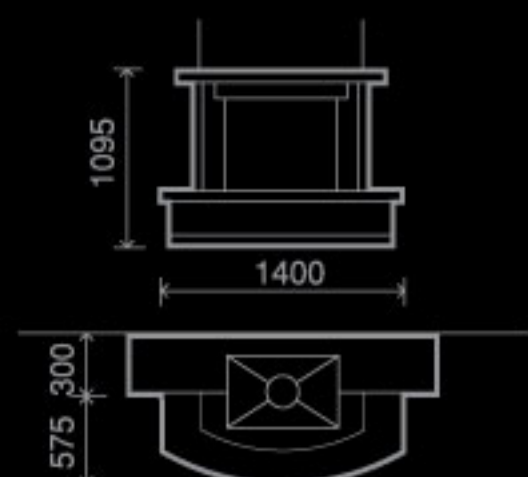

Montecristo Mt-016

Песчаник Luberon,
мрамор Emperador,
деревянная полка