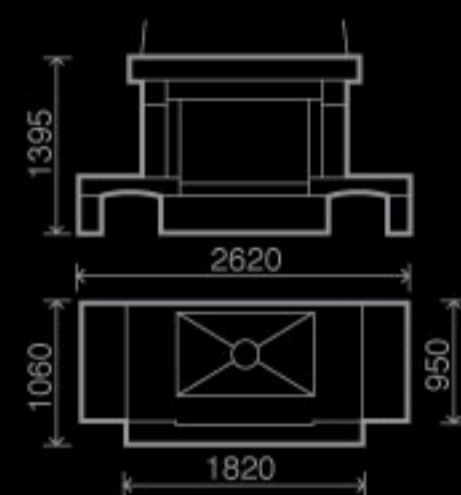

Florida R-015
Ракушечник Du Gard,
деревянная полка