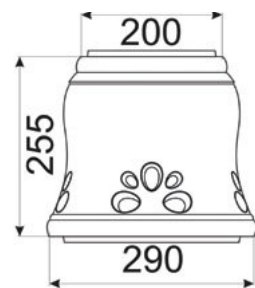

Облицовка трубы - 150 (для одностенной стальной трубы диаметром ≤ 150 мм)

Конус большой 150