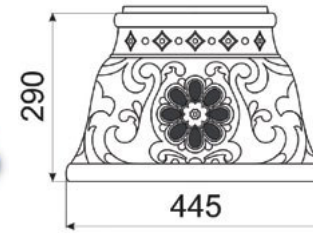

Облицовка трубы - 150 (для одностенной стальной трубы диаметром ≤ 150 мм)

Конус большой 150

Конус 150

Отвод 150

Труба 150

Труба 150 отв

Облицовка трубы - 200 (для одностенной стальной трубы диаметром ≤ 200 мм)

Конус «Кострома» 200

Конус 200

Отвод 200

Труба 200

Труба 200 отв

Топка КимрПечь-Ладья-700

ТЕХНИЧЕСКОЕ ОПИСАНИЕ

- Мощность - 11 кВт
- Эффективность 75%
- Габариты - 700x680x415 мм
- Стекло - 590x370 мм
- Диаметр дымохода - 200 мм
- Материал - сталь+чугун
- Вес - 110 кг
- Рабочее состояние - закрытая дверь
- Вид топлива - Древесина (желательно 15-20% влажности)
- Средняя температура в топке - 600 градусов
- Подача воздуха для горения - из помещения или с улицы
- Дымосборник - есть. Закрыт снаружи
- В топке установлены два рассекаателя из вермикулита и стали
- Патрубок выхода в дымоход из чугуна