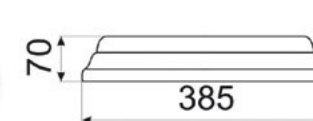

Облицовка трубы - 150 (для одностенной стальной трубы диаметром ≤ 150 мм)

Облицовка трубы - 200 (для одностенной стальной трубы диаметром ≤ 200 мм)

Конус 200