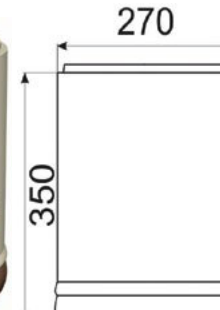

Облицовка трубы - 150 (для одностенной стальной трубы диаметром ≤ 150 мм)

Конус большой 150

Конус 150

Отвод 150

Труба 150

Труба 150 отв

Облицовка трубы - 200 (для одностенной стальной трубы диаметром ≤ 200 мм)

Конус «Кострома» 200

Конус 200

Отвод 200

Труба 200

Труба 200 отв

Топка КимрПечь-Ладья-700

ТЕХНИЧЕСКОЕ ОПИСАНИЕ

- Мощность - 11 кВт
- Эффективность 75%
- Габариты - 700x680x415 мм
- Стекло - 590x370 мм
- Диаметр дымохода - 200 мм
- Материал - сталь+чугун
- Вес - 110 кг
- Рабочее состояние - закрытая дверь
- Вид топлива - Древесина (желательно 15-20% влажности)
- Средняя температура в топке - 600 градусов
- Подача воздуха для горения - из помещения или с улицы
- Дымосборник - есть. Закрыт снаружи
- В топке установлены два рассекаателя из вермикулита и стали
- Патрубок выхода в дымоход из чугуна

- Горение - подовое
- Вторичный дожиг - есть
- «Чистое стекло» - есть
- Футеровка - вермикулит
- Шибер - есть
- Длительное горение - есть.

Топка Contura-i5

(Швеция)

- Мощность - 3-9 кВт
- Эффективность 78 %
- Габариты - 550x480x433 мм
- Стекло - 450x300 мм
- Диаметр дымохода - 125 мм
- Материал - сталь+чугун
- Вес - 78 кг