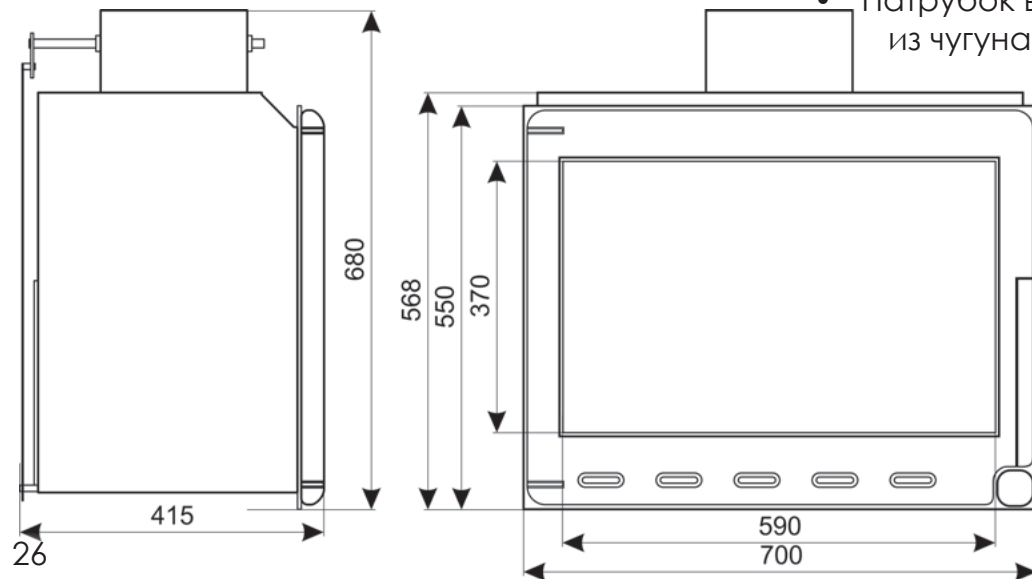

- Модификации и габариты (ШхВхГ):
- пристенный (1025x1160x710)
 - пристенный двухъярусный (1025x1500x710)
 - центральный (1025x1160x725)
 - центральный двухъярусный (1025x1500x725)
 - угловой (880x1160x880)
 - угловой двухъярусный (880x1500x880)

Конус «Кострома» 200

Конус 200

Отвод 200

Труба 200

Труба 200 отв

Топка КимрПечь-Ладья-700

ТЕХНИЧЕСКОЕ ОПИСАНИЕ

- Мощность - 11 кВт
- Эффективность 75%
- Габариты - 700x680x415 мм
- Стекло - 590x370 мм
- Диаметр дымохода - 200 мм
- Материал - сталь+чугун
- Вес - 110 кг
- Рабочее состояние - закрытая дверь
- Вид топлива - Древесина (желательно 15-20% влажности)
- Средняя температура в топке - 600 градусов
- Подача воздуха для горения - из помещения или с улицы
- Дымосборник - есть. Закрыт снаружи
- В топке установлены два рассекаателя из вермикулита и стали
- Патрубок выхода в дымоход из чугуна

- Горение - подовое
- Вторичный дожиг - есть
- «Чистое стекло» - есть
- Футеровка - вермикулит
- Шибер - есть
- Длительное горение - есть.

Топка Contura-i5

(Швеция)

- Мощность - 3-9 кВт
- Эффективность 78 %
- Габариты - 550x480x433 мм
- Стекло - 450x300 мм
- Диаметр дымохода - 125 мм
- Материал - сталь+чугун
- Вес - 78 кг

- Мощность - 12 кВт
- Эффективность 72 %
- Габариты - 690x670x430 мм
- Стекло - 570x360 мм
- Диаметр дымохода - 180 мм
- Материал - чугун
- Вес - 122 кг

Топка NordFlam Corno

(Польша)

- Мощность - 10 кВт
- Габариты - 662x650x365 мм
- Стекло - 505x320 мм
- Диаметр дымохода - 180 мм
- Материал - чугун
- Вес - 94 кг