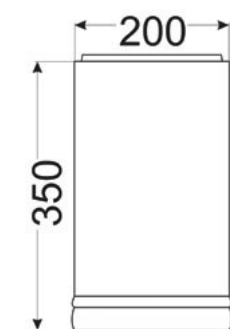

Модификации и габариты (шхвхг):

- пристенный (1045x955x580)
 - пристенный двухъярусный (1045x1245x580)
 - центральный (1045x955x640)
 - центральный двухъярусный (1045x1245x640)
- Габариты топки: 662x650x365, дверца 662x500

Облицовка трубы - 150 (для одностенной стальной трубы диаметром ≤ 150 мм)

Конус большой 150

Конус 150

Отвод 150

Труба 150

Труба 150 отв

Облицовка трубы - 200 (для одностенной стальной трубы диаметром ≤ 200 мм)

Конус «Кострома» 200

Конус 200

Отвод 200

Труба 200

Труба 200 отв

Топка КимрПечь-Ладья-700

ТЕХНИЧЕСКОЕ ОПИСАНИЕ

- Мощность - 11 кВт
- Эффективность 75%
- Габариты - 700x680x415 мм
- Стекло - 590x370 мм
- Диаметр дымохода - 200 мм
- Материал - сталь+чугун
- Вес - 110 кг
- Рабочее состояние - закрытая дверь
- Вид топлива - Древесина (желательно 15-20% влажности)
- Средняя температура в топке - 600 градусов
- Подача воздуха для горения - из помещения или с улицы
- Дымосборник - есть. Закрыт снаружи
- В топке установлены два рассекаателя из вермикулита и стали
- Патрубок выхода в дымоход из чугуна

- Мощность - 12 кВт
- Эффективность 72 %
- Габариты - 690x670x430 мм
- Стекло - 570x360 мм
- Диаметр дымохода - 180 мм
- Материал - чугун
- Вес - 122 кг

Топка NordFlam Corno

(Польша)

- Мощность - 10 кВт
- Габариты - 662x650x365 мм
- Стекло - 505x320 мм
- Диаметр дымохода - 180 мм
- Материал - чугун
- Вес - 94 кг