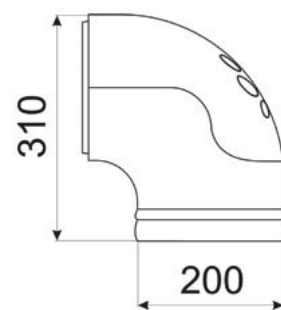

Облицовка трубы - 150 (для одностенной стальной трубы диаметром ≤ 150 мм)

Конус большой 150

Конус 150

Отвод 150

Труба 150

Труба 150 отв

Облицовка трубы - 200 (для одностенной стальной трубы диаметром ≤ 200 мм)