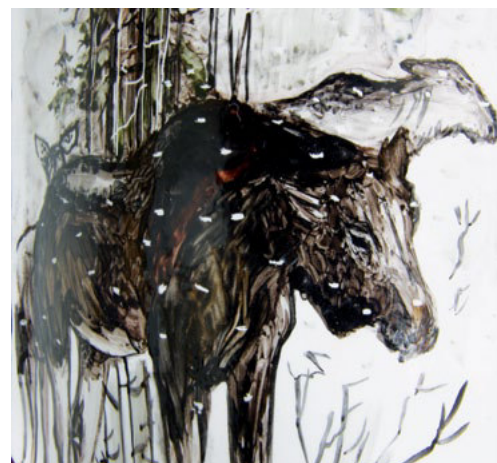

ООО «Изразцовые печи» (г.Кимры) представляет Вашему вниманию продукцию собственного производства, выпускаемую под торговой маркой

КИМРПЕЧЬ

КимрПечь - это изразцовые конвекционные камины. Камин **КимрПечь** - это высокоэффективный, безопасный и экономичный источник тепла, а также эмоциональный центр и душа дома. Изразцовый камин привлекает внимание гостей, им гордятся хозяева, он передается по наследству.