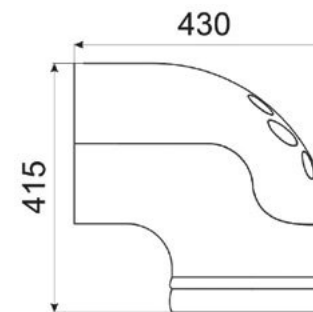

Облицовка трубы - 150 (для одностенной стальной трубы диаметром ≤ 150 мм)

Конус большой 150

Конус 150

Отвод 150

Труба 150

Труба 150 отв

Облицовка трубы - 200 (для одностенной стальной трубы диаметром ≤ 200 мм)

Конус «Кострома» 200

Конус 200

Отвод 200

Труба 200

Труба 200 отв

Топка КимрПечь-Ладья-700

ТЕХНИЧЕСКОЕ ОПИСАНИЕ

- Мощность - 11 кВт
- Эффективность 75%
- Габариты - 700x680x415 мм
- Стекло - 590x370 мм
- Диаметр дымохода - 200 мм
- Материал - сталь+чугун
- Вес - 110 кг
- Рабочее состояние - закрытая дверь
- Вид топлива - Древесина (желательно 15-20% влажности)
- Средняя температура в топке - 600 градусов
- Подача воздуха для горения - из помещения или с улицы
- Дымосборник - есть. Закрыт снаружи
- В топке установлены два рассекаателя из вермикулита и стали
- Патрубок выхода в дымоход из чугуна

- Горение - подовое
- Вторичный дожиг - есть
- «Чистое стекло» - есть
- Футеровка - вермикулит
- Шибер - есть
- Длительное горение - есть.

Топка Contura-i5

(Швеция)

- Мощность - 3-9 кВт
- Эффективность 78 %
- Габариты - 550x480x433 мм
- Стекло - 450x300 мм
- Диаметр дымохода - 125 мм
- Материал - сталь+чугун
- Вес - 78 кг