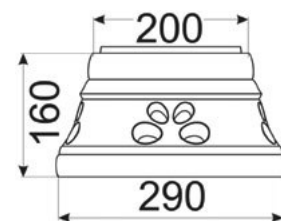

Облицовка трубы - 150 (для одностенной стальной трубы диаметром ≤ 150 мм)

Конус 150

Облицовка трубы - 200 (для одностенной стальной трубы диаметром ≤ 200 мм)