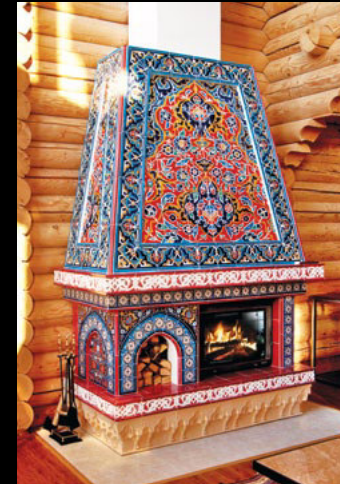

Камин «Персидский»