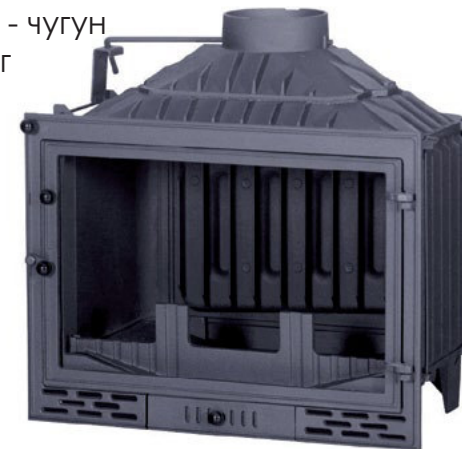

- Горение - подовое
- Вторичный дожиг - есть
- «Чистое стекло» - есть
- Футеровка - вермикулит
- Шибер - есть
- Длительное горение - есть.

Топка Contura-i5

(Швеция)

- Мощность - 3-9 кВт
- Эффективность 78 %
- Габариты - 550x480x433 мм
- Стекло - 450x300 мм
- Диаметр дымохода - 125 мм
- Материал - сталь+чугун
- Вес - 78 кг

Топка Chazelles-D70

(Франция)

- Мощность - 9.5 кВт
- Эффективность 74.5%
- Габариты - 698x638x437 мм
- Стекло - 594x380 мм
- Диаметр дымохода - 200 мм
- Материал - чугун
- Вес - 109 кг

Топка Ferlux-C21

(Испания)

- Мощность - 12 кВт
- Эффективность 72 %
- Габариты - 690x670x430 мм
- Стекло - 570x360 мм
- Диаметр дымохода - 180 мм
- Материал - чугун
- Вес - 122 кг

Топка NordFlam Corno

(Польша)

- Мощность - 10 кВт
- Габариты - 662x650x365 мм
- Стекло - 505x320 мм
- Диаметр дымохода - 180 мм
- Материал - чугун
- Вес - 94 кг