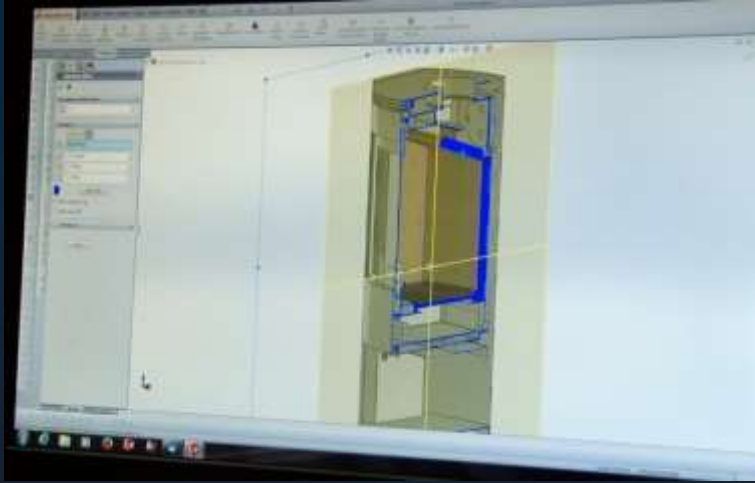

Производство «Color email»